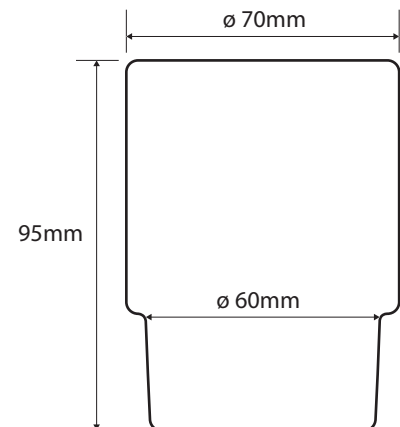

Držák sklenice
Single glass holder with glass
Glashalter mit Glas

Parametry / Features / Eigenschaften

šířka / width / Breite:	70mm
výška / height / Höhe:	95mm
hloubka / depth / Tiefe:	105mm
materiál / material / Material:	nerez, mléčné sklo / stainless steel, milk glass / rostfrei, Milchglas
povrch. úprava / finish /	brus / brush / gebürstet

XS900