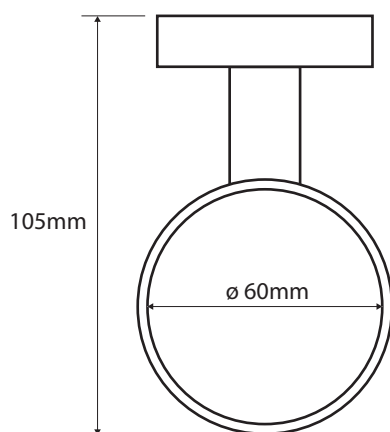

Držák sklenice
Single glass holder with glass
Glashalter mit Glas

Parametry / Features / Eigenschaften

šířka / width / Breite:	70mm
výška / height / Höhe:	95mm
hloubka / depth / Tiefe:	105mm
materiál / material / Material:	nerez, mléčné sklo / stainless steel, milk glass / rostfrei, Milchglas
povrch. úprava / finish /	brus / brush / gebürstet

XS900