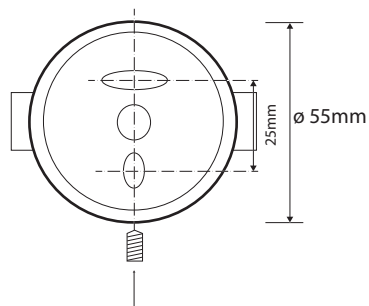

Držák sklenice
Single glass holder with glass
Glashalter mit Glas

Parametry / Features / Eigenschaften

šířka / width / Breite:	70mm
výška / height / Höhe:	95mm
hloubka / depth / Tiefe:	105mm
materiál / material / Material:	nerez, mléčné sklo / stainless steel, milk glass / rostfrei, Milchglas
povrch. úprava / finish /	brus / brush / gebürstet

XS900