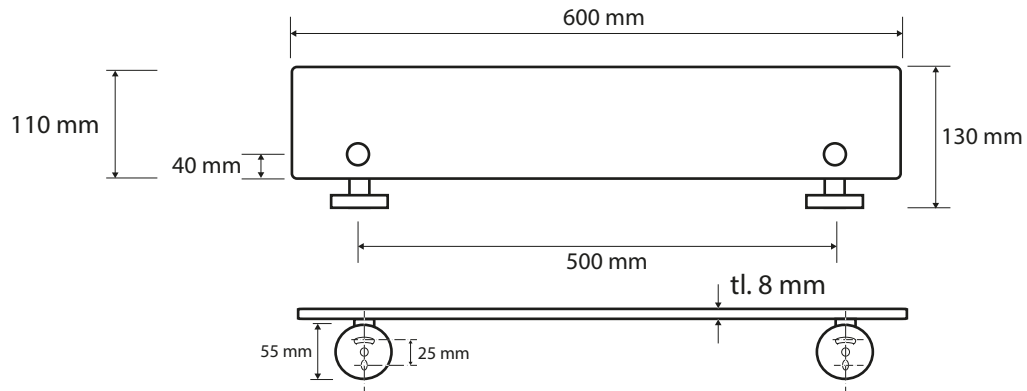

#### Parametry / Features / Eigenschaften

šířka / width / Breite:	600 mm
výška / height / Höhe:	65 mm
hloubka / depth / Tiefe:	130 mm
materiál / material / Material:	mosaz, sklo / brass, glass / Messing, Glas
povrch. úprava / finish / Oberfläche:	chrom / chrome / Chrom
náhradní díly / parts / Teile:	sklo čiré / glass clear / Klarglas: NDX603 sklo mléčné / milk glass / Molchglas: NDX605