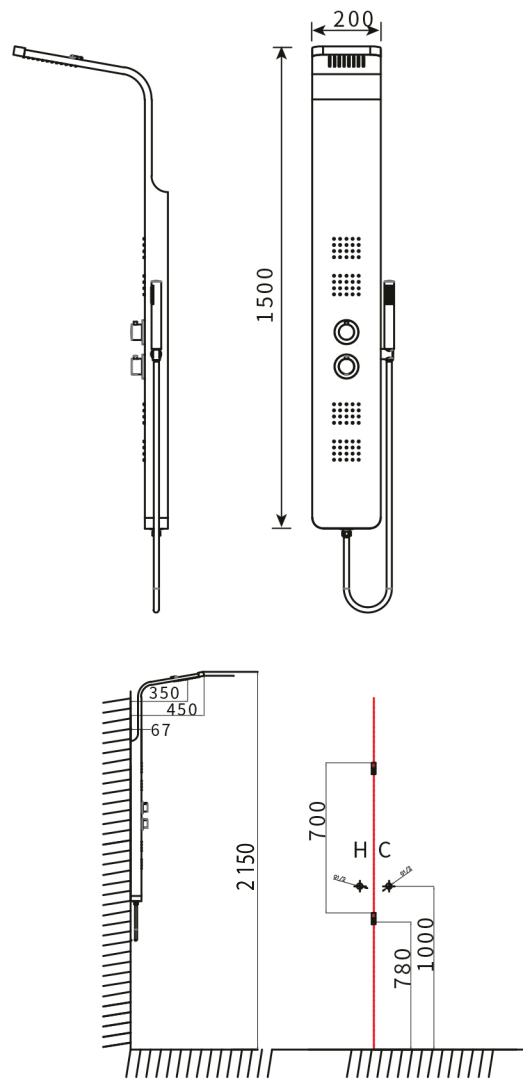

INSTALLATION MANUAL

Chart8

Hang the shower panel on the mounting brackets securely on the wall.

Pověste sprchový panel na držáky bezpečně na zed'

01/PRODUCT

02/TOOLS NOT INCLUDED

	<p>Chart6</p> <p>Complete assembly of shower holder as instructed below.</p> <p>Nainstalujte držák sprchy na sprchový panel.</p>
--	---

	<p>Chart7</p> <p>Connect inlet hoses with water supply hoses accordingly. Red for HOT and blue for COLD.</p> <p>Připojte přívodní hadičky na vodovodní řád dle označení teplé a studené vody.</p>

04/ DIMENSIONS

	<p>Chart2</p> <p>Connect shower hose to the shower holder and hand shower. Don't forget to put rubber washers inside both connection nuts.</p> <p>Propojte sprchovou hlavici s držákem sprchy pomocí přiložené hadice. Nezapomeňte vložit do spojů ploché gumové těsnění.</p>
--	--

03/ SPARE PART LIST

X(1PC)		X(2PC)	
X(1PC)		X(2PC)	
X(1PC)		X(2PC)	
X(2PC)		X(8PC)	
X(2PC)		X(8PC)	
X(2PC)		X(2PC)	

Chart3

Choose proper location for your shower panel and mark the position of the holes .