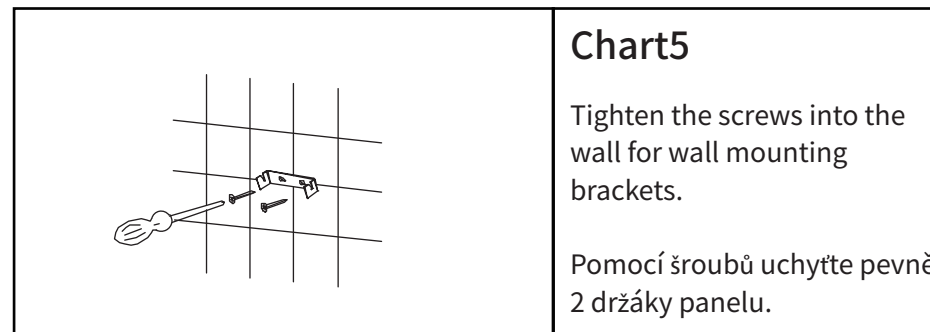

Nalezněte vhodnou pozici na zdi pro váš sprchový panel a označte pozice uchycení.

Chart4

Drill the holes in the wall. Insert the wall plugs into the holes.

Fix the two wall mounting brackets with self-tapping screws.

Vyvrtejte otvory do stěny a vložte do nich hmoždinky.

Chart5

Tighten the screws into the wall for wall mounting brackets.

Pomocí šroubů uchyťte pevně 2 držáky panelu.