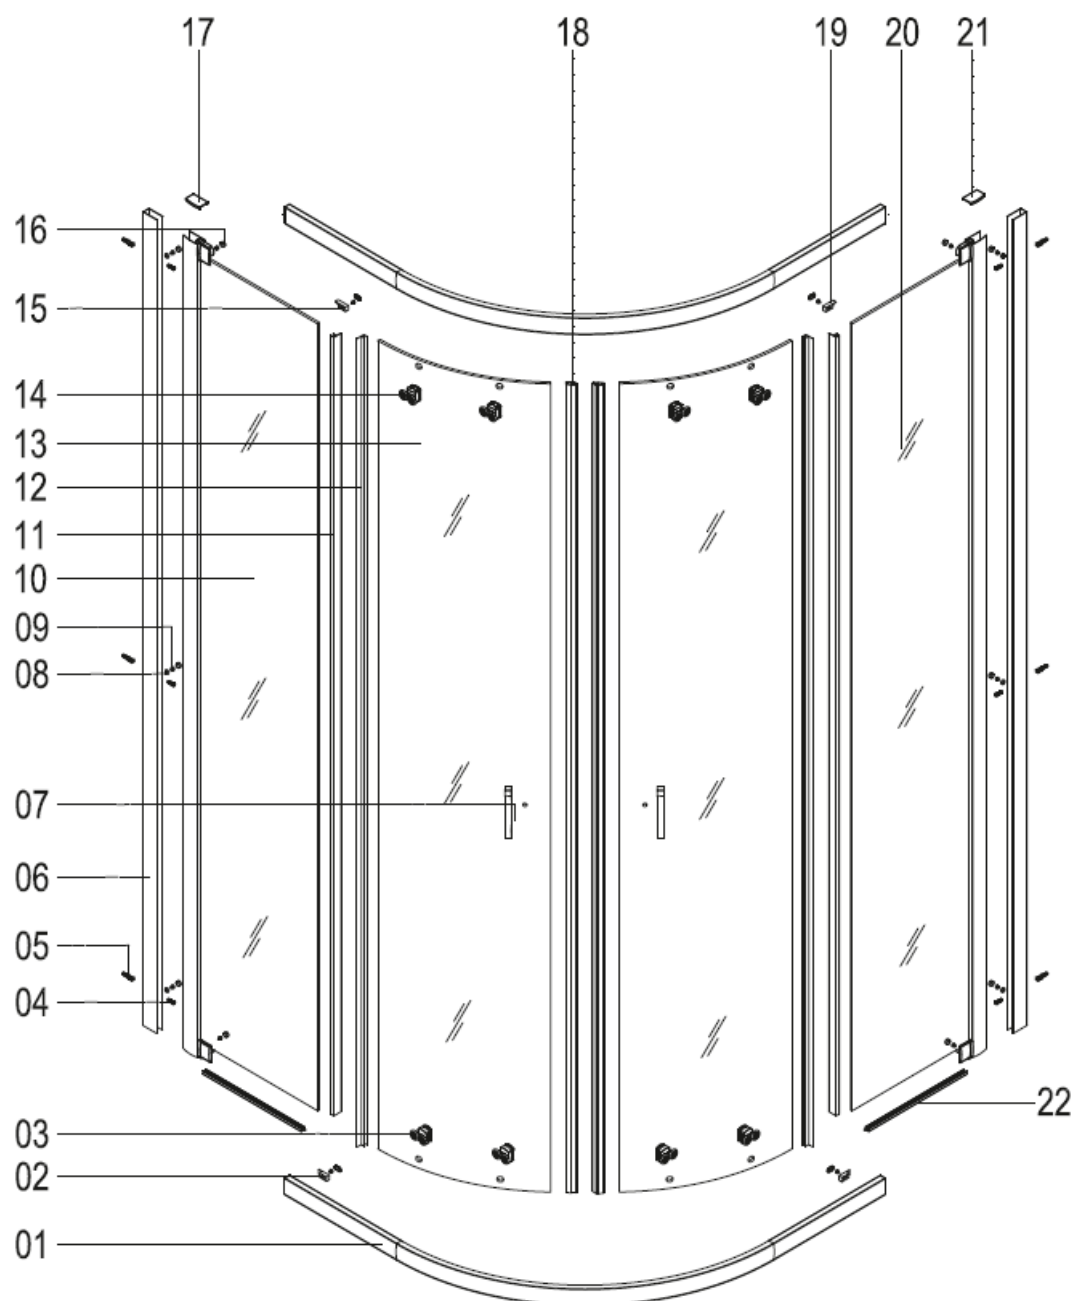

KORA

Tabulka variant a velikostí

90	80
CK35101Z	CK35111Z

Veškeré příslušenství Celé příslušenství

CK35101Z			
Pozice č.	Kód zboží	Balení	Počet
1	CKND178Z	KS	1
2,15,17,19,21	NA DOTAZ	SADA	1
3	CKND183H	SADA 4ks	1
4,5,6,16	NA DOTAZ	-	-
7	CKND09H	KS	1
8,9	CKND258ZB	SADA	1
10,20	CKND177Z	KS	1
11,12	CKND239N	SADA (vše po 1ks)	1
11,12,18,22	CKND179N	SADA (vše po 2ks)	1
13	CKND176Z	KS	1
14	CKND182H	SADA 4ks	1
22	CKND184Z1	SADA 2ks	1