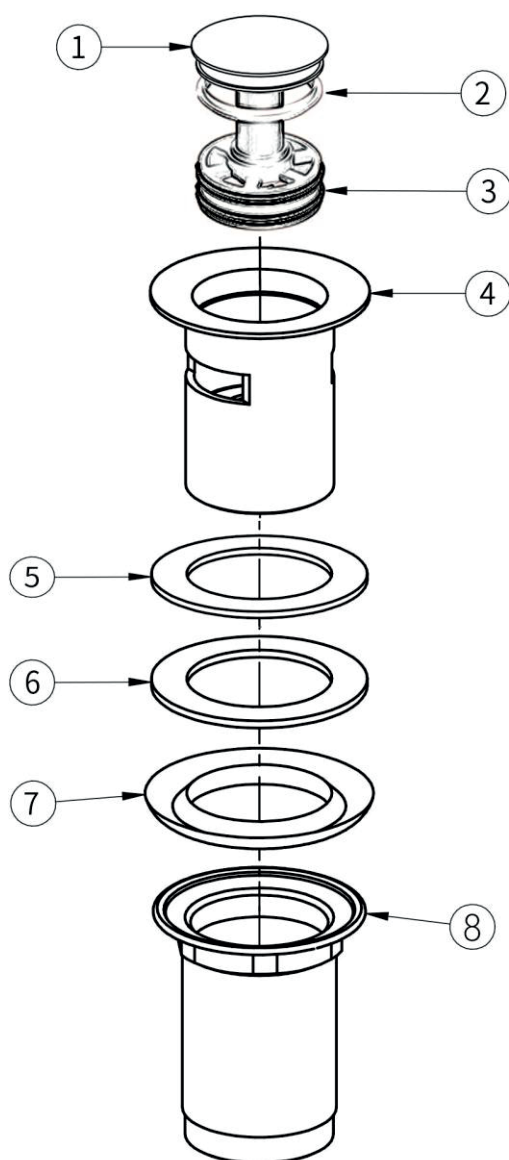

TECHNICKÝ LIST – MONTÁŽNÍ NÁVOD TECHNICKÝ LIST – MONTÁŽNY NÁVOD

CZ

CLIC - CLAC výpusť středová uzavírací celokovová
chromovaná s přepadem 5/4"

SK

CLIC – CLAC výpusť stredová uzatváracia celokovová
chrómovaná s prepacom 5/4"

CZ

1. Horní díl zátky
2. Těsnění
3. Dvojité těsnění
4. Aretační díl
5. Těsnění
6. Těsnění
7. Těsnění
8. Matice

SK

1. Horný diel zátky
2. Tesnenie
3. Dvojité tesnenie
4. Aretačný diel
5. Tesnenie
6. Tesnenie
7. Tesnenie
8. Matica