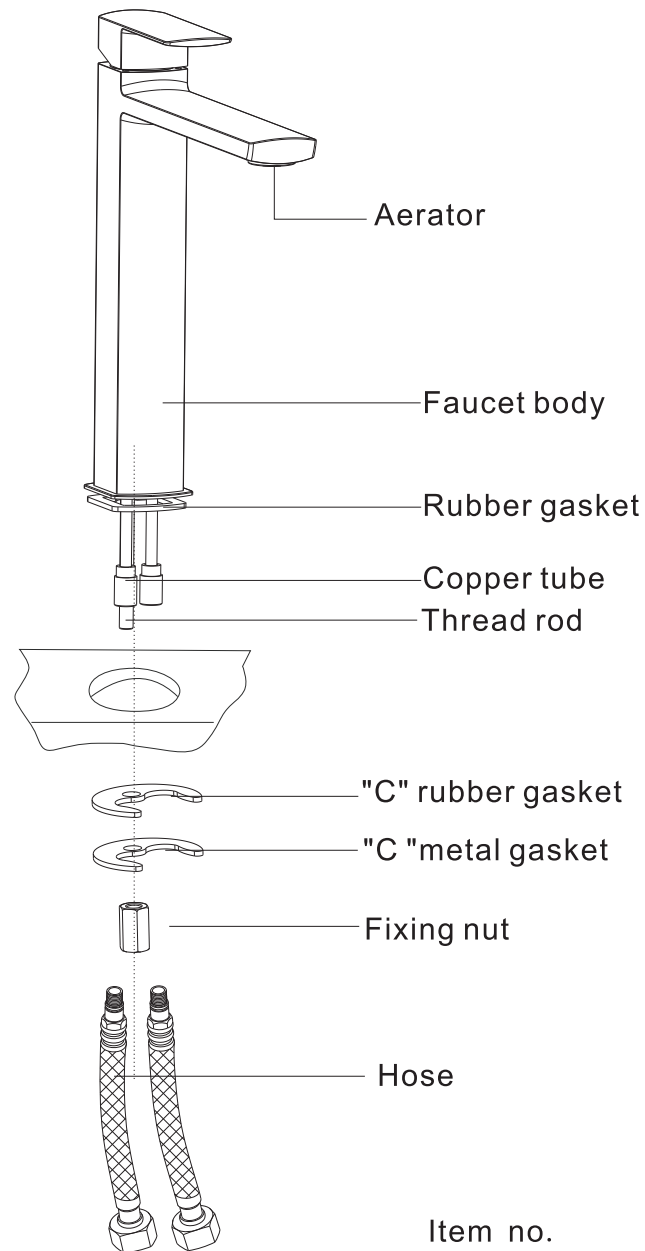

SAPHO

3/8"

Item no.

MG006