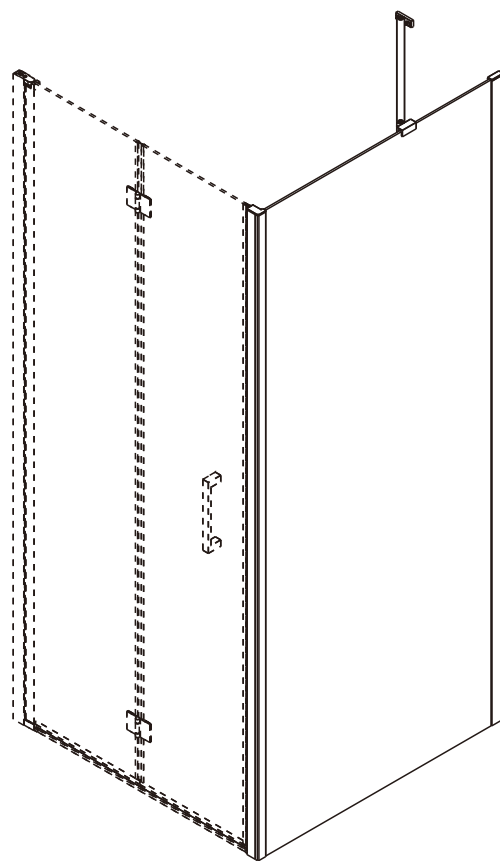

**GN3580/GN3590/GN3510
GN3512**

EN14428

Glass shower enclosure
cleaning efficiency: conforming
impact resistance: conforming
operating life: conforming

Skleněné sprchové zástěny
schopnost: vyhovuje
odolnost proti nárazu: vyhovuje
životnost: vyhovuje

GELCO

GELCO s.r.o., Makovského 1341, 163 000 Praha 6