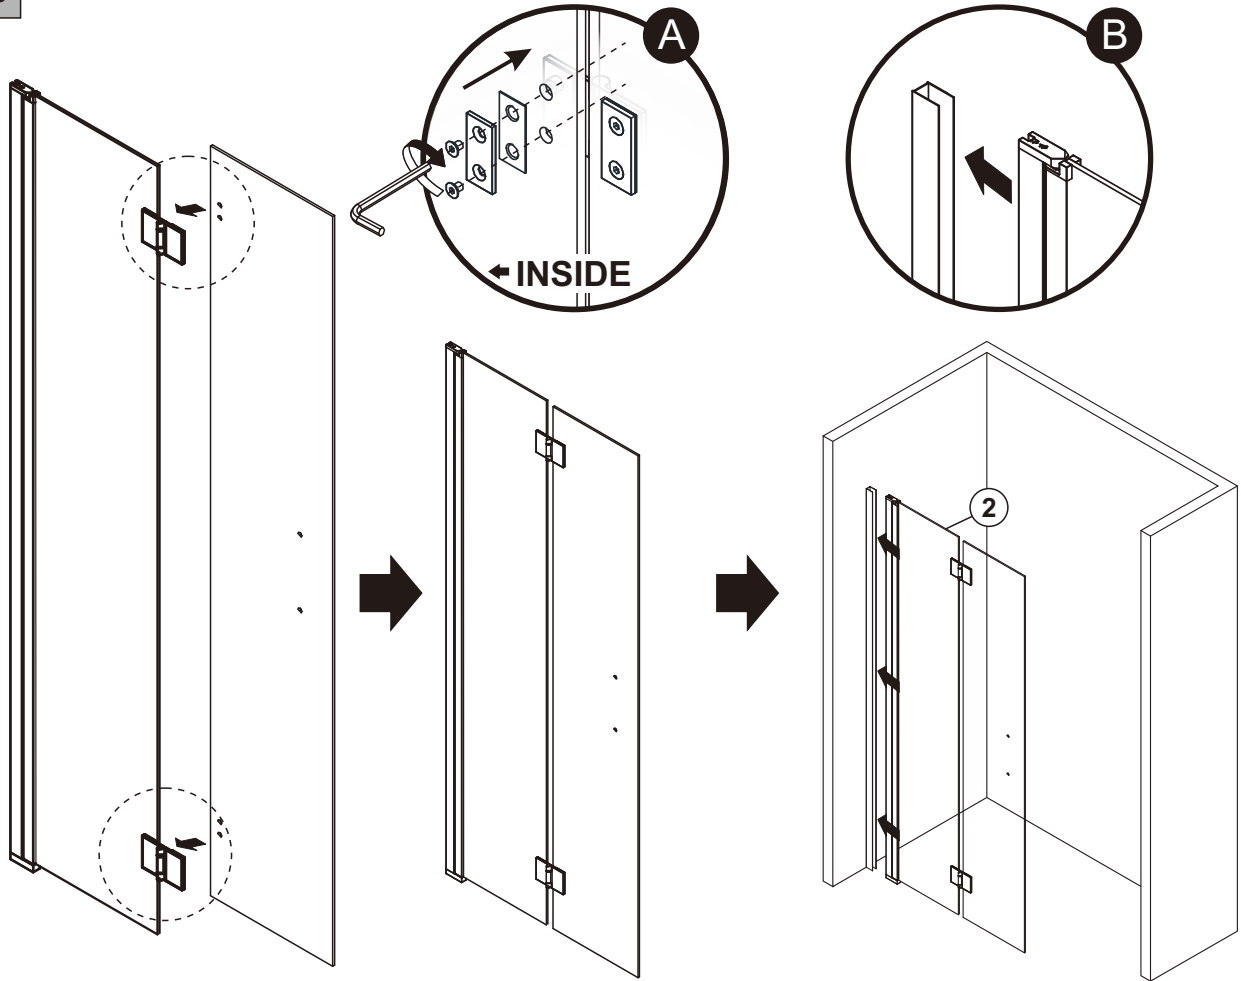

Skleněné sprchové zástěny
schopnost: vyhovuje
odolnost proti nárazu: vyhovuje
životnost: vyhovuje

 **GELCO**

GELCO s.r.o., Makovského 1341, 163 000 Praha 6

PARTS LIST

 1 X1	 2 X1	 3 ST4X40 X8	 4 X8
 5 X2	 6a X2	 6b X2	 7 X1
 9 X1	 10 X1	 11 X1	 8 X1
 13 ST4X13 X3	 14 X1	 15 X1	 12 X3
 17 X2	 18 X1	 19 Φ4.0 X1	 16 X1

 S1 X1	 S2 ST4X10 X4	 S3 X1
 S4 X1	 S5 X1	 S6 X6
 S7 ST4X40 X6	 S8 X1	 S9 X1
 S10 X1		

TOOLS

INSTALLATION

STEP 1

SIZE	X,mm
700X2000	675~705
800X2000	775~805
900X2000	875~905

STEP 2

STEP 3

STEP 4

STEP 5

STEP 6

SIDE PANEL INSTALLATION

STEP 1

SIZE	X,mm
700X2000	685~715
800X2000	785~815
900X2000	885~915

SIZE	Y,mm
800X2000	785~805
900X2000	885~905
1000X2000	985~1005
1200X2000	1185~1205

STEP 2

STEP 3