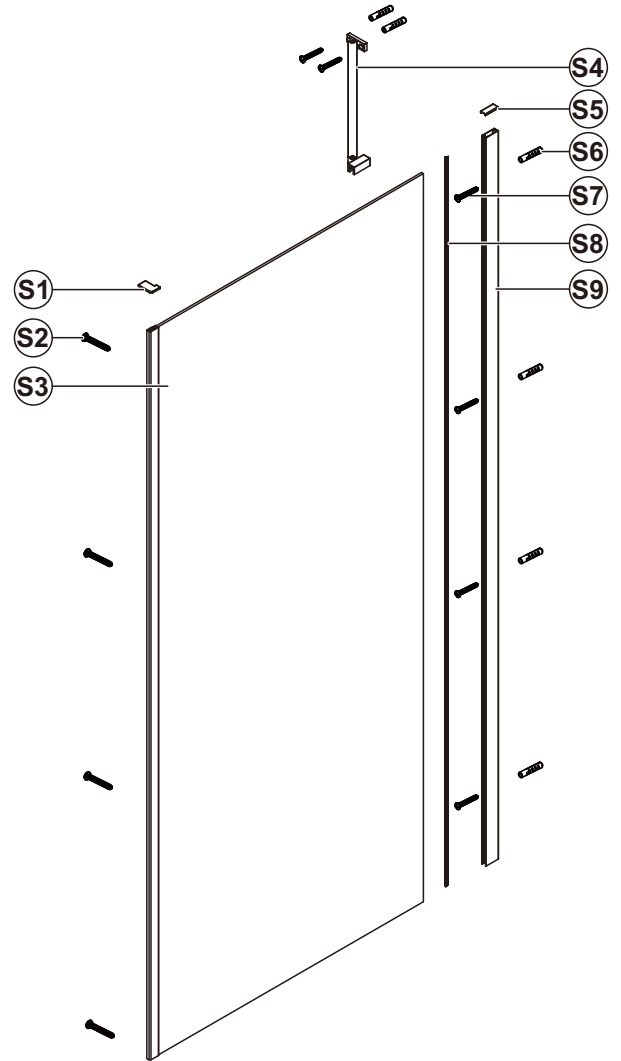

montážní návod / installation instruction

GN4570/GN4580/GN4590

**GN3580/GN3590/GN3510
GN3512**

EN14428

Glass shower enclosure
cleaning efficiency: conforming
impact resistance: conforming
operating life: conforming

Skleněné sprchové zástěny
schopnost: vyhovuje
odolnost proti nárazu: vyhovuje
životnost: vyhovuje

 **GELCO**

GELCO s.r.o., Makovského 1341, 163 000 Praha 6

PARTS LIST

 1 X1	 2 X1	 3 ST4X40 X8	 4 X8
 5 X2	 6a X2	 6b X2	 7 X1
 9 X1	 10 X1	 11 X1	 8 X1
 13 ST4X13 X3	 14 X1	 15 X1	 12 X3
 17 X2	 18 X1	 19 Φ4.0 X1	 16 X1

 S1 X1	 S2 ST4X10 X4	 S3 X1
 S4 X1	 S5 X1	 S6 X6
 S7 ST4X40 X6	 S8 X1	 S9 X1
 S10 X1		

TOOLS

INSTALLATION

STEP 1

SIZE	X,mm
700X2000	675~705
800X2000	775~805
900X2000	875~905

STEP 2

STEP 3

STEP 4

STEP 5

STEP 6

SIDE PANEL INSTALLATION

STEP 1

SIZE	X,mm
700X2000	685~715
800X2000	785~815
900X2000	885~915

SIZE	Y,mm
800X2000	785~805
900X2000	885~905
1000X2000	985~1005
1200X2000	1185~1205

STEP 2

STEP 3