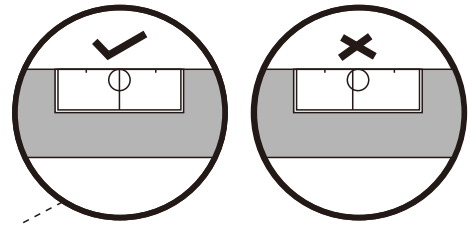

 S1 X1	 S2 ST4X10 X4	 S3 X1
 S4 X1	 S5 X1	 S6 X6
 S7 ST4X40 X6	 S8 X1	 S9 X1
 S10 X1		

TOOLS

INSTALLATION

STEP 1

SIZE	X,mm
700X2000	675~705
800X2000	775~805
900X2000	875~905

STEP 2

STEP 3

STEP 4

STEP 5

STEP 6

SIDE PANEL INSTALLATION

STEP 1

SIZE	X,mm
700X2000	685~715
800X2000	785~815
900X2000	885~915

SIZE	Y,mm
800X2000	785~805
900X2000	885~905
1000X2000	985~1005
1200X2000	1185~1205

STEP 2

STEP 3

STEP 4

STEP 5