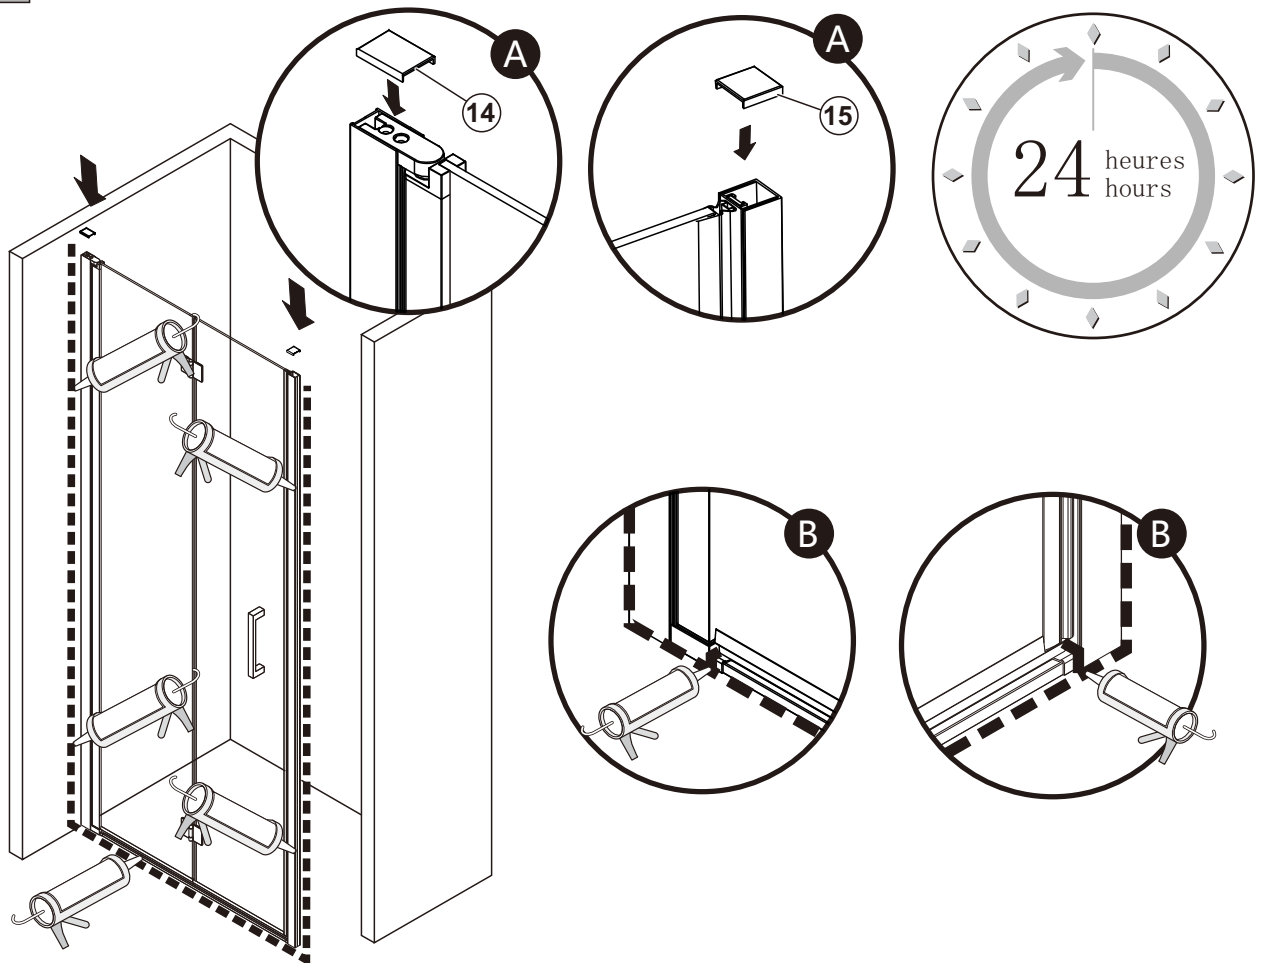

 S1 X1	 S2 ST4X10 X4	 S3 X1
 S4 X1	 S5 X1	 S6 X6
 S7 ST4X40 X6	 S8 X1	 S9 X1
 S10 X1		

TOOLS

INSTALLATION

STEP 1

SIZE	X,mm
700X2000	675~705
800X2000	775~805
900X2000	875~905

STEP 2

STEP 3

STEP 4

STEP 5

STEP 6

SIDE PANEL INSTALLATION

STEP 1

SIZE	X,mm
700X2000	685~715
800X2000	785~815
900X2000	885~915

SIZE	Y,mm
800X2000	785~805
900X2000	885~905
1000X2000	985~1005
1200X2000	1185~1205

STEP 2

STEP 3