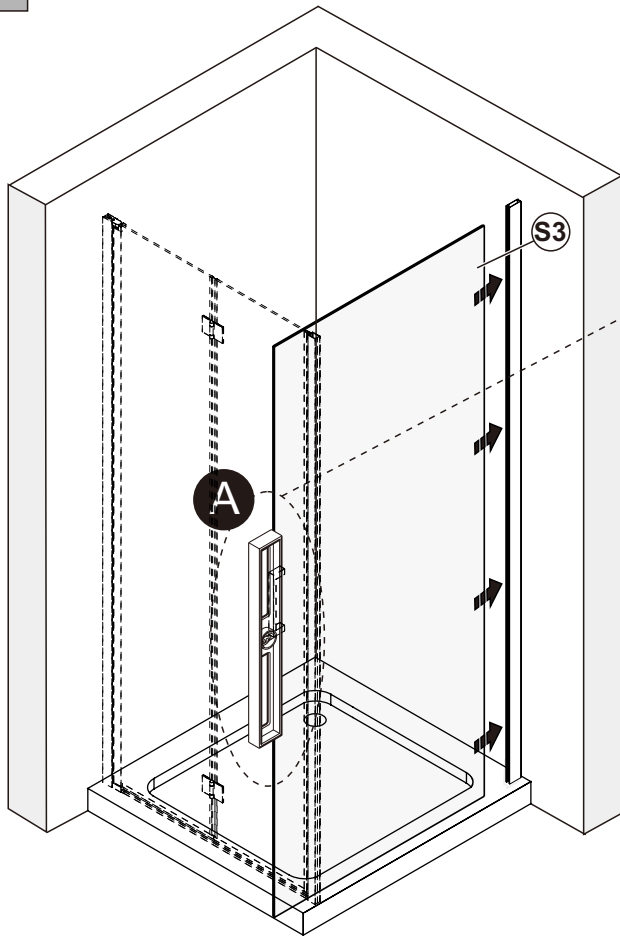

 S1 X1	 S2 ST4X10 X4	 S3 X1
 S4 X1	 S5 X1	 S6 X6
 S7 ST4X40 X6	 S8 X1	 S9 X1
 S10 X1		

TOOLS

INSTALLATION

STEP 1

SIZE	X,mm
700X2000	675~705
800X2000	775~805
900X2000	875~905

STEP 2

STEP 3

STEP 4

STEP 5

STEP 6

SIDE PANEL INSTALLATION

STEP 1

SIZE	X,mm
700X2000	685~715
800X2000	785~815
900X2000	885~915

SIZE	Y,mm
800X2000	785~805
900X2000	885~905
1000X2000	985~1005
1200X2000	1185~1205

STEP 2

STEP 3

STEP 4

STEP 5