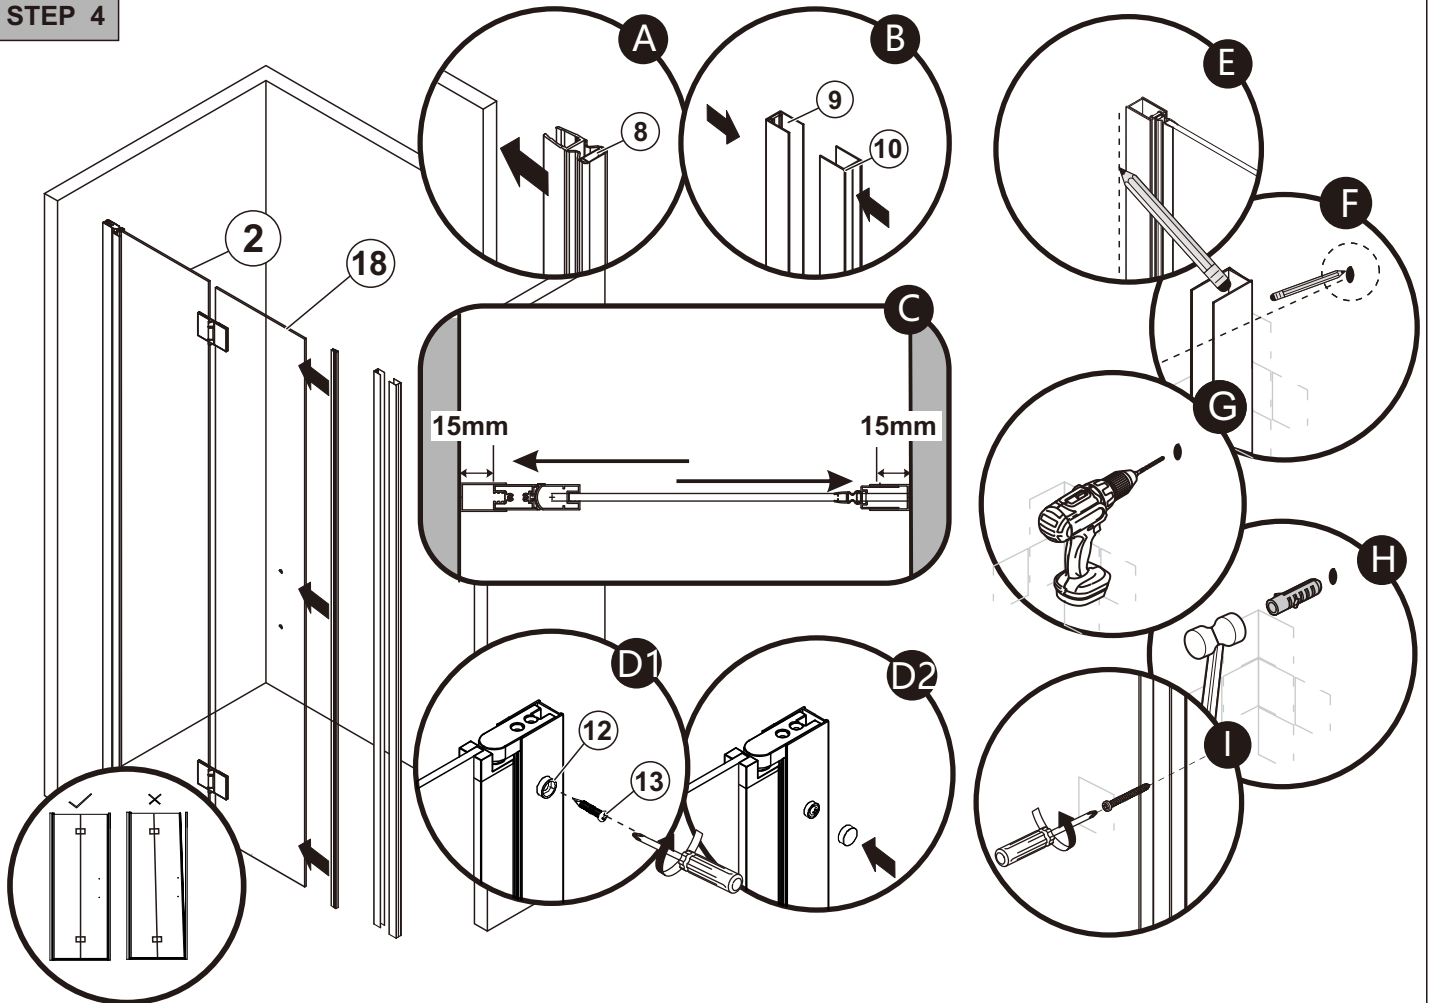

 S1 X1	 S2 ST4X10 X4	 S3 X1
 S4 X1	 S5 X1	 S6 X6
 S7 ST4X40 X6	 S8 X1	 S9 X1
 S10 X1		

TOOLS

INSTALLATION

STEP 1

SIZE	X,mm
700X2000	675~705
800X2000	775~805
900X2000	875~905

STEP 2

STEP 3

STEP 4

STEP 5

STEP 6

SIDE PANEL INSTALLATION

STEP 1

SIZE	X,mm
700X2000	685~715
800X2000	785~815
900X2000	885~915

SIZE	Y,mm
800X2000	785~805
900X2000	885~905
1000X2000	985~1005
1200X2000	1185~1205

STEP 2

STEP 3