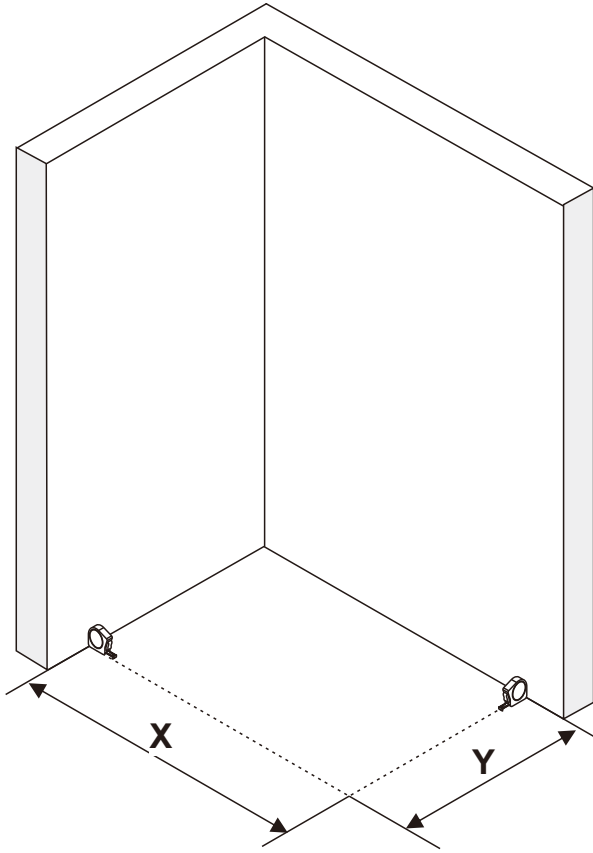

 S1 X1	 S2 ST4X10 X4	 S3 X1
 S4 X1	 S5 X1	 S6 X6
 S7 ST4X40 X6	 S8 X1	 S9 X1
 S10 X1		

TOOLS

INSTALLATION

STEP 1

SIZE	X,mm
700X2000	675~705
800X2000	775~805
900X2000	875~905

STEP 2

STEP 3

STEP 4

STEP 5

STEP 6

SIDE PANEL INSTALLATION

STEP 1

SIZE	X,mm
700X2000	685~715
800X2000	785~815
900X2000	885~915

SIZE	Y,mm
800X2000	785~805
900X2000	885~905
1000X2000	985~1005
1200X2000	1185~1205

STEP 2

STEP 3