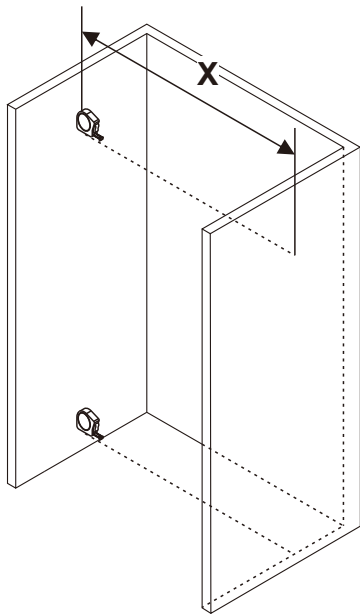

Skleněné sprchové zástěny
schopnost: vyhovuje
odolnost proti nárazu: vyhovuje
životnost: vyhovuje

 **GELCO**

GELCO s.r.o., Makovského 1341, 163 000 Praha 6

PARTS LIST

 1 X1	 2 X1	 3 ST4X40 X8	 4 X8
 5 X2	 6a X2	 6b X2	 7 X1
 9 X1	 10 X1	 11 X1	 8 X1
 13 ST4X13 X3	 14 X1	 15 X1	 12 X3
 17 X2	 18 X1	 19 Φ4.0 X1	 16 X1

 S1 X1	 S2 ST4X10 X4	 S3 X1
 S4 X1	 S5 X1	 S6 X6
 S7 ST4X40 X6	 S8 X1	 S9 X1
 S10 X1		

TOOLS

INSTALLATION

STEP 1

SIZE	X,mm
700X2000	675~705
800X2000	775~805
900X2000	875~905

STEP 2

STEP 3

STEP 4

STEP 5

STEP 6

SIDE PANEL INSTALLATION

STEP 1

SIZE	X,mm
700X2000	685~715
800X2000	785~815
900X2000	885~915

SIZE	Y,mm
800X2000	785~805
900X2000	885~905
1000X2000	985~1005
1200X2000	1185~1205

STEP 2

STEP 3