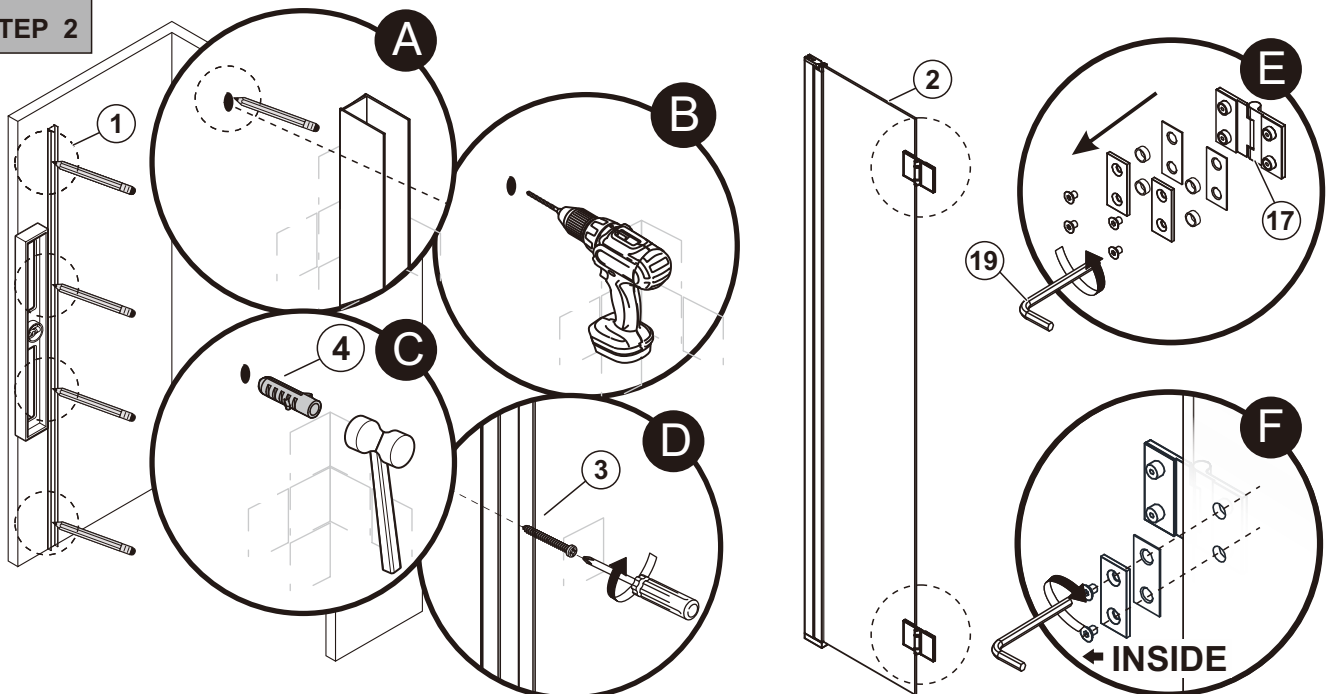

Skleněné sprchové zástěny
schopnost: vyhovuje
odolnost proti nárazu: vyhovuje
životnost: vyhovuje

 **GELCO**

GELCO s.r.o., Makovského 1341, 163 000 Praha 6

PARTS LIST

 1 X1	 2 X1	 3 ST4X40 X8	 4 X8
 5 X2	 6a X2	 6b X2	 7 X1
 9 X1	 10 X1	 11 X1	 8 X1
 13 ST4X13 X3	 14 X1	 15 X1	 12 X3
 17 X2	 18 X1	 19 Φ4.0 X1	 16 X1

 S1 X1	 S2 ST4X10 X4	 S3 X1
 S4 X1	 S5 X1	 S6 X6
 S7 ST4X40 X6	 S8 X1	 S9 X1
 S10 X1		

TOOLS

INSTALLATION

STEP 1

SIZE	X,mm
700X2000	675~705
800X2000	775~805
900X2000	875~905

STEP 2

STEP 3

STEP 4

STEP 5

STEP 6

SIDE PANEL INSTALLATION

STEP 1

SIZE	X,mm
700X2000	685~715
800X2000	785~815
900X2000	885~915

SIZE	Y,mm
800X2000	785~805
900X2000	885~905
1000X2000	985~1005
1200X2000	1185~1205

STEP 2

STEP 3