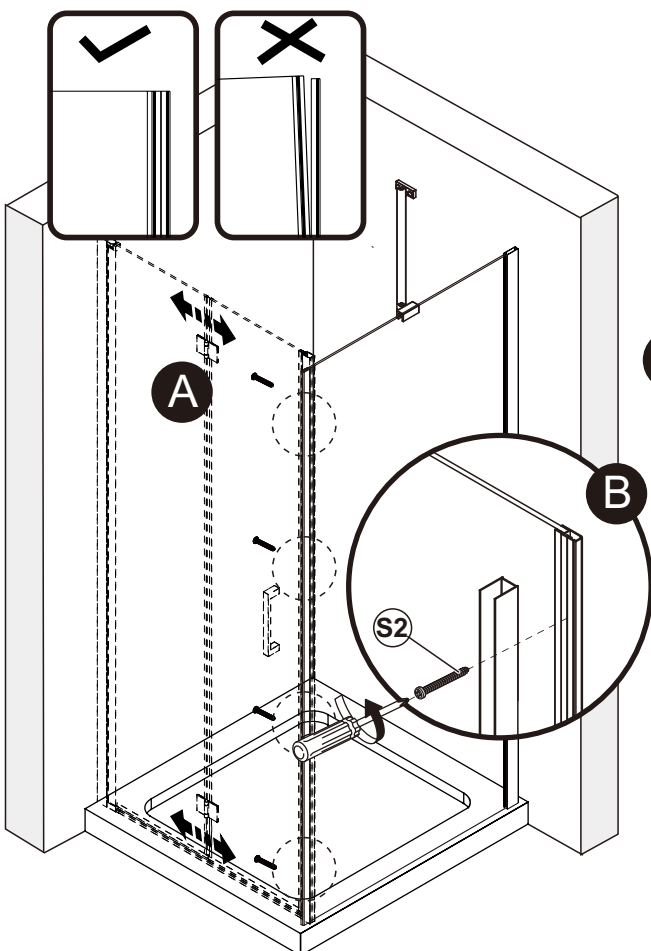

 S1 X1	 S2 ST4X10 X4	 S3 X1
 S4 X1	 S5 X1	 S6 X6
 S7 ST4X40 X6	 S8 X1	 S9 X1
 S10 X1		

TOOLS

INSTALLATION

STEP 1

SIZE	X,mm
700X2000	675~705
800X2000	775~805
900X2000	875~905

STEP 2

STEP 3

STEP 4

STEP 5

STEP 6

SIDE PANEL INSTALLATION

STEP 1

SIZE	X,mm
700X2000	685~715
800X2000	785~815
900X2000	885~915

SIZE	Y,mm
800X2000	785~805
900X2000	885~905
1000X2000	985~1005
1200X2000	1185~1205

STEP 2

STEP 3

STEP 4

STEP 5