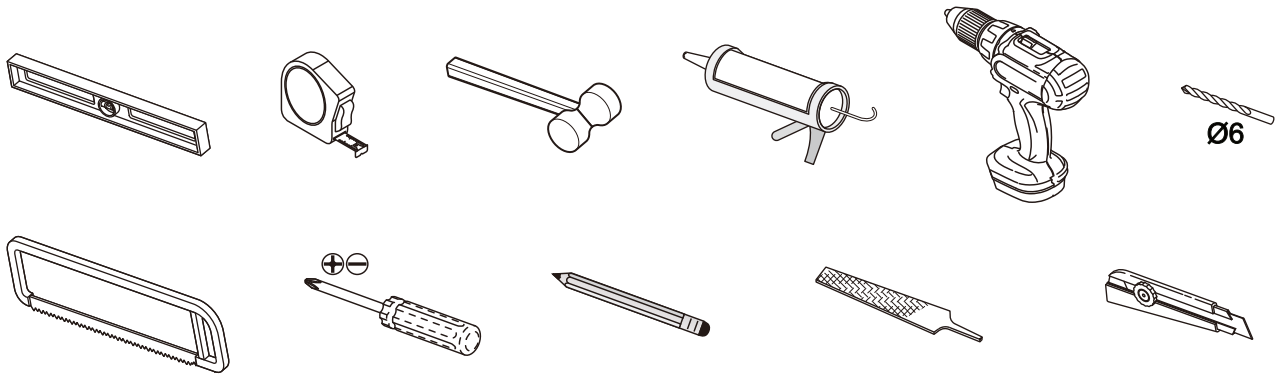

Skleněné sprchové zástěny
schopnost: vyhovuje
odolnost proti nárazu: vyhovuje
životnost: vyhovuje

 **GELCO**

GELCO s.r.o., Makovského 1341, 163 000 Praha 6

PARTS LIST

 1 X1	 2 X1	 3 ST4X40 X8	 4 X8
 5 X2	 6a X2	 6b X2	 7 X1
 9 X1	 10 X1	 11 X1	 8 X1
 13 ST4X13 X3	 14 X1	 15 X1	 12 X3
 17 X2	 18 X1	 19 Φ4.0 X1	 16 X1

 S1 X1	 S2 ST4X10 X4	 S3 X1
 S4 X1	 S5 X1	 S6 X6
 S7 ST4X40 X6	 S8 X1	 S9 X1
 S10 X1		

TOOLS

INSTALLATION

STEP 1

SIZE	X,mm
700X2000	675~705
800X2000	775~805
900X2000	875~905

STEP 2

STEP 3

STEP 4