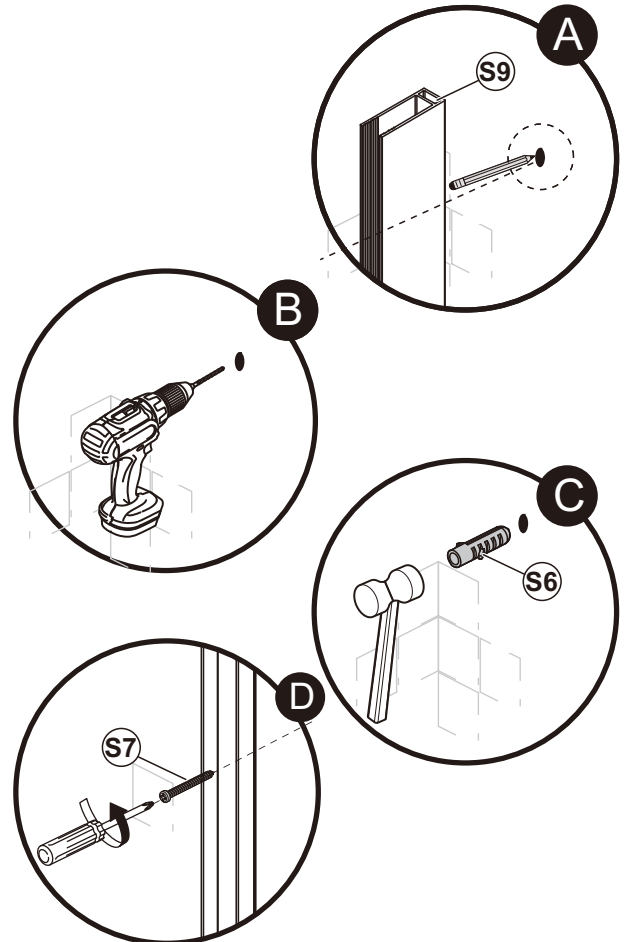

 S1 X1	 S2 ST4X10 X4	 S3 X1
 S4 X1	 S5 X1	 S6 X6
 S7 ST4X40 X6	 S8 X1	 S9 X1
 S10 X1		

TOOLS

INSTALLATION

STEP 1

SIZE	X,mm
700X2000	675~705
800X2000	775~805
900X2000	875~905

STEP 2

STEP 3

STEP 4

STEP 5

STEP 6

SIDE PANEL INSTALLATION

STEP 1

SIZE	X,mm
700X2000	685~715
800X2000	785~815
900X2000	885~915

SIZE	Y,mm
800X2000	785~805
900X2000	885~905
1000X2000	985~1005
1200X2000	1185~1205

STEP 2

STEP 3

STEP 4

STEP 5