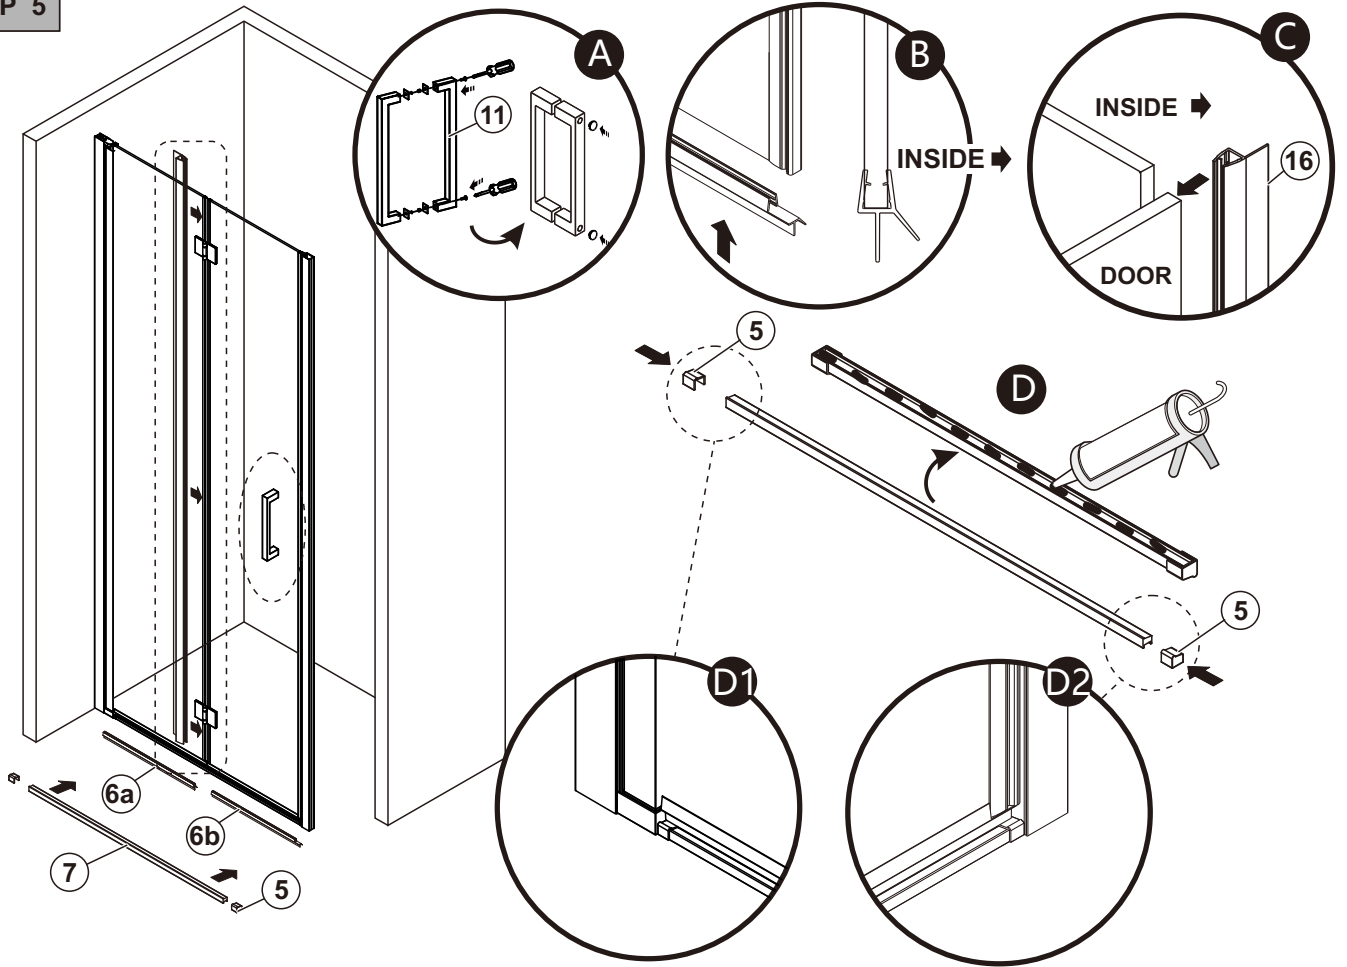

 S1 X1	 S2 ST4X10 X4	 S3 X1
 S4 X1	 S5 X1	 S6 X6
 S7 ST4X40 X6	 S8 X1	 S9 X1
 S10 X1		

TOOLS

INSTALLATION

STEP 1

SIZE	X,mm
700X2000	675~705
800X2000	775~805
900X2000	875~905

STEP 2

STEP 3

STEP 4

STEP 5

STEP 6

SIDE PANEL INSTALLATION

STEP 1

SIZE	X,mm
700X2000	685~715
800X2000	785~815
900X2000	885~915

SIZE	Y,mm
800X2000	785~805
900X2000	885~905
1000X2000	985~1005
1200X2000	1185~1205

STEP 2

STEP 3