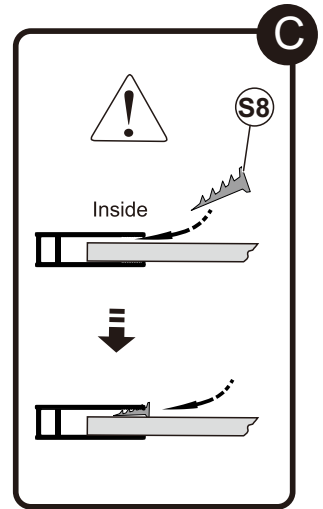

 S1 X1	 S2 ST4X10 X4	 S3 X1
 S4 X1	 S5 X1	 S6 X6
 S7 ST4X40 X6	 S8 X1	 S9 X1
 S10 X1		

TOOLS

INSTALLATION

STEP 1

SIZE	X,mm
700X2000	675~705
800X2000	775~805
900X2000	875~905

STEP 2

STEP 3

STEP 4

STEP 5

STEP 6

SIDE PANEL INSTALLATION

STEP 1

SIZE	X,mm
700X2000	685~715
800X2000	785~815
900X2000	885~915

SIZE	Y,mm
800X2000	785~805
900X2000	885~905
1000X2000	985~1005
1200X2000	1185~1205

STEP 2

STEP 3

STEP 4

STEP 5