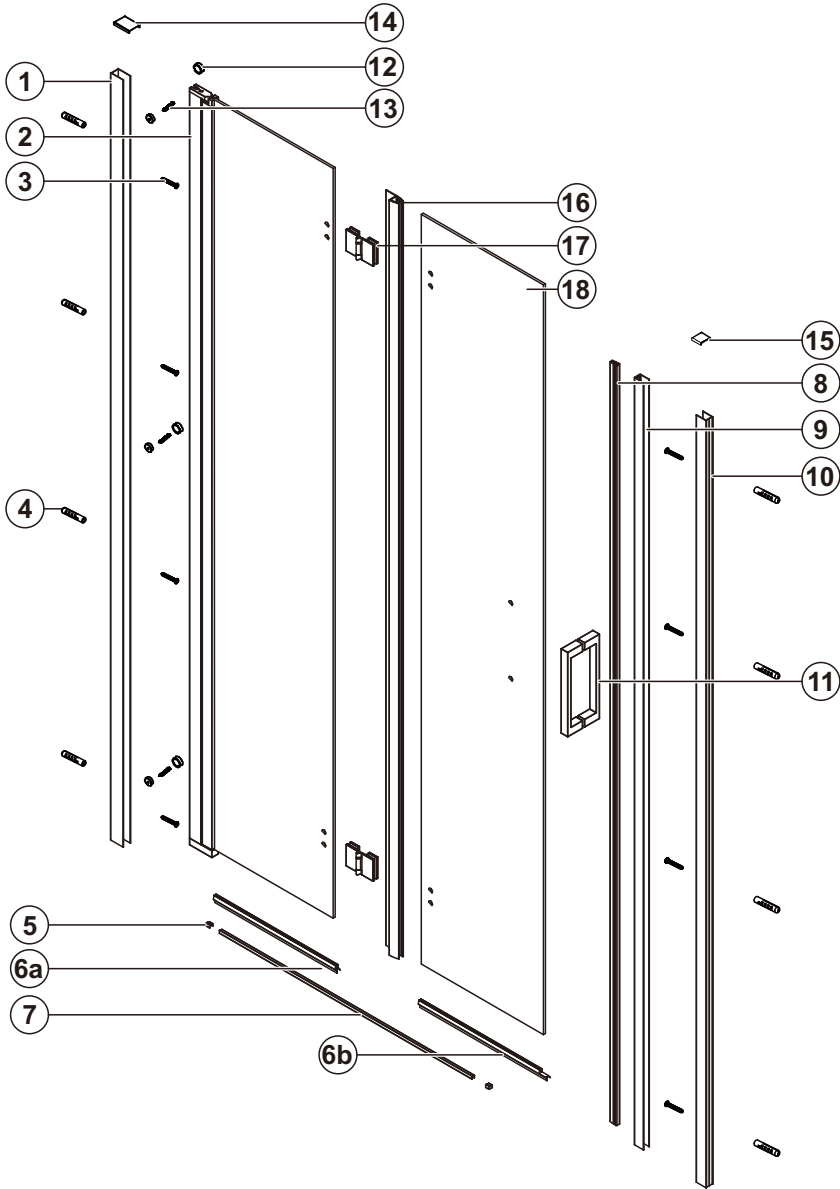

montážní návod / installation instruction

GN4570/GN4580/GN4590

**GN3580/GN3590/GN3510
GN3512**

EN14428

Glass shower enclosure
cleaning efficiency: conforming
impact resistance: conforming
operating life: conforming

Skleněné sprchové zástěny
schopnost: vyhovuje
odolnost proti nárazu: vyhovuje
životnost: vyhovuje

 **GELCO**

GELCO s.r.o., Makovského 1341, 163 000 Praha 6

PARTS LIST

 1 X1	 2 X1	 3 ST4X40 X8	 4 X8
 5 X2	 6a X2	 6b X2	 7 X1
 9 X1	 10 X1	 11 X1	 8 X1
 13 ST4X13 X3	 14 X1	 15 X1	 12 X3
 17 X2	 18 X1	 19 Φ4.0 X1	 16 X1

 S1 X1	 S2 ST4X10 X4	 S3 X1
 S4 X1	 S5 X1	 S6 X6
 S7 ST4X40 X6	 S8 X1	 S9 X1
 S10 X1		

TOOLS

INSTALLATION

STEP 1

SIZE	X,mm
700X2000	675~705
800X2000	775~805
900X2000	875~905

STEP 2

STEP 3

STEP 4

STEP 5

STEP 6

SIDE PANEL INSTALLATION

STEP 1

SIZE	X,mm
700X2000	685~715
800X2000	785~815
900X2000	885~915

SIZE	Y,mm
800X2000	785~805
900X2000	885~905
1000X2000	985~1005
1200X2000	1185~1205

STEP 2

STEP 3