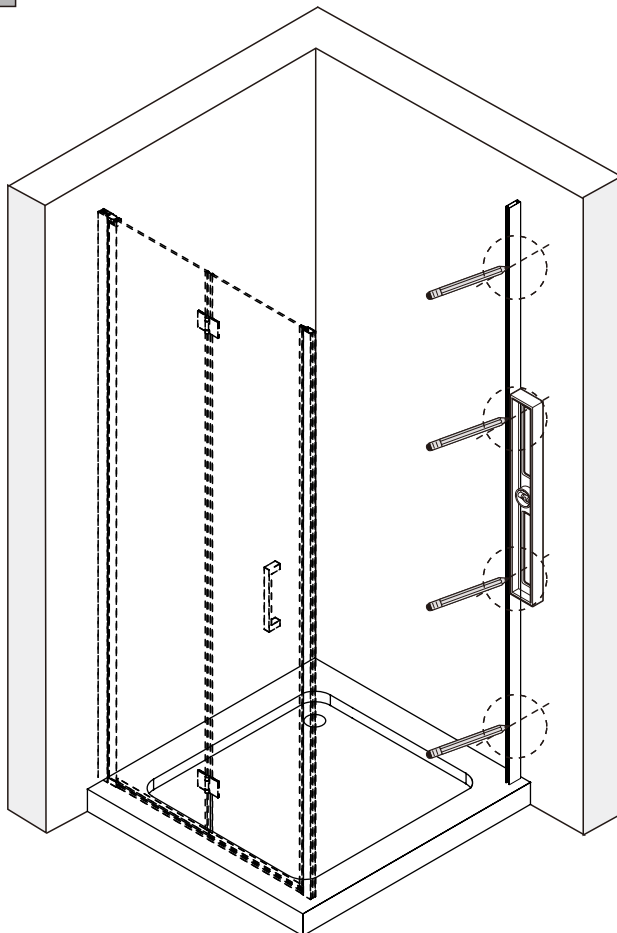

 S1 X1	 S2 ST4X10 X4	 S3 X1
 S4 X1	 S5 X1	 S6 X6
 S7 ST4X40 X6	 S8 X1	 S9 X1
 S10 X1		

TOOLS

INSTALLATION

STEP 1

SIZE	X,mm
700X2000	675~705
800X2000	775~805
900X2000	875~905

STEP 2

STEP 3

STEP 4

STEP 5

STEP 6

SIDE PANEL INSTALLATION

STEP 1

SIZE	X,mm
700X2000	685~715
800X2000	785~815
900X2000	885~915

SIZE	Y,mm
800X2000	785~805
900X2000	885~905
1000X2000	985~1005
1200X2000	1185~1205

STEP 2

STEP 3

STEP 4

STEP 5