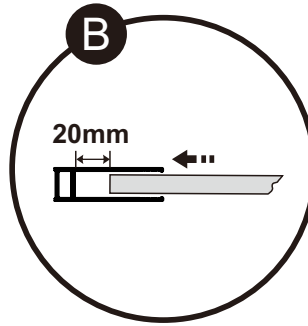

 S1 X1	 S2 ST4X10 X4	 S3 X1
 S4 X1	 S5 X1	 S6 X6
 S7 ST4X40 X6	 S8 X1	 S9 X1
 S10 X1		

TOOLS

INSTALLATION

STEP 1

SIZE	X,mm
700X2000	675~705
800X2000	775~805
900X2000	875~905

STEP 2

STEP 3

STEP 4

STEP 5

STEP 6

SIDE PANEL INSTALLATION

STEP 1

SIZE	X,mm
700X2000	685~715
800X2000	785~815
900X2000	885~915

SIZE	Y,mm
800X2000	785~805
900X2000	885~905
1000X2000	985~1005
1200X2000	1185~1205

STEP 2

STEP 3