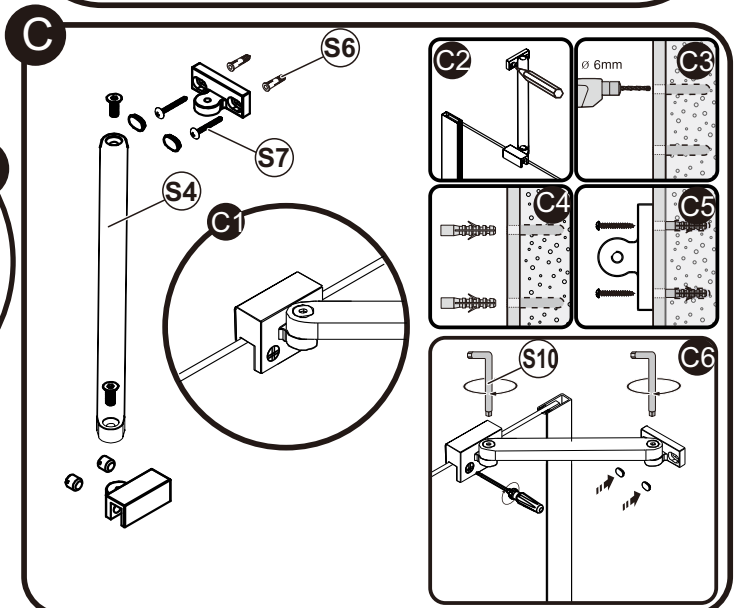

 S1 X1	 S2 ST4X10 X4	 S3 X1
 S4 X1	 S5 X1	 S6 X6
 S7 ST4X40 X6	 S8 X1	 S9 X1
 S10 X1		

TOOLS

INSTALLATION

STEP 1

SIZE	X,mm
700X2000	675~705
800X2000	775~805
900X2000	875~905

STEP 2

STEP 3

STEP 4

STEP 5

STEP 6

SIDE PANEL INSTALLATION

STEP 1

SIZE	X,mm
700X2000	685~715
800X2000	785~815
900X2000	885~915

SIZE	Y,mm
800X2000	785~805
900X2000	885~905
1000X2000	985~1005
1200X2000	1185~1205

STEP 2

STEP 3

STEP 4

STEP 5