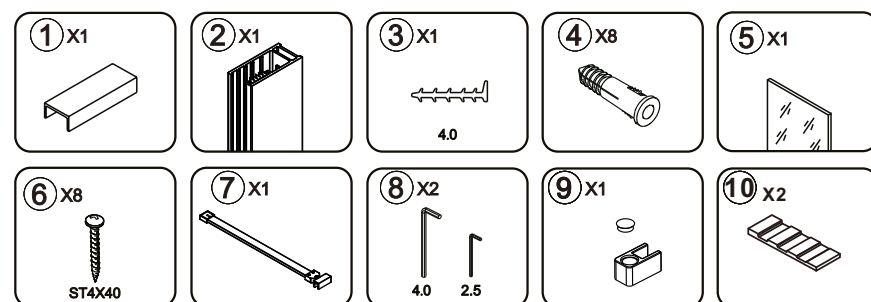

montážní návod / installation instruction

ES1070/ES1080/ES1090/ES1010/ES1011/ES1012/ES1013/ES1014/ES1015
 ES1170/ES1180/ES1190/ES1110/ES1111/ES1112/ES1113/ES1114/ES1115
 ES1270/ES1280/ES1290/ES1210/ES1211/ES1212/ES1213/ES1214/ES1215
 ES1370/ES1380/ES1390/ES1310/ES1311/ES1312/ES1313/ES1314/ES1315
 ES1570/ES1580/ES1590/ES1510/ES1511/ES1512/ES1513/ES1514/ES1515

polysan

Polysan s.r.o.
 Nesměřice 52
 285 22 Zruč nad Sázavou
 www.polysan.net

1

A: MAX 1200mm

	B	
	Min (mm)	Max (mm)
700x2100	690	705
800x2100	790	805
900x2100	890	905
1000x2100	990	1005
1100x2100	1090	1105
1200x2100	1190	1205
1300x2100	1290	1305
1400x2100	1390	1405
1500x2100	1490	1505