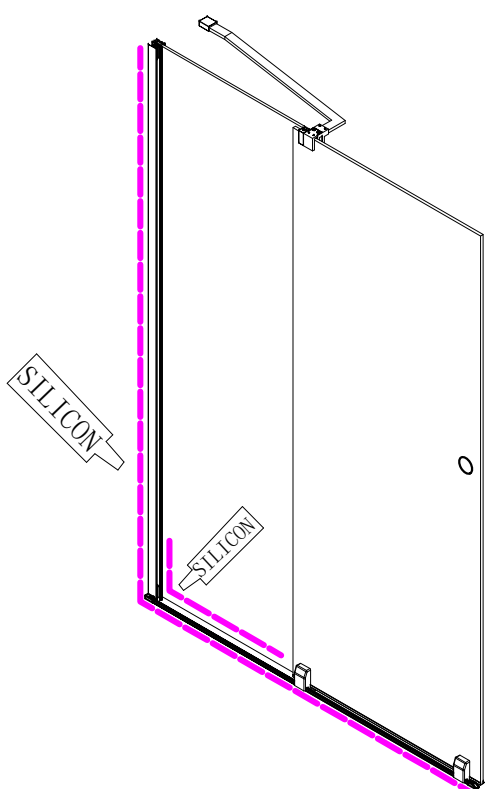

MODULAR SHOWER

MS5-100B/120B/140B/160B

polysan 

Polysan s.r.o.
Nesměřice 52
285 22 Zruč nad Sázavou
Czech Republic
www.polysan.net

4

5

6

CE