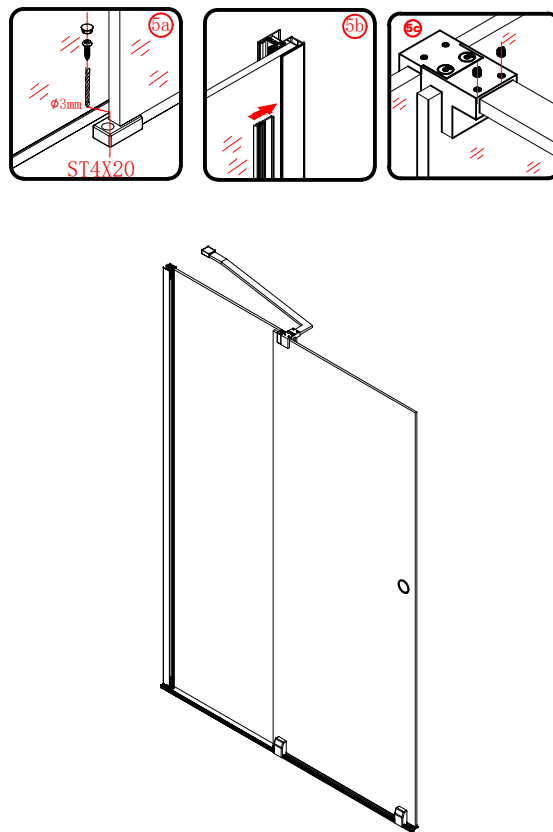

MODULAR SHOWER

MS5-100B/120B/140B/160B

polysan 

Polysan s.r.o.
Nesměřice 52
285 22 Zruč nad Sázavou
Czech Republic
www.polysan.net

4

5

6

CE