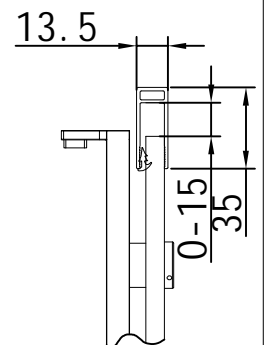

THRON LINE SHOWER

TL5280/TL5290/TL5210/TL5211/TL5212

1

polysan 

Polysan s.r.o.
Nesměřice 52
285 22 Zruč nad Sázavou
Czech Republic
www.polysan.net

1 x1 	2 x1 	3 x1 	4 x1 	5 x1 	6 x4
7 x5 ST4*40	8 x1 1918mm	9 x1 1988mm	10 x1 	11 x1 ST4*25	12 x1
13 x2 	14 x1 	15 x1 	16 x1 	17 x1 	18 x1
19 x2 					

MODEL	A	B	C	D	E
TL5280 + TL5280	780-810mm	780-810mm	395mm	345mm	345mm
TL5290 + TL5290	880-910mm	880-910mm	465mm	395mm	395mm
TL5210 + TL5210	980-1010mm	980-1010mm	465mm	495mm	495mm
TL5280 + TL5290	780-810mm	880-910mm	430mm	345mm	395mm
TL5280 + TL5210	780-810mm	980-1010mm	430mm	345mm	495mm
TL5290 + TL5210	880-910mm	980-1010mm	465mm	395mm	495mm
TL5290 + TL5211	880-910mm	1080-1110mm	465mm	395mm	595mm
TL5290 + TL5212	880-910mm	1180-1210mm	465mm	395mm	695mm