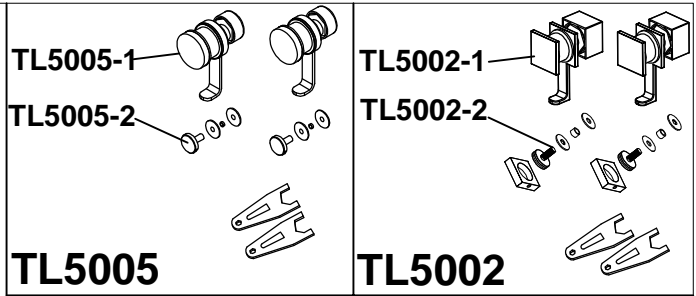

THRON LINE SHOWER

TL5280/TL5290/TL5210/TL5211/TL5212

1

polysan 

Polysan s.r.o.
Nesměřice 52
285 22 Zruč nad Sázavou
Czech Republic
www.polysan.net

1 x1 	2 x1 	3 x1 	4 x1 	5 x1 	6 x4
7 x5 ST4*40	8 x1 1918mm	9 x1 1988mm	10 x1 	11 x1 ST4*25	12 x1
13 x2 	14 x1 	15 x1 	16 x1 	17 x1 	18 x1
19 x2 					

MODEL	A	B	C	D	E
TL5280 + TL5280	780-810mm	780-810mm	395mm	345mm	345mm
TL5290 + TL5290	880-910mm	880-910mm	465mm	395mm	395mm
TL5210 + TL5210	980-1010mm	980-1010mm	465mm	495mm	495mm
TL5280 + TL5290	780-810mm	880-910mm	430mm	345mm	395mm
TL5280 + TL5210	780-810mm	980-1010mm	430mm	345mm	495mm
TL5290 + TL5210	880-910mm	980-1010mm	465mm	395mm	495mm
TL5290 + TL5211	880-910mm	1080-1110mm	465mm	395mm	595mm
TL5290 + TL5212	880-910mm	1180-1210mm	465mm	395mm	695mm

OR

Polysan s.r.o.
Nesměřice 52
285 22 Zruč nad Sázavou
Czech Republic
www.polysan.net

EN 14428

Glass shower enclosure
cleaning efficiency: conforming
impact resistance: conforming
operating life: conforming