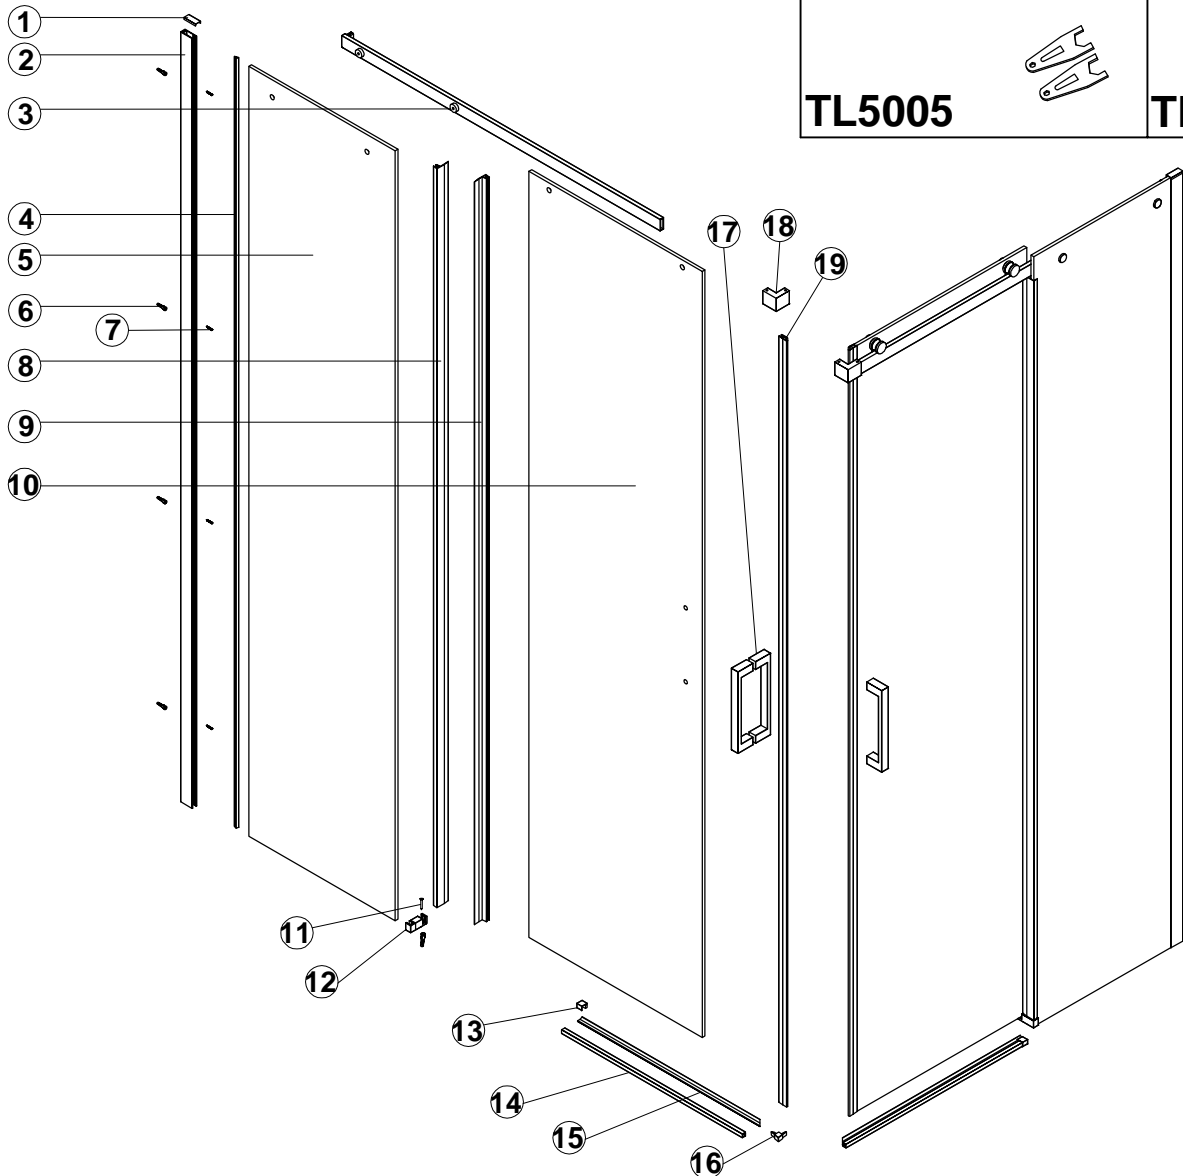

THRON LINE SHOWER

TL5280/TL5290/TL5210/TL5211/TL5212

1

polysan 

Polysan s.r.o.
Nesměřice 52
285 22 Zruč nad Sázavou
Czech Republic
www.polysan.net

1 x1 	2 x1 	3 x1 	4 x1 	5 x1 	6 x4
7 x5 ST4*40	8 x1 1918mm	9 x1 1988mm	10 x1 	11 x1 ST4*25	12 x1
13 x2 	14 x1 	15 x1 	16 x1 	17 x1 	18 x1
19 x2 					

MODEL	A	B	C	D	E
TL5280 + TL5280	780-810mm	780-810mm	395mm	345mm	345mm
TL5290 + TL5290	880-910mm	880-910mm	465mm	395mm	395mm
TL5210 + TL5210	980-1010mm	980-1010mm	465mm	495mm	495mm
TL5280 + TL5290	780-810mm	880-910mm	430mm	345mm	395mm
TL5280 + TL5210	780-810mm	980-1010mm	430mm	345mm	495mm
TL5290 + TL5210	880-910mm	980-1010mm	465mm	395mm	495mm
TL5290 + TL5211	880-910mm	1080-1110mm	465mm	395mm	595mm
TL5290 + TL5212	880-910mm	1180-1210mm	465mm	395mm	695mm