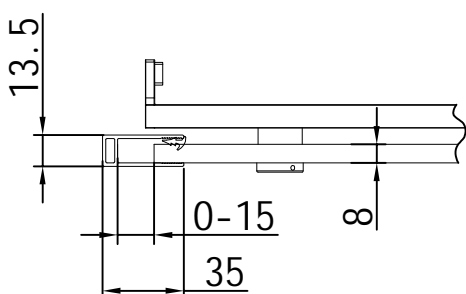

THRON LINE SHOWER

TL5280/TL5290/TL5210/TL5211/TL5212

1

polysan 

Polysan s.r.o.
Nesměřice 52
285 22 Zruč nad Sázavou
Czech Republic
www.polysan.net

1 x1 	2 x1 	3 x1 	4 x1 	5 x1 	6 x4
7 x5 ST4*40	8 x1 1918mm	9 x1 1988mm	10 x1 	11 x1 ST4*25	12 x1
13 x2 	14 x1 	15 x1 	16 x1 	17 x1 	18 x1
19 x2 					

MODEL	A	B	C	D	E
TL5280 + TL5280	780-810mm	780-810mm	395mm	345mm	345mm
TL5290 + TL5290	880-910mm	880-910mm	465mm	395mm	395mm
TL5210 + TL5210	980-1010mm	980-1010mm	465mm	495mm	495mm
TL5280 + TL5290	780-810mm	880-910mm	430mm	345mm	395mm
TL5280 + TL5210	780-810mm	980-1010mm	430mm	345mm	495mm
TL5290 + TL5210	880-910mm	980-1010mm	465mm	395mm	495mm
TL5290 + TL5211	880-910mm	1080-1110mm	465mm	395mm	595mm
TL5290 + TL5212	880-910mm	1180-1210mm	465mm	395mm	695mm