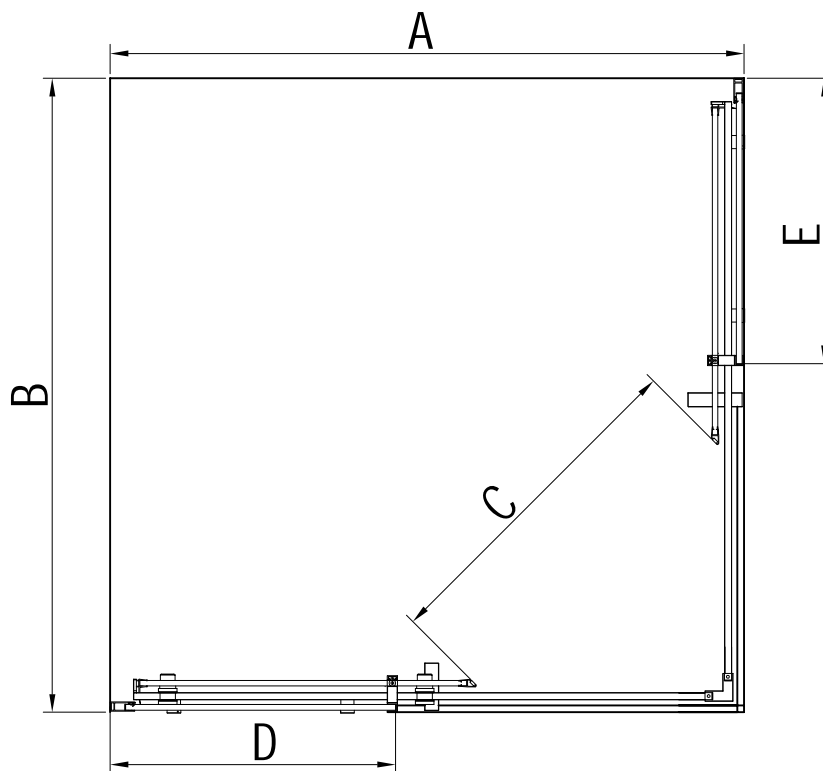

THRON LINE SHOWER

TL5280/TL5290/TL5210/TL5211/TL5212

1

polysan 

Polysan s.r.o.
Nesměřice 52
285 22 Zruč nad Sázavou
Czech Republic
www.polysan.net

1 x1 	2 x1 	3 x1 	4 x1 	5 x1 	6 x4
7 x5 ST4*40	8 x1 1918mm	9 x1 1988mm	10 x1 	11 x1 ST4*25	12 x1
13 x2 	14 x1 	15 x1 	16 x1 	17 x1 	18 x1
19 x2 					

MODEL	A	B	C	D	E
TL5280 + TL5280	780-810mm	780-810mm	395mm	345mm	345mm
TL5290 + TL5290	880-910mm	880-910mm	465mm	395mm	395mm
TL5210 + TL5210	980-1010mm	980-1010mm	465mm	495mm	495mm
TL5280 + TL5290	780-810mm	880-910mm	430mm	345mm	395mm
TL5280 + TL5210	780-810mm	980-1010mm	430mm	345mm	495mm
TL5290 + TL5210	880-910mm	980-1010mm	465mm	395mm	495mm
TL5290 + TL5211	880-910mm	1080-1110mm	465mm	395mm	595mm
TL5290 + TL5212	880-910mm	1180-1210mm	465mm	395mm	695mm