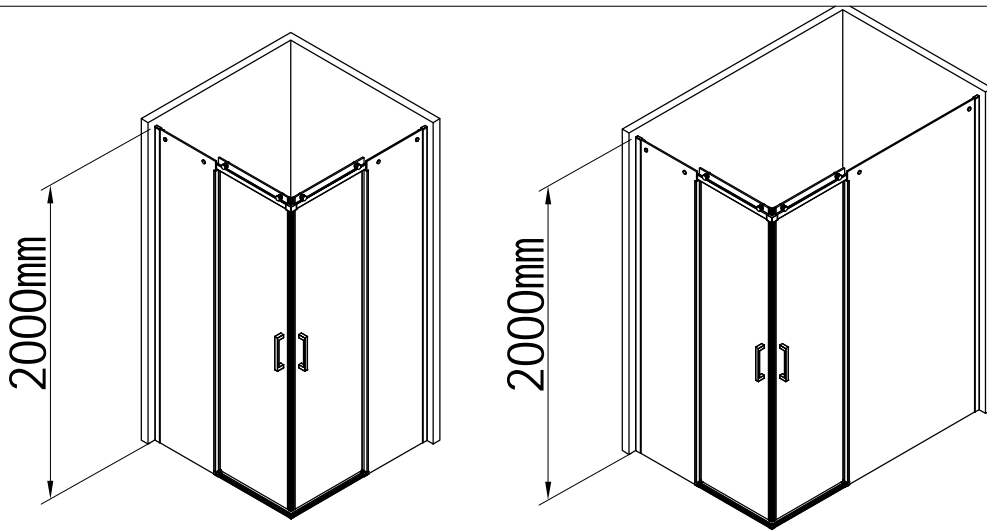

THRON LINE SHOWER

TL5280/TL5290/TL5210/TL5211/TL5212

1

polysan 

Polysan s.r.o.
Nesměřice 52
285 22 Zruč nad Sázavou
Czech Republic
www.polysan.net

1 x1 	2 x1 	3 x1 	4 x1 	5 x1 	6 x4
7 x5 ST4*40	8 x1 1918mm	9 x1 1988mm	10 x1 	11 x1 ST4*25	12 x1
13 x2 	14 x1 	15 x1 	16 x1 	17 x1 	18 x1
19 x2 					

MODEL	A	B	C	D	E
TL5280 + TL5280	780-810mm	780-810mm	395mm	345mm	345mm
TL5290 + TL5290	880-910mm	880-910mm	465mm	395mm	395mm
TL5210 + TL5210	980-1010mm	980-1010mm	465mm	495mm	495mm
TL5280 + TL5290	780-810mm	880-910mm	430mm	345mm	395mm
TL5280 + TL5210	780-810mm	980-1010mm	430mm	345mm	495mm
TL5290 + TL5210	880-910mm	980-1010mm	465mm	395mm	495mm
TL5290 + TL5211	880-910mm	1080-1110mm	465mm	395mm	595mm
TL5290 + TL5212	880-910mm	1180-1210mm	465mm	395mm	695mm