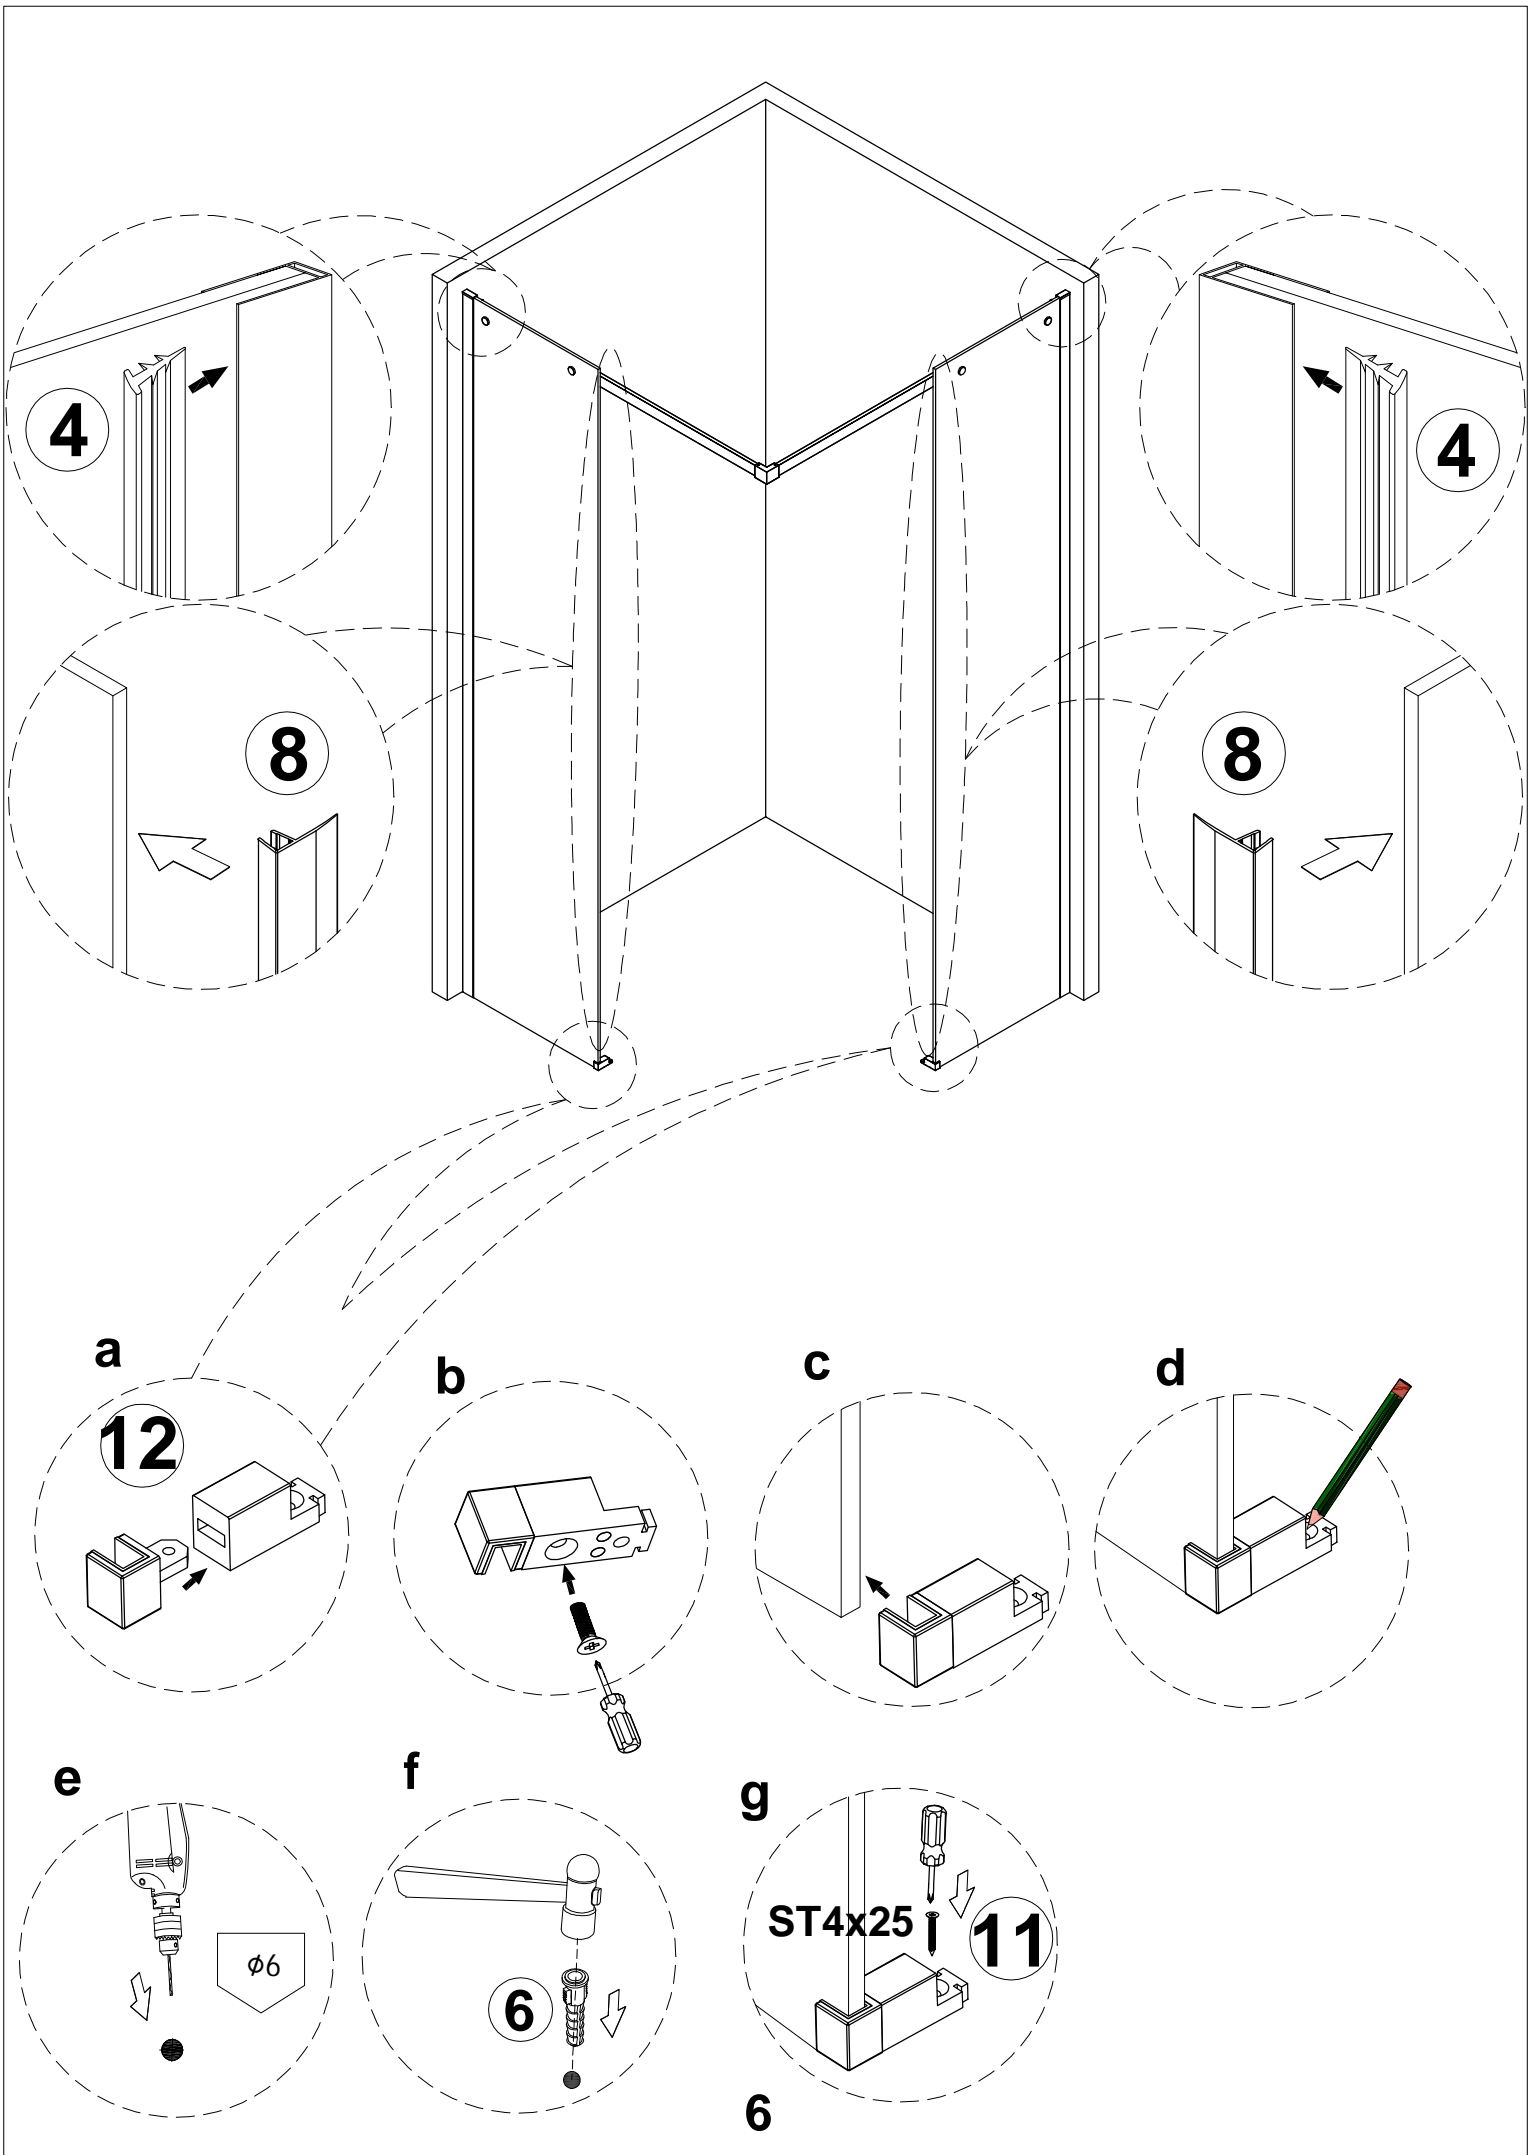

THRON LINE SHOWER

TL5280/TL5290/TL5210/TL5211/TL5212

1

polysan 

Polysan s.r.o.
Nesměřice 52
285 22 Zruč nad Sázavou
Czech Republic
www.polysan.net

1 x1 	2 x1 	3 x1 	4 x1 	5 x1 	6 x4
7 x5 ST4*40	8 x1 1918mm	9 x1 1988mm	10 x1 	11 x1 ST4*25	12 x1
13 x2 	14 x1 	15 x1 	16 x1 	17 x1 	18 x1
19 x2 					

MODEL	A	B	C	D	E
TL5280 + TL5280	780-810mm	780-810mm	395mm	345mm	345mm
TL5290 + TL5290	880-910mm	880-910mm	465mm	395mm	395mm
TL5210 + TL5210	980-1010mm	980-1010mm	465mm	495mm	495mm
TL5280 + TL5290	780-810mm	880-910mm	430mm	345mm	395mm
TL5280 + TL5210	780-810mm	980-1010mm	430mm	345mm	495mm
TL5290 + TL5210	880-910mm	980-1010mm	465mm	395mm	495mm
TL5290 + TL5211	880-910mm	1080-1110mm	465mm	395mm	595mm
TL5290 + TL5212	880-910mm	1180-1210mm	465mm	395mm	695mm