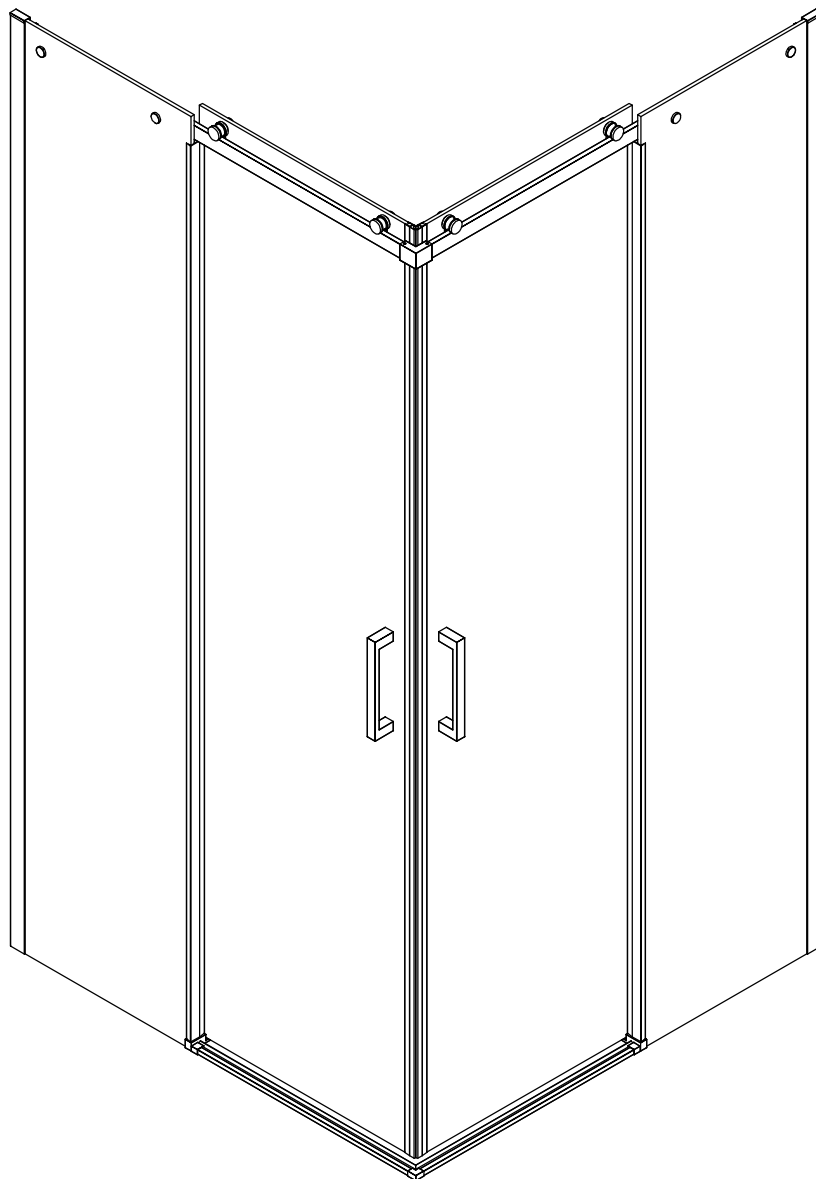

THRON LINE SHOWER

TL5280/TL5290/TL5210/TL5211/TL5212

1

polysan 

Polysan s.r.o.
Nesměřice 52
285 22 Zruč nad Sázavou
Czech Republic
www.polysan.net

1 x1 	2 x1 	3 x1 	4 x1 	5 x1 	6 x4
7 x5 ST4*40	8 x1 1918mm	9 x1 1988mm	10 x1 	11 x1 ST4*25	12 x1
13 x2 	14 x1 	15 x1 	16 x1 	17 x1 	18 x1
19 x2 					

MODEL	A	B	C	D	E
TL5280 + TL5280	780-810mm	780-810mm	395mm	345mm	345mm
TL5290 + TL5290	880-910mm	880-910mm	465mm	395mm	395mm
TL5210 + TL5210	980-1010mm	980-1010mm	465mm	495mm	495mm
TL5280 + TL5290	780-810mm	880-910mm	430mm	345mm	395mm
TL5280 + TL5210	780-810mm	980-1010mm	430mm	345mm	495mm
TL5290 + TL5210	880-910mm	980-1010mm	465mm	395mm	495mm
TL5290 + TL5211	880-910mm	1080-1110mm	465mm	395mm	595mm
TL5290 + TL5212	880-910mm	1180-1210mm	465mm	395mm	695mm