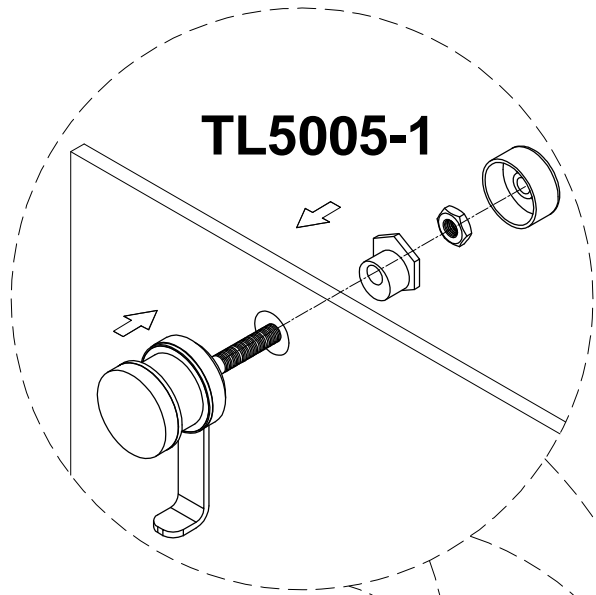

THRON LINE SHOWER

TL5280/TL5290/TL5210/TL5211/TL5212

1

polysan 

Polysan s.r.o.
Nesměřice 52
285 22 Zruč nad Sázavou
Czech Republic
www.polysan.net

1 x1 	2 x1 	3 x1 	4 x1 	5 x1 	6 x4
7 x5 ST4*40	8 x1 1918mm	9 x1 1988mm	10 x1 	11 x1 ST4*25	12 x1
13 x2 	14 x1 	15 x1 	16 x1 	17 x1 	18 x1
19 x2 					

MODEL	A	B	C	D	E
TL5280 + TL5280	780-810mm	780-810mm	395mm	345mm	345mm
TL5290 + TL5290	880-910mm	880-910mm	465mm	395mm	395mm
TL5210 + TL5210	980-1010mm	980-1010mm	465mm	495mm	495mm
TL5280 + TL5290	780-810mm	880-910mm	430mm	345mm	395mm
TL5280 + TL5210	780-810mm	980-1010mm	430mm	345mm	495mm
TL5290 + TL5210	880-910mm	980-1010mm	465mm	395mm	495mm
TL5290 + TL5211	880-910mm	1080-1110mm	465mm	395mm	595mm
TL5290 + TL5212	880-910mm	1180-1210mm	465mm	395mm	695mm