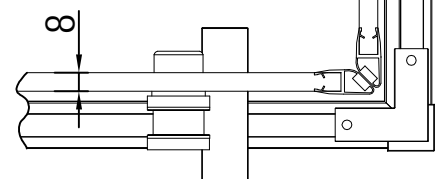

THRON LINE SHOWER

TL5280/TL5290/TL5210/TL5211/TL5212

1

polysan 

Polysan s.r.o.
Nesměřice 52
285 22 Zruč nad Sázavou
Czech Republic
www.polysan.net

1 x1 	2 x1 	3 x1 	4 x1 	5 x1 	6 x4
7 x5 ST4*40	8 x1 1918mm	9 x1 1988mm	10 x1 	11 x1 ST4*25	12 x1
13 x2 	14 x1 	15 x1 	16 x1 	17 x1 	18 x1
19 x2 					

MODEL	A	B	C	D	E
TL5280 + TL5280	780-810mm	780-810mm	395mm	345mm	345mm
TL5290 + TL5290	880-910mm	880-910mm	465mm	395mm	395mm
TL5210 + TL5210	980-1010mm	980-1010mm	465mm	495mm	495mm
TL5280 + TL5290	780-810mm	880-910mm	430mm	345mm	395mm
TL5280 + TL5210	780-810mm	980-1010mm	430mm	345mm	495mm
TL5290 + TL5210	880-910mm	980-1010mm	465mm	395mm	495mm
TL5290 + TL5211	880-910mm	1080-1110mm	465mm	395mm	595mm
TL5290 + TL5212	880-910mm	1180-1210mm	465mm	395mm	695mm