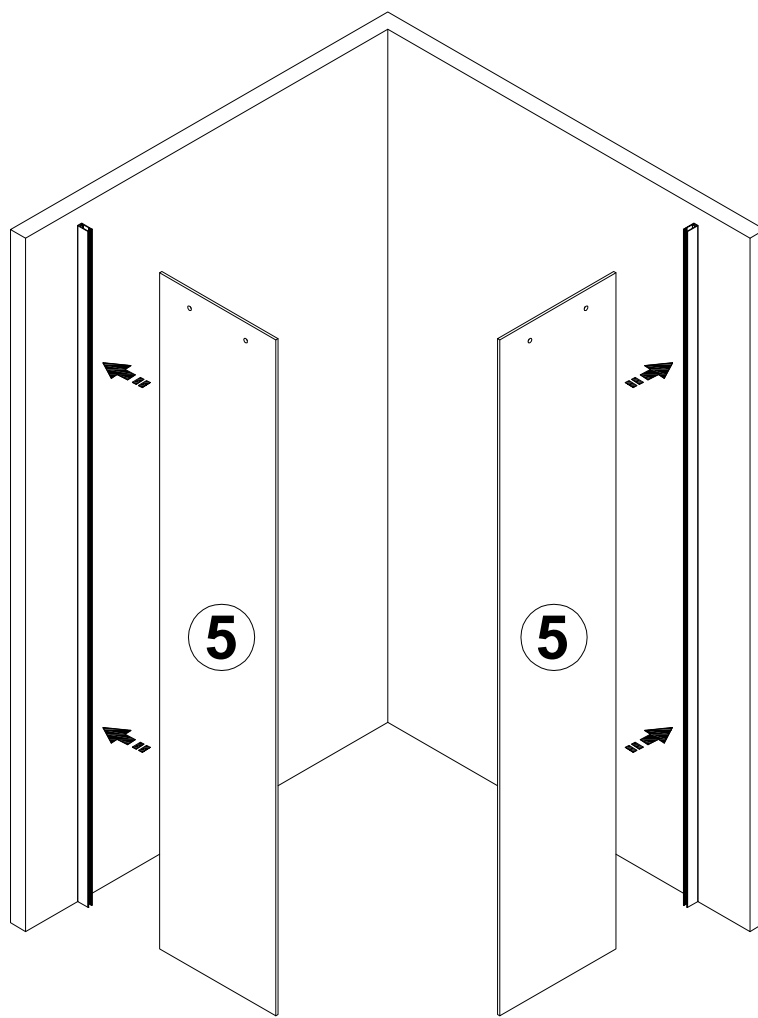

THRON LINE SHOWER

TL5280/TL5290/TL5210/TL5211/TL5212

1

polysan 

Polysan s.r.o.
Nesměřice 52
285 22 Zruč nad Sázavou
Czech Republic
www.polysan.net

1 x1 	2 x1 	3 x1 	4 x1 	5 x1 	6 x4
7 x5 ST4*40	8 x1 1918mm	9 x1 1988mm	10 x1 	11 x1 ST4*25	12 x1
13 x2 	14 x1 	15 x1 	16 x1 	17 x1 	18 x1
19 x2 					

MODEL	A	B	C	D	E
TL5280 + TL5280	780-810mm	780-810mm	395mm	345mm	345mm
TL5290 + TL5290	880-910mm	880-910mm	465mm	395mm	395mm
TL5210 + TL5210	980-1010mm	980-1010mm	465mm	495mm	495mm
TL5280 + TL5290	780-810mm	880-910mm	430mm	345mm	395mm
TL5280 + TL5210	780-810mm	980-1010mm	430mm	345mm	495mm
TL5290 + TL5210	880-910mm	980-1010mm	465mm	395mm	495mm
TL5290 + TL5211	880-910mm	1080-1110mm	465mm	395mm	595mm
TL5290 + TL5212	880-910mm	1180-1210mm	465mm	395mm	695mm