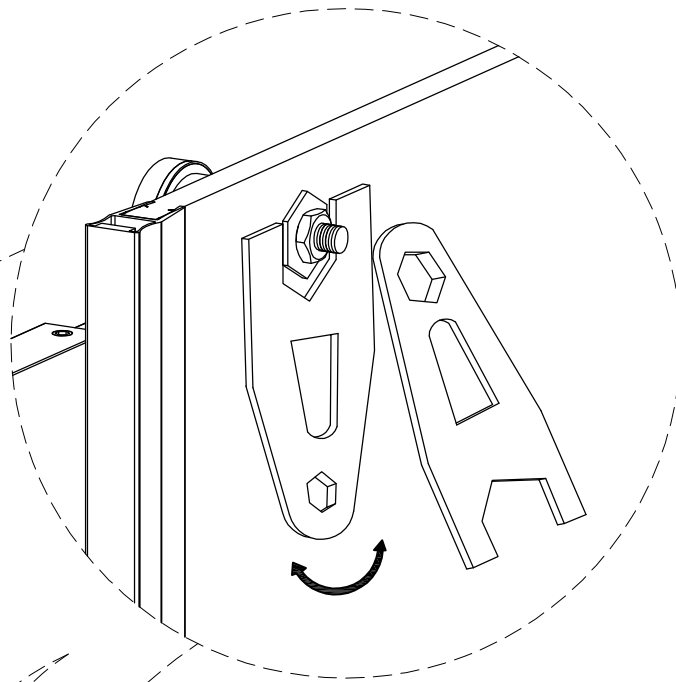

THRON LINE SHOWER

TL5280/TL5290/TL5210/TL5211/TL5212

1

polysan 

Polysan s.r.o.
Nesměřice 52
285 22 Zruč nad Sázavou
Czech Republic
www.polysan.net

1 x1 	2 x1 	3 x1 	4 x1 	5 x1 	6 x4
7 x5 ST4*40	8 x1 1918mm	9 x1 1988mm	10 x1 	11 x1 ST4*25	12 x1
13 x2 	14 x1 	15 x1 	16 x1 	17 x1 	18 x1
19 x2 					

MODEL	A	B	C	D	E
TL5280 + TL5280	780-810mm	780-810mm	395mm	345mm	345mm
TL5290 + TL5290	880-910mm	880-910mm	465mm	395mm	395mm
TL5210 + TL5210	980-1010mm	980-1010mm	465mm	495mm	495mm
TL5280 + TL5290	780-810mm	880-910mm	430mm	345mm	395mm
TL5280 + TL5210	780-810mm	980-1010mm	430mm	345mm	495mm
TL5290 + TL5210	880-910mm	980-1010mm	465mm	395mm	495mm
TL5290 + TL5211	880-910mm	1080-1110mm	465mm	395mm	595mm
TL5290 + TL5212	880-910mm	1180-1210mm	465mm	395mm	695mm

OR

Polysan s.r.o.
Nesměřice 52
285 22 Zruč nad Sázavou
Czech Republic
www.polysan.net

EN 14428

Glass shower enclosure
cleaning efficiency: conforming
impact resistance: conforming
operating life: conforming