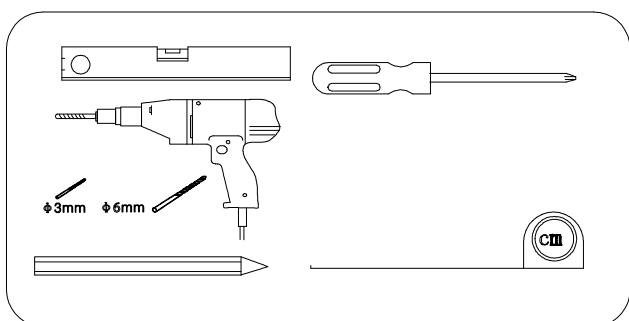

THRON LINE SHOWER

TL5280/TL5290/TL5210/TL5211/TL5212

1

polysan 

Polysan s.r.o.
Nesměřice 52
285 22 Zruč nad Sázavou
Czech Republic
www.polysan.net

1 x1 	2 x1 	3 x1 	4 x1 	5 x1 	6 x4
7 x5 ST4*40	8 x1 1918mm	9 x1 1988mm	10 x1 	11 x1 ST4*25	12 x1
13 x2 	14 x1 	15 x1 	16 x1 	17 x1 	18 x1
19 x2 					

MODEL	A	B	C	D	E
TL5280 + TL5280	780-810mm	780-810mm	395mm	345mm	345mm
TL5290 + TL5290	880-910mm	880-910mm	465mm	395mm	395mm
TL5210 + TL5210	980-1010mm	980-1010mm	465mm	495mm	495mm
TL5280 + TL5290	780-810mm	880-910mm	430mm	345mm	395mm
TL5280 + TL5210	780-810mm	980-1010mm	430mm	345mm	495mm
TL5290 + TL5210	880-910mm	980-1010mm	465mm	395mm	495mm
TL5290 + TL5211	880-910mm	1080-1110mm	465mm	395mm	595mm
TL5290 + TL5212	880-910mm	1180-1210mm	465mm	395mm	695mm