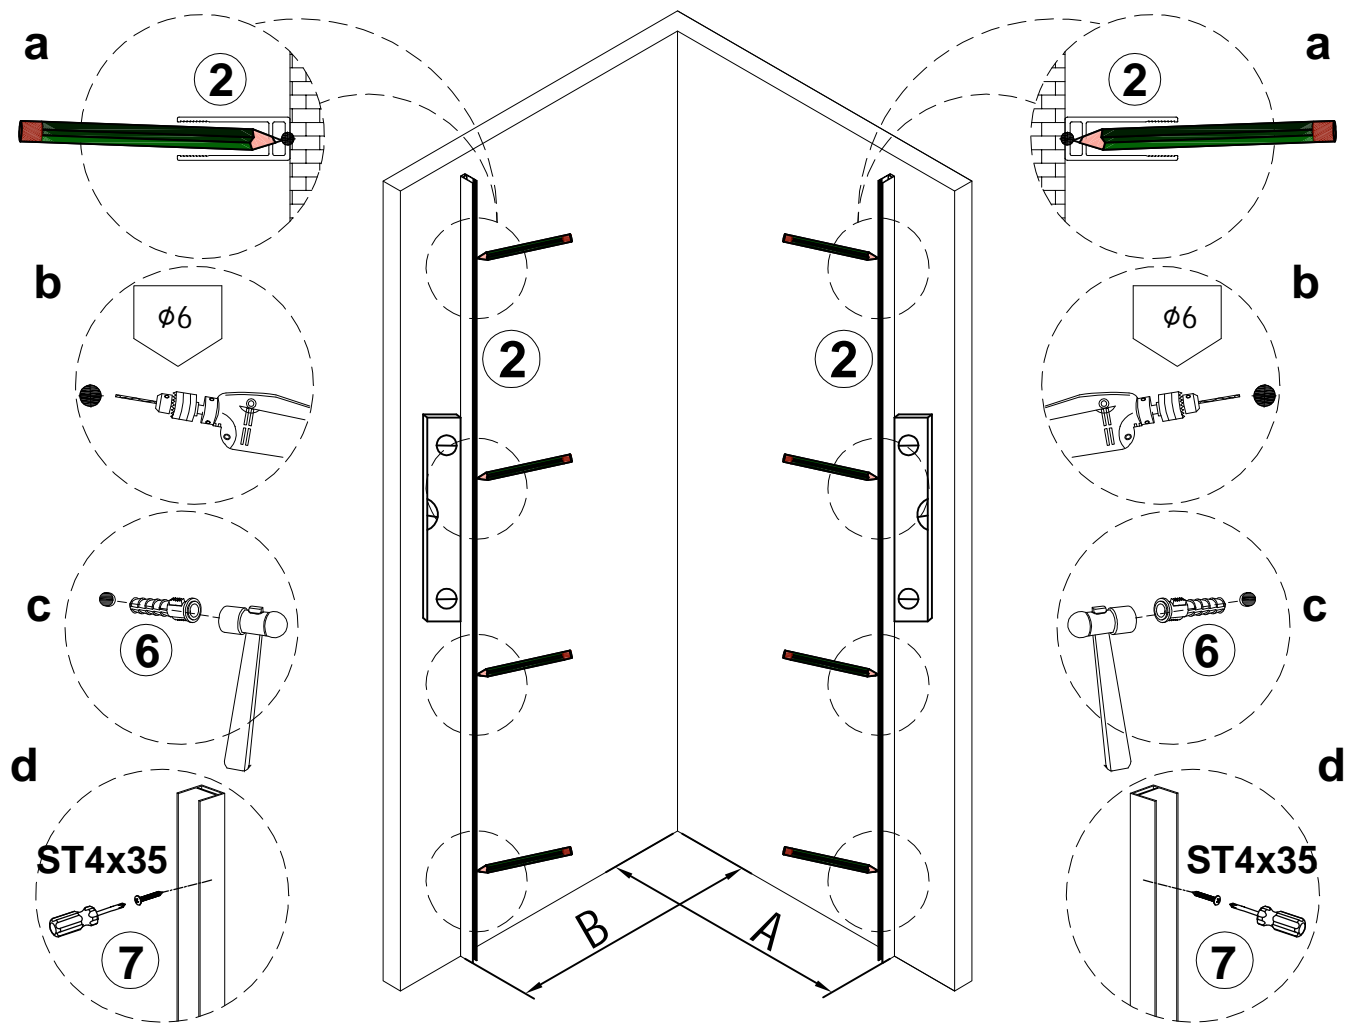

THRON LINE SHOWER

TL5280/TL5290/TL5210/TL5211/TL5212

1

polysan 

Polysan s.r.o.
Nesměřice 52
285 22 Zruč nad Sázavou
Czech Republic
www.polysan.net

1 x1 	2 x1 	3 x1 	4 x1 	5 x1 	6 x4
7 x5 ST4*40	8 x1 1918mm	9 x1 1988mm	10 x1 	11 x1 ST4*25	12 x1
13 x2 	14 x1 	15 x1 	16 x1 	17 x1 	18 x1
19 x2 					

MODEL	A	B	C	D	E
TL5280 + TL5280	780-810mm	780-810mm	395mm	345mm	345mm
TL5290 + TL5290	880-910mm	880-910mm	465mm	395mm	395mm
TL5210 + TL5210	980-1010mm	980-1010mm	465mm	495mm	495mm
TL5280 + TL5290	780-810mm	880-910mm	430mm	345mm	395mm
TL5280 + TL5210	780-810mm	980-1010mm	430mm	345mm	495mm
TL5290 + TL5210	880-910mm	980-1010mm	465mm	395mm	495mm
TL5290 + TL5211	880-910mm	1080-1110mm	465mm	395mm	595mm
TL5290 + TL5212	880-910mm	1180-1210mm	465mm	395mm	695mm

OR

Polysan s.r.o.
Nesměřice 52
285 22 Zruč nad Sázavou
Czech Republic
www.polysan.net

EN 14428

Glass shower enclosure
cleaning efficiency: conforming
impact resistance: conforming
operating life: conforming