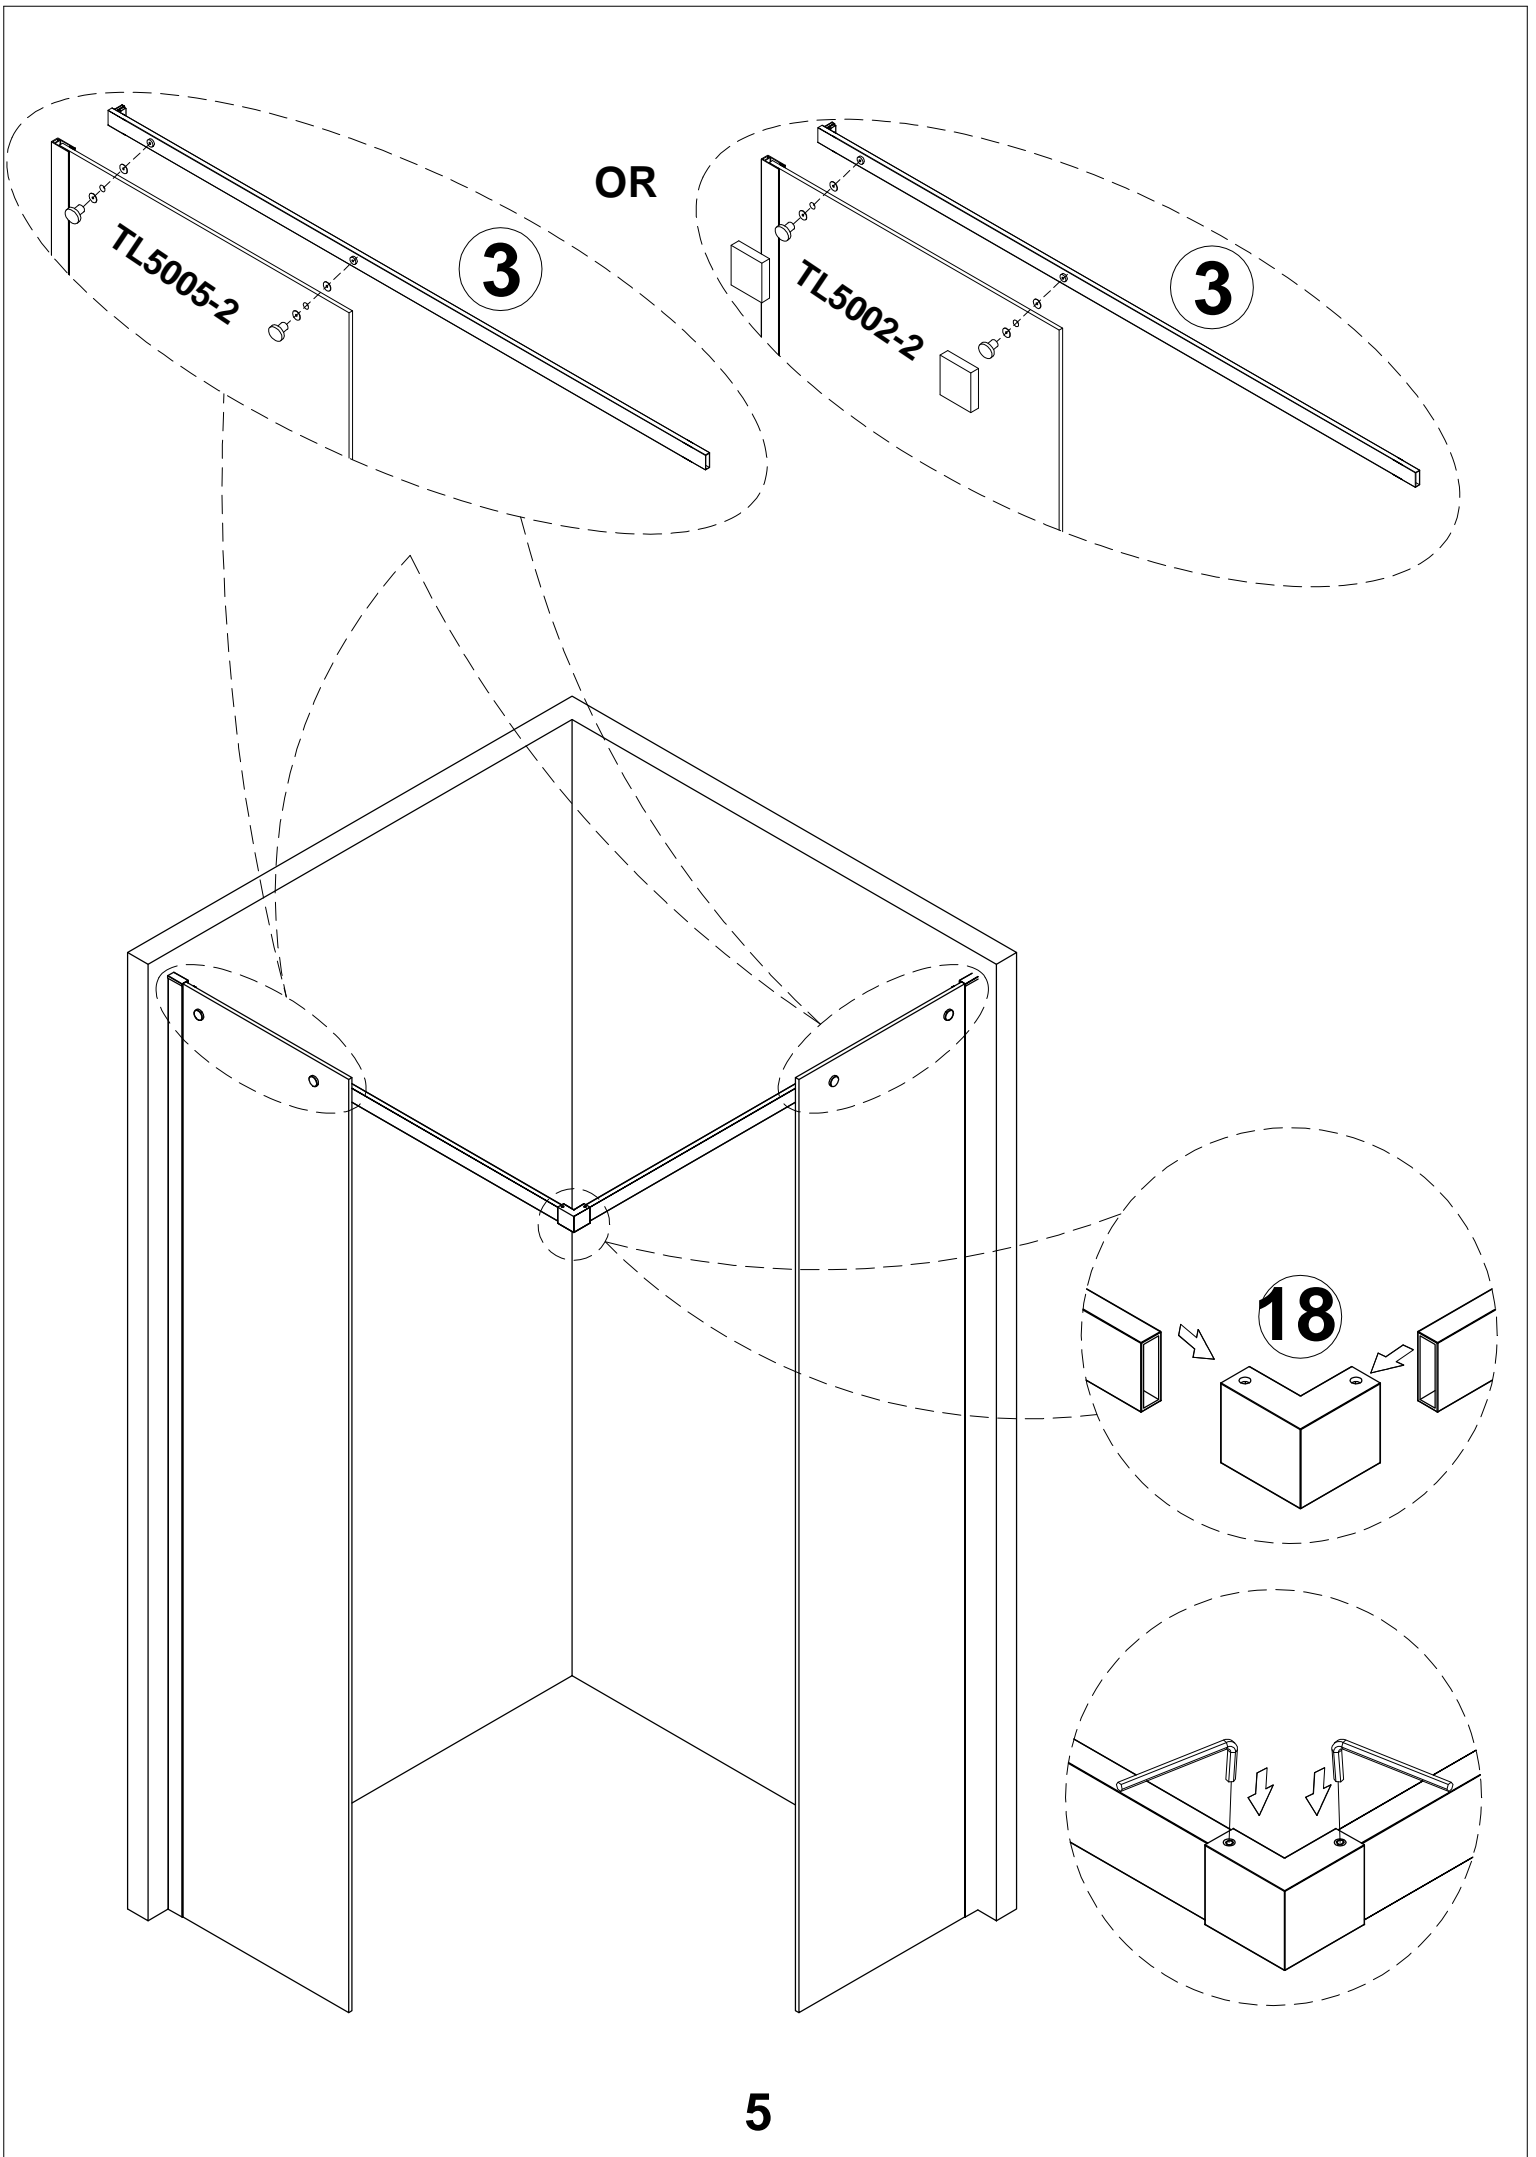

THRON LINE SHOWER

TL5280/TL5290/TL5210/TL5211/TL5212

1

polysan 

Polysan s.r.o.
Nesměřice 52
285 22 Zruč nad Sázavou
Czech Republic
www.polysan.net

1 x1 	2 x1 	3 x1 	4 x1 	5 x1 	6 x4
7 x5 ST4*40	8 x1 1918mm	9 x1 1988mm	10 x1 	11 x1 ST4*25	12 x1
13 x2 	14 x1 	15 x1 	16 x1 	17 x1 	18 x1
19 x2 					

MODEL	A	B	C	D	E
TL5280 + TL5280	780-810mm	780-810mm	395mm	345mm	345mm
TL5290 + TL5290	880-910mm	880-910mm	465mm	395mm	395mm
TL5210 + TL5210	980-1010mm	980-1010mm	465mm	495mm	495mm
TL5280 + TL5290	780-810mm	880-910mm	430mm	345mm	395mm
TL5280 + TL5210	780-810mm	980-1010mm	430mm	345mm	495mm
TL5290 + TL5210	880-910mm	980-1010mm	465mm	395mm	495mm
TL5290 + TL5211	880-910mm	1080-1110mm	465mm	395mm	595mm
TL5290 + TL5212	880-910mm	1180-1210mm	465mm	395mm	695mm