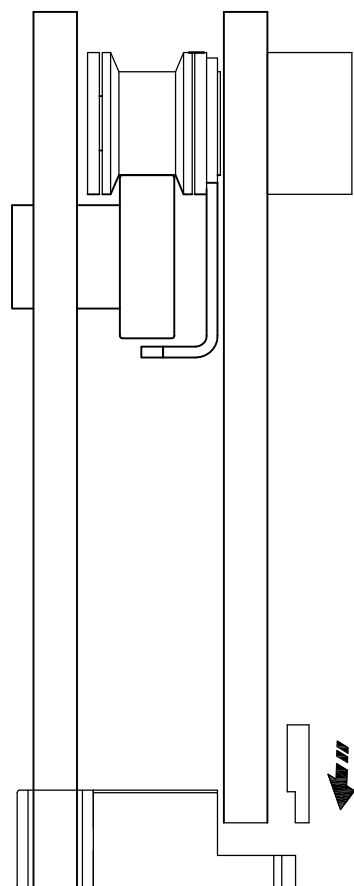

THRON LINE SHOWER

TL5280/TL5290/TL5210/TL5211/TL5212

1

polysan 

Polysan s.r.o.
Nesměřice 52
285 22 Zruč nad Sázavou
Czech Republic
www.polysan.net

1 x1 	2 x1 	3 x1 	4 x1 	5 x1 	6 x4
7 x5 ST4*40	8 x1 1918mm	9 x1 1988mm	10 x1 	11 x1 ST4*25	12 x1
13 x2 	14 x1 	15 x1 	16 x1 	17 x1 	18 x1
19 x2 					

MODEL	A	B	C	D	E
TL5280 + TL5280	780-810mm	780-810mm	395mm	345mm	345mm
TL5290 + TL5290	880-910mm	880-910mm	465mm	395mm	395mm
TL5210 + TL5210	980-1010mm	980-1010mm	465mm	495mm	495mm
TL5280 + TL5290	780-810mm	880-910mm	430mm	345mm	395mm
TL5280 + TL5210	780-810mm	980-1010mm	430mm	345mm	495mm
TL5290 + TL5210	880-910mm	980-1010mm	465mm	395mm	495mm
TL5290 + TL5211	880-910mm	1080-1110mm	465mm	395mm	595mm
TL5290 + TL5212	880-910mm	1180-1210mm	465mm	395mm	695mm

OR

Polysan s.r.o.
Nesměřice 52
285 22 Zruč nad Sázavou
Czech Republic
www.polysan.net

EN 14428

Glass shower enclosure
cleaning efficiency: conforming
impact resistance: conforming
operating life: conforming