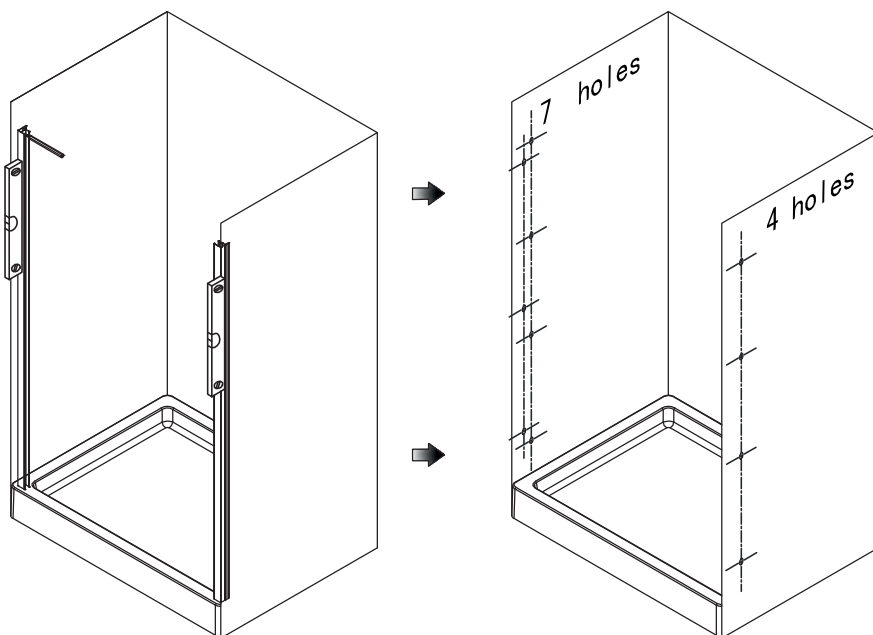

Skleněné sprchové zástěny
schopnost: vyhovuje
odolnost proti nárazu: vyhovuje
životnost: vyhovuje

GELCO s.r.o., Makovského 1341, 163 000 Praha 6

<p>① X 2</p>	<p>② X 4 ST4X20</p>	<p>③ X 2</p>	<p>④ X 16</p>	<p>⑤ X 16</p>	<p>⑥ X 4</p>	<p>⑦ X 2</p>	<p>⑧ X 1</p>
<p>⑨ X 1</p>	<p>⑩ X 1</p>	<p>⑪ X 1</p>	<p>⑫ X 1</p>	<p>⑬ X 11 φ6X30</p>	<p>⑭ X 1</p>	<p>⑮ X 4 M6X16</p>	<p>⑯ X 2</p>
<p>⑰ X 12 ST4X35</p>	<p>⑱ X 3 ST4X50</p>	<p>⑲ X 16 ST4X12</p>	<p>⑳ X 3</p>	<p>㉑ X 1</p>	<p>㉒ X 1</p>	<p>4mm / 2mm</p>	

1

ø6

ø6X30

ST4X35

ST4X35

2

3

4