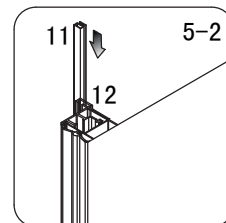

Skleněné sprchové zástěny
schopnost: vyhovuje
odolnost proti nárazu: vyhovuje
životnost: vyhovuje

GELCO s.r.o., Makovského 1341, 163 000 Praha 6

<p>① X 2</p>	<p>② X 4 ST4X20</p>	<p>③ X 2</p>	<p>④ X 16</p>	<p>⑤ X 16</p>	<p>⑥ X 4</p>	<p>⑦ X 2</p>	<p>⑧ X 1</p>
<p>⑨ X 1</p>	<p>⑩ X 1</p>	<p>⑪ X 1</p>	<p>⑫ X 1</p>	<p>⑬ X 11 φ6X30</p>	<p>⑭ X 1</p>	<p>⑮ X 4 M6X16</p>	<p>⑯ X 2</p>
<p>⑰ X 12 ST4X35</p>	<p>⑱ X 3 ST4X50</p>	<p>⑲ X 16 ST4X12</p>	<p>⑳ X 3</p>	<p>㉑ X 1</p>	<p>㉒ X 1</p>	<p>4mm / 2mm</p>	

1

ø6

ø6X30

ST4X35

ST4X35

2

3

4

4

5

5-1

5

6

6-1

6-2

6-3