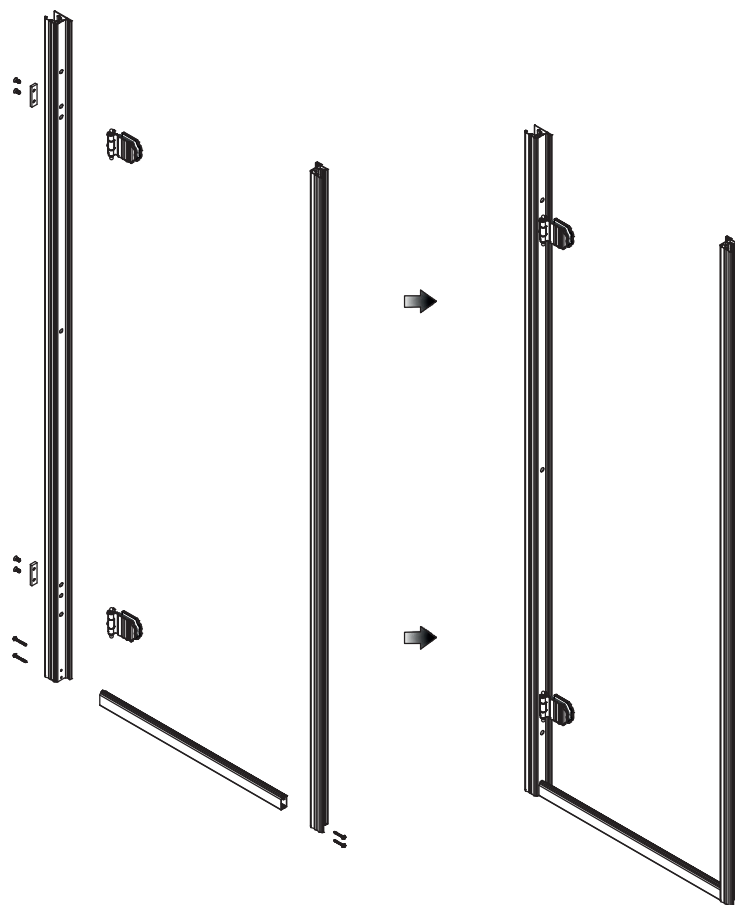

Skleněné sprchové zástěny
schopnost: vyhovuje
odolnost proti nárazu: vyhovuje
životnost: vyhovuje

GELCO s.r.o., Makovského 1341, 163 000 Praha 6

<p>① X 2</p>	<p>② X 4 ST4X20</p>	<p>③ X 2</p>	<p>④ X 16</p>	<p>⑤ X 16</p>	<p>⑥ X 4</p>	<p>⑦ X 2</p>	<p>⑧ X 1</p>
<p>⑨ X 1</p>	<p>⑩ X 1</p>	<p>⑪ X 1</p>	<p>⑫ X 1</p>	<p>⑬ X 11 φ6X30</p>	<p>⑭ X 1</p>	<p>⑮ X 4 M6X16</p>	<p>⑯ X 2</p>
<p>⑰ X 12 ST4X35</p>	<p>⑱ X 3 ST4X50</p>	<p>⑲ X 16 ST4X12</p>	<p>⑳ X 3</p>	<p>㉑ X 1</p>	<p>㉒ X 1</p>	<p>4mm / 2mm</p>	

1

ø6

ø6X30

ST4X35

ST4X35

2

3

4