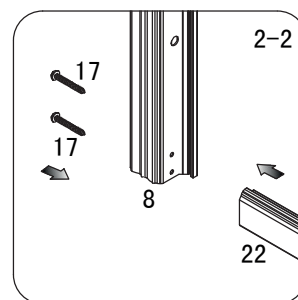

Skleněné sprchové zástěny
schopnost: vyhovuje
odolnost proti nárazu: vyhovuje
životnost: vyhovuje

GELCO s.r.o., Makovského 1341, 163 000 Praha 6

<p>① X 2</p>	<p>② X 4 ST4X20</p>	<p>③ X 2</p>	<p>④ X 16</p>	<p>⑤ X 16</p>	<p>⑥ X 4</p>	<p>⑦ X 2</p>	<p>⑧ X 1</p>
<p>⑨ X 1</p>	<p>⑩ X 1</p>	<p>⑪ X 1</p>	<p>⑫ X 1</p>	<p>⑬ X 11 φ6X30</p>	<p>⑭ X 1</p>	<p>⑮ X 4 M6X16</p>	<p>⑯ X 2</p>
<p>⑰ X 12 ST4X35</p>	<p>⑱ X 3 ST4X50</p>	<p>⑲ X 16 ST4X12</p>	<p>⑳ X 3</p>	<p>㉑ X 1</p>	<p>㉒ X 1</p>	<p>4mm / 2mm</p>	

1

ø6

ø6X30

ST4X35

ST4X35

2

3

4

4

5

5-1

5

6

6-1

6-2

6-3