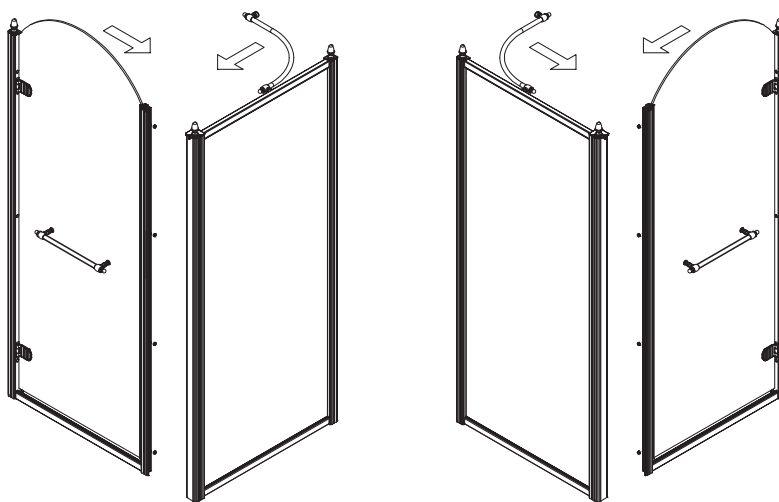

ANTIQUE

montážní návod / installation instruction

GQ1380RCL, GQ1280LCL, GQ5680CL, GQ5610CL

φ 3mm

φ 8mm

CE

EN14428

Glass shower enclosure
cleaning efficiency: conforming
impact resistance: conforming
operating life: conforming

Skleněné sprchové zástěny
schopnost: vyhovuje
odolnost proti nárazu: vyhovuje
životnost: vyhovuje

GELCO s.r.o., Makovského 1341, 163 000 Praha 6

<p>① X 2</p>	<p>② X 4 ST4X20</p>	<p>③ X 2</p>	<p>④ X 16</p>	<p>⑤ X 16</p>	<p>⑥ X 4</p>	<p>⑦ X 2</p>	<p>⑧ X 1</p>
<p>⑨ X 1</p>	<p>⑩ X 1</p>	<p>⑪ X 1</p>	<p>⑫ X 1</p>	<p>⑬ X 11 φ6X30</p>	<p>⑭ X 1</p>	<p>⑮ X 4 M6X16</p>	<p>⑯ X 2</p>
<p>⑰ X 12 ST4X35</p>	<p>⑱ X 3 ST4X50</p>	<p>⑲ X 16 ST4X12</p>	<p>⑳ X 3</p>	<p>㉑ X 1</p>	<p>㉒ X 1</p>	<p>4mm / 2mm</p>	

1

ø6

ø6X30

ST4X35

ST4X35

2

3

4