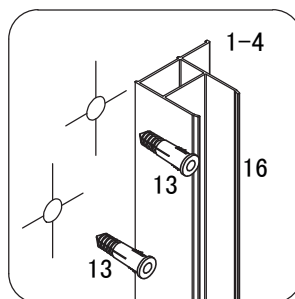

Skleněné sprchové zástěny
schopnost: vyhovuje
odolnost proti nárazu: vyhovuje
životnost: vyhovuje

GELCO s.r.o., Makovského 1341, 163 000 Praha 6

<p>① X 2</p>	<p>② X 4 ST4X20</p>	<p>③ X 2</p>	<p>④ X 16</p>	<p>⑤ X 16</p>	<p>⑥ X 4</p>	<p>⑦ X 2</p>	<p>⑧ X 1</p>
<p>⑨ X 1</p>	<p>⑩ X 1</p>	<p>⑪ X 1</p>	<p>⑫ X 1</p>	<p>⑬ X 11 φ6X30</p>	<p>⑭ X 1</p>	<p>⑮ X 4 M6X16</p>	<p>⑯ X 2</p>
<p>⑰ X 12 ST4X35</p>	<p>⑱ X 3 ST4X50</p>	<p>⑲ X 16 ST4X12</p>	<p>⑳ X 3</p>	<p>㉑ X 1</p>	<p>㉒ X 1</p>	<p>4mm / 2mm</p>	

1

ø6

ø6X30

ST4X35

ST4X35

2

3

4