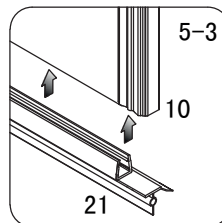

Skleněné sprchové zástěny
schopnost: vyhovuje
odolnost proti nárazu: vyhovuje
životnost: vyhovuje

GELCO s.r.o., Makovského 1341, 163 000 Praha 6

<p>① X 2</p>	<p>② X 4 ST4X20</p>	<p>③ X 2</p>	<p>④ X 16</p>	<p>⑤ X 16</p>	<p>⑥ X 4</p>	<p>⑦ X 2</p>	<p>⑧ X 1</p>
<p>⑨ X 1</p>	<p>⑩ X 1</p>	<p>⑪ X 1</p>	<p>⑫ X 1</p>	<p>⑬ X 11 φ6X30</p>	<p>⑭ X 1</p>	<p>⑮ X 4 M6X16</p>	<p>⑯ X 2</p>
<p>⑰ X 12 ST4X35</p>	<p>⑱ X 3 ST4X50</p>	<p>⑲ X 16 ST4X12</p>	<p>⑳ X 3</p>	<p>㉑ X 1</p>	<p>㉒ X 1</p>	<p>4mm / 2mm</p>	

1

ø6

ø6X30

ST4X35

ST4X35

2

3

4

4

5

5-1

5

6

6-1

6-2

6-3