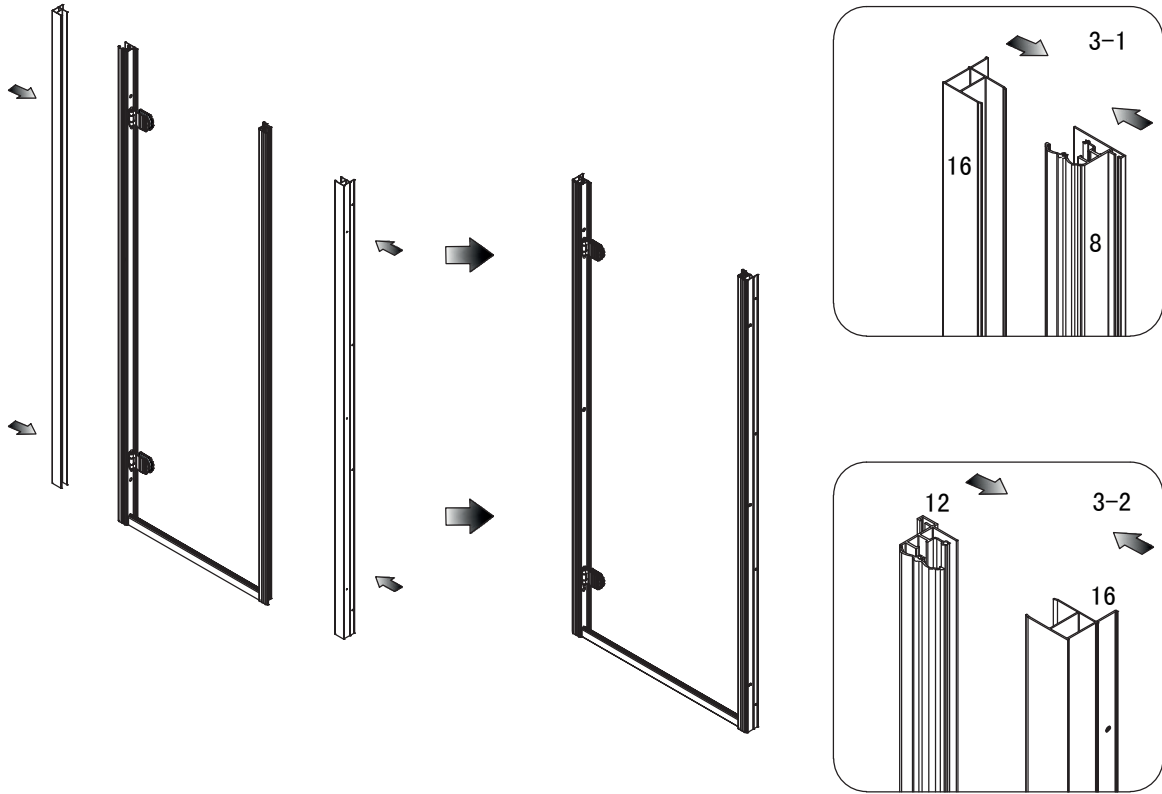

Skleněné sprchové zástěny
schopnost: vyhovuje
odolnost proti nárazu: vyhovuje
životnost: vyhovuje

GELCO s.r.o., Makovského 1341, 163 000 Praha 6

<p>① X 2</p>	<p>② X 4 ST4X20</p>	<p>③ X 2</p>	<p>④ X 16</p>	<p>⑤ X 16</p>	<p>⑥ X 4</p>	<p>⑦ X 2</p>	<p>⑧ X 1</p>
<p>⑨ X 1</p>	<p>⑩ X 1</p>	<p>⑪ X 1</p>	<p>⑫ X 1</p>	<p>⑬ X 11 φ6X30</p>	<p>⑭ X 1</p>	<p>⑮ X 4 M6X16</p>	<p>⑯ X 2</p>
<p>⑰ X 12 ST4X35</p>	<p>⑱ X 3 ST4X50</p>	<p>⑲ X 16 ST4X12</p>	<p>⑳ X 3</p>	<p>㉑ X 1</p>	<p>㉒ X 1</p>	<p>4mm / 2mm</p>	

1

ø6

ø6X30

ST4X35

ST4X35

2

3

4

4

5

5-1

5

6

6-1

6-2

6-3