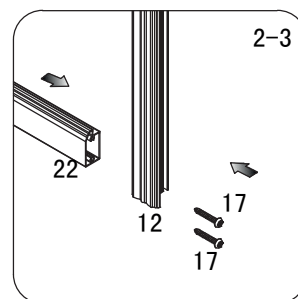

Skleněné sprchové zástěny
schopnost: vyhovuje
odolnost proti nárazu: vyhovuje
životnost: vyhovuje

GELCO s.r.o., Makovského 1341, 163 000 Praha 6

<p>① X 2</p>	<p>② X 4 ST4X20</p>	<p>③ X 2</p>	<p>④ X 16</p>	<p>⑤ X 16</p>	<p>⑥ X 4</p>	<p>⑦ X 2</p>	<p>⑧ X 1</p>
<p>⑨ X 1</p>	<p>⑩ X 1</p>	<p>⑪ X 1</p>	<p>⑫ X 1</p>	<p>⑬ X 11 φ6X30</p>	<p>⑭ X 1</p>	<p>⑮ X 4 M6X16</p>	<p>⑯ X 2</p>
<p>⑰ X 12 ST4X35</p>	<p>⑱ X 3 ST4X50</p>	<p>⑲ X 16 ST4X12</p>	<p>⑳ X 3</p>	<p>㉑ X 1</p>	<p>㉒ X 1</p>	<p>4mm / 2mm</p>	

1

ø6

ø6X30

ST4X35

ST4X35

2

3

4

4

5

5-1

5

6

6-1

6-2

6-3