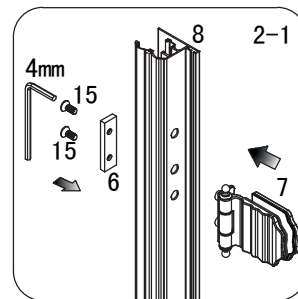

Skleněné sprchové zástěny
schopnost: vyhovuje
odolnost proti nárazu: vyhovuje
životnost: vyhovuje

GELCO s.r.o., Makovského 1341, 163 000 Praha 6

<p>① X 2</p>	<p>② X 4 ST4X20</p>	<p>③ X 2</p>	<p>④ X 16</p>	<p>⑤ X 16</p>	<p>⑥ X 4</p>	<p>⑦ X 2</p>	<p>⑧ X 1</p>
<p>⑨ X 1</p>	<p>⑩ X 1</p>	<p>⑪ X 1</p>	<p>⑫ X 1</p>	<p>⑬ X 11 φ6X30</p>	<p>⑭ X 1</p>	<p>⑮ X 4 M6X16</p>	<p>⑯ X 2</p>
<p>⑰ X 12 ST4X35</p>	<p>⑱ X 3 ST4X50</p>	<p>⑲ X 16 ST4X12</p>	<p>⑳ X 3</p>	<p>㉑ X 1</p>	<p>㉒ X 1</p>	<p>4mm / 2mm</p>	

1

ø6

ø6X30

ST4X35

ST4X35

2

3

4

4

5

5-1

5

6

6-1

6-2

6-3