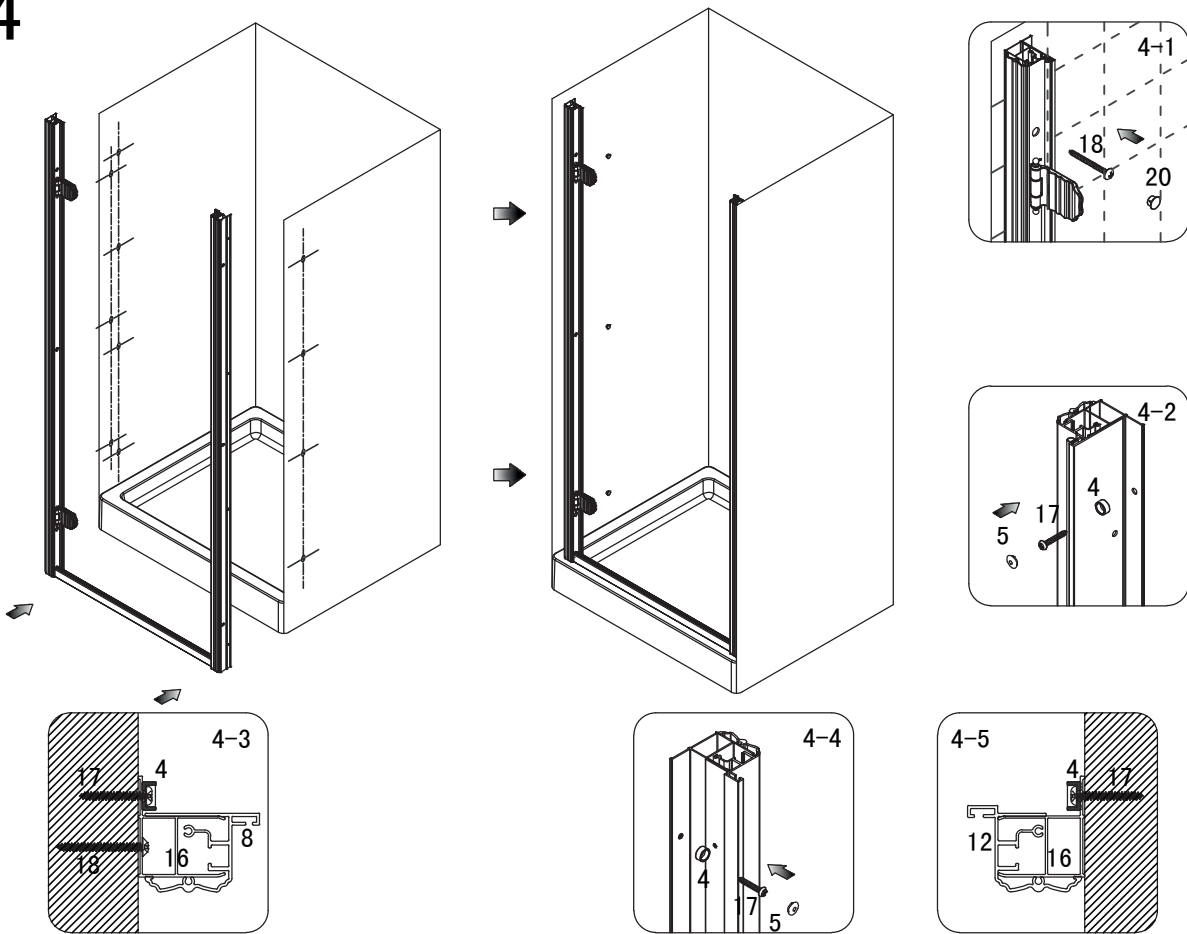

Skleněné sprchové zástěny
schopnost: vyhovuje
odolnost proti nárazu: vyhovuje
životnost: vyhovuje

GELCO s.r.o., Makovského 1341, 163 000 Praha 6

<p>① X 2</p>	<p>② X 4 ST4X20</p>	<p>③ X 2</p>	<p>④ X 16</p>	<p>⑤ X 16</p>	<p>⑥ X 4</p>	<p>⑦ X 2</p>	<p>⑧ X 1</p>
<p>⑨ X 1</p>	<p>⑩ X 1</p>	<p>⑪ X 1</p>	<p>⑫ X 1</p>	<p>⑬ X 11 φ6X30</p>	<p>⑭ X 1</p>	<p>⑮ X 4 M6X16</p>	<p>⑯ X 2</p>
<p>⑰ X 12 ST4X35</p>	<p>⑱ X 3 ST4X50</p>	<p>⑲ X 16 ST4X12</p>	<p>⑳ X 3</p>	<p>㉑ X 1</p>	<p>㉒ X 1</p>	<p>4mm / 2mm</p>	

1

ø6

ø6X30

ST4X35

ST4X35

2

3

4