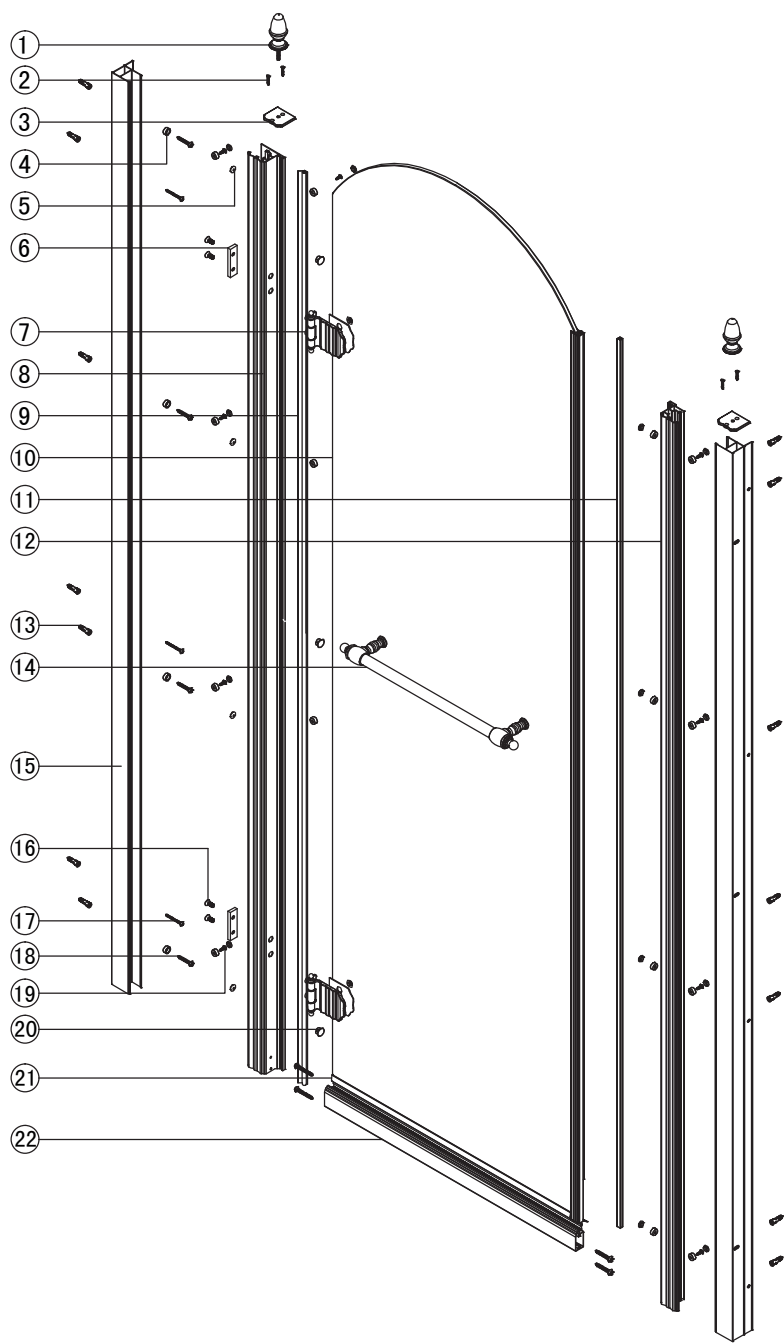

ANTIQUE

montážní návod / installation instruction

GQ1380RCL, GQ1280LCL, GQ5680CL, GQ5610CL

φ 3mm

φ 8mm

CE

EN14428

Glass shower enclosure
cleaning efficiency: conforming
impact resistance: conforming
operating life: conforming

Skleněné sprchové zástěny
schopnost: vyhovuje
odolnost proti nárazu: vyhovuje
životnost: vyhovuje

GELCO s.r.o., Makovského 1341, 163 000 Praha 6

<p>① X 2</p>	<p>② X 4 ST4X20</p>	<p>③ X 2</p>	<p>④ X 16</p>	<p>⑤ X 16</p>	<p>⑥ X 4</p>	<p>⑦ X 2</p>	<p>⑧ X 1</p>
<p>⑨ X 1</p>	<p>⑩ X 1</p>	<p>⑪ X 1</p>	<p>⑫ X 1</p>	<p>⑬ X 11 φ6X30</p>	<p>⑭ X 1</p>	<p>⑮ X 4 M6X16</p>	<p>⑯ X 2</p>
<p>⑰ X 12 ST4X35</p>	<p>⑱ X 3 ST4X50</p>	<p>⑲ X 16 ST4X12</p>	<p>⑳ X 3</p>	<p>㉑ X 1</p>	<p>㉒ X 1</p>	<p>4mm / 2mm</p>	

1

ø6

ø6X30

ST4X35

ST4X35

2

3

4