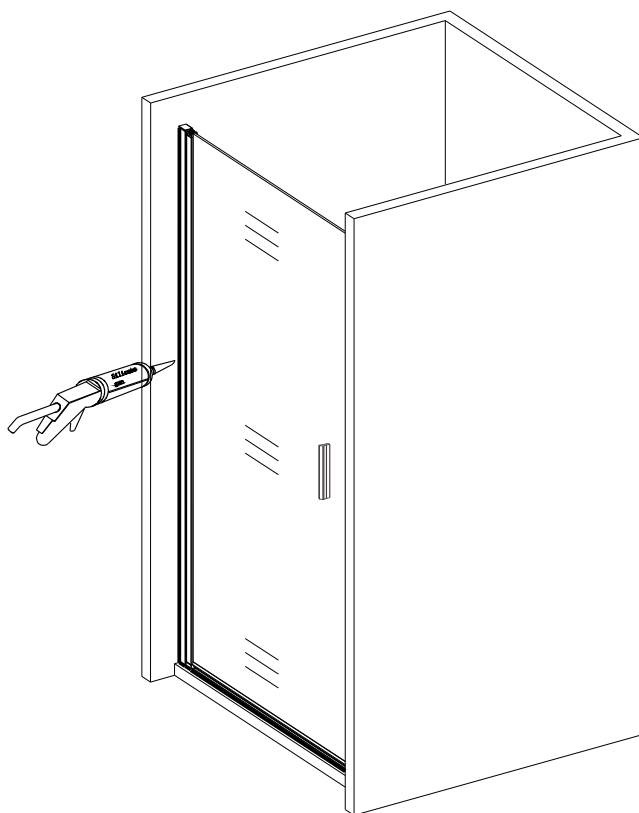

13

Polysan s.r.o.
Nesměřice 52
285 22 Zruč nad Sázavou
Czech Republic
www.polysan.net

EN 14428

Glass shower enclosure
cleaning efficiency: conforming
impact resistance: conforming
operating life: conforming

Skleněné sprchové zástěny
schopnost čištění: vyhovuje
odolnost proti nárazu: vyhovuje
životnost: vyhovuje