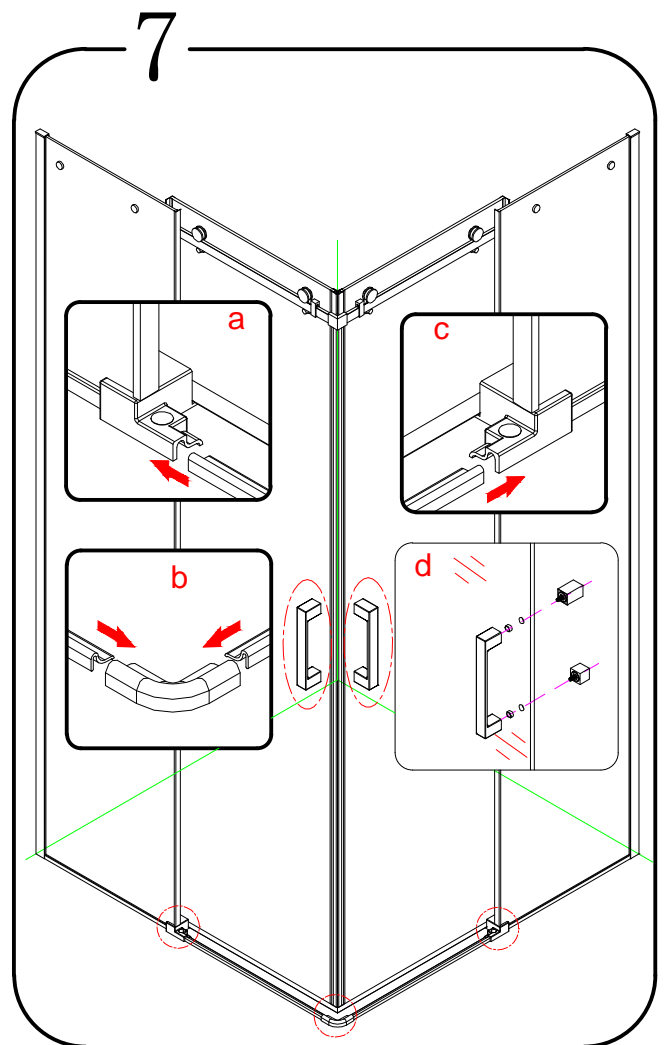

8

CE

GELCO s.r.o., Makovského 1341,
163 00 Praha 6

07

EN 14428

Glass shower enclosure
cleaning efficiency: conforming
impact resistance: conforming
operating life: conforming

Skleněné sprchové zástěny
schopnost čištění: vyhovuje
odolnost proti nárazu: vyhovuje
životnost: vyhovuje