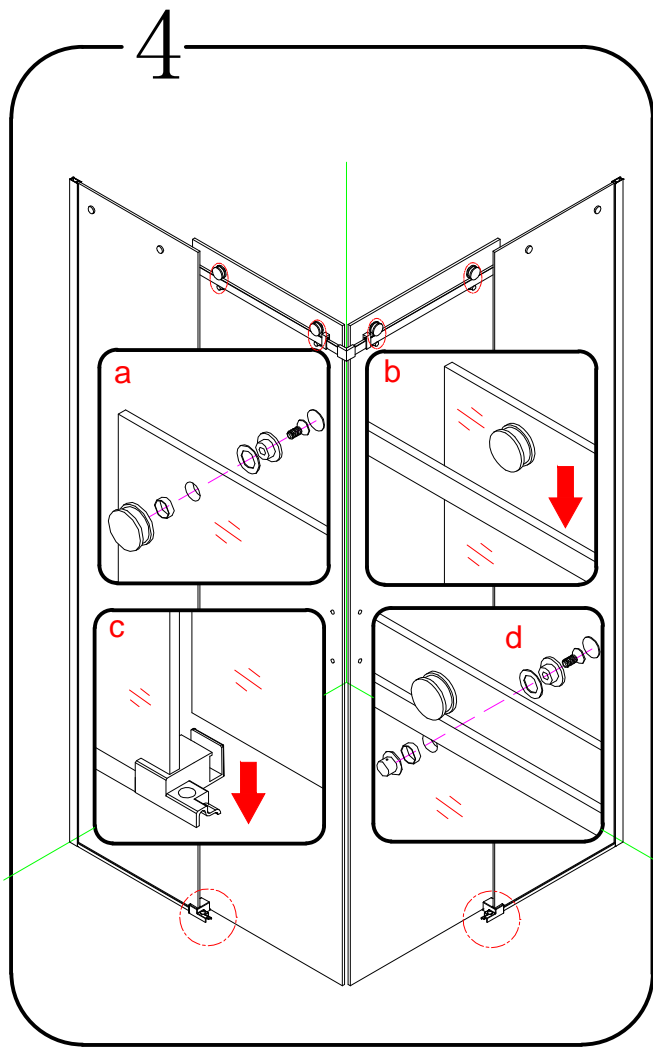

8

CE

GELCO s.r.o., Makovského 1341,
163 00 Praha 6

07

EN 14428

Glass shower enclosure
cleaning efficiency: conforming
impact resistance: conforming
operating life: conforming

Skleněné sprchové zástěny
schopnost čištění: vyhovuje
odolnost proti nárazu: vyhovuje
životnost: vyhovuje