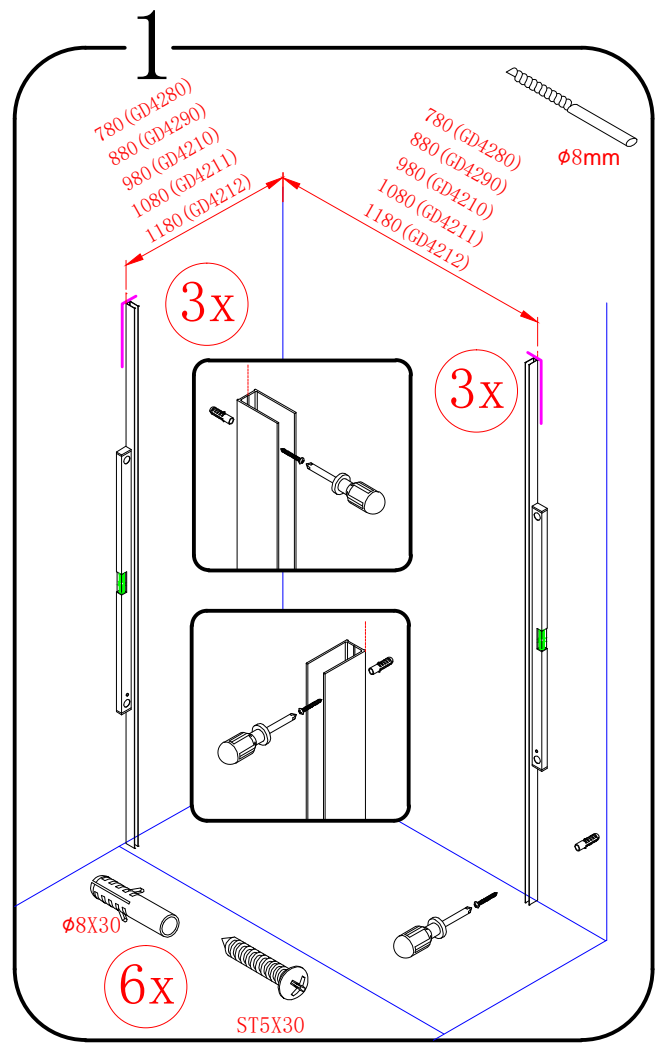

8

CE

GELCO s.r.o., Makovského 1341,
163 00 Praha 6

07

EN 14428

Glass shower enclosure
cleaning efficiency: conforming
impact resistance: conforming
operating life: conforming

Skleněné sprchové zástěny
schopnost čištění: vyhovuje
odolnost proti nárazu: vyhovuje
životnost: vyhovuje