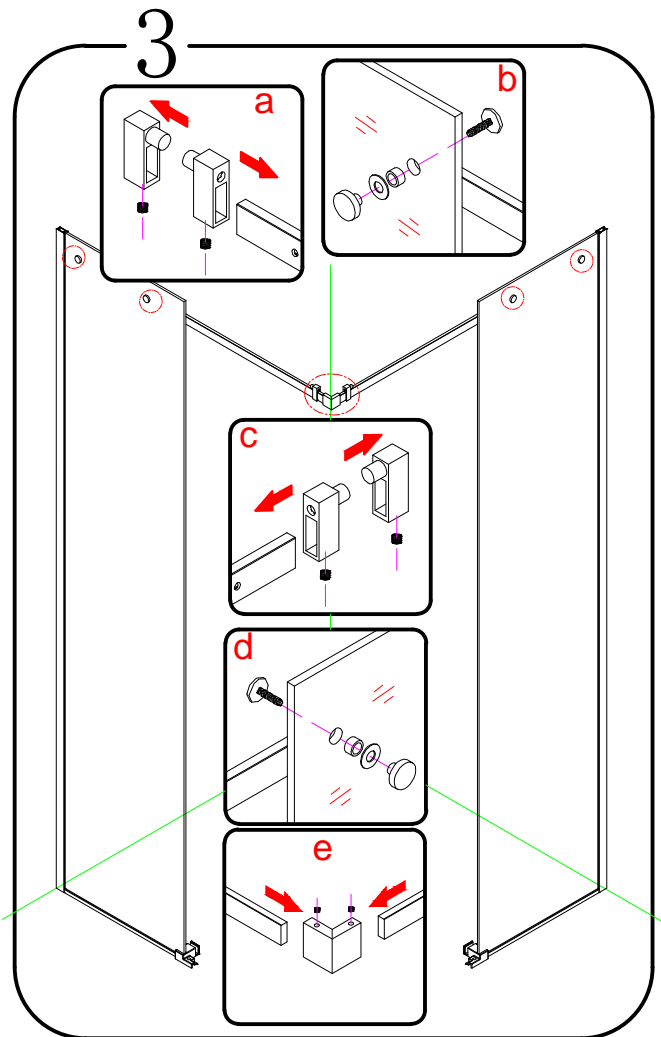

8

CE

GELCO s.r.o., Makovského 1341,
163 00 Praha 6

07

EN 14428

Glass shower enclosure
cleaning efficiency: conforming
impact resistance: conforming
operating life: conforming

Skleněné sprchové zástěny
schopnost čištění: vyhovuje
odolnost proti nárazu: vyhovuje
životnost: vyhovuje