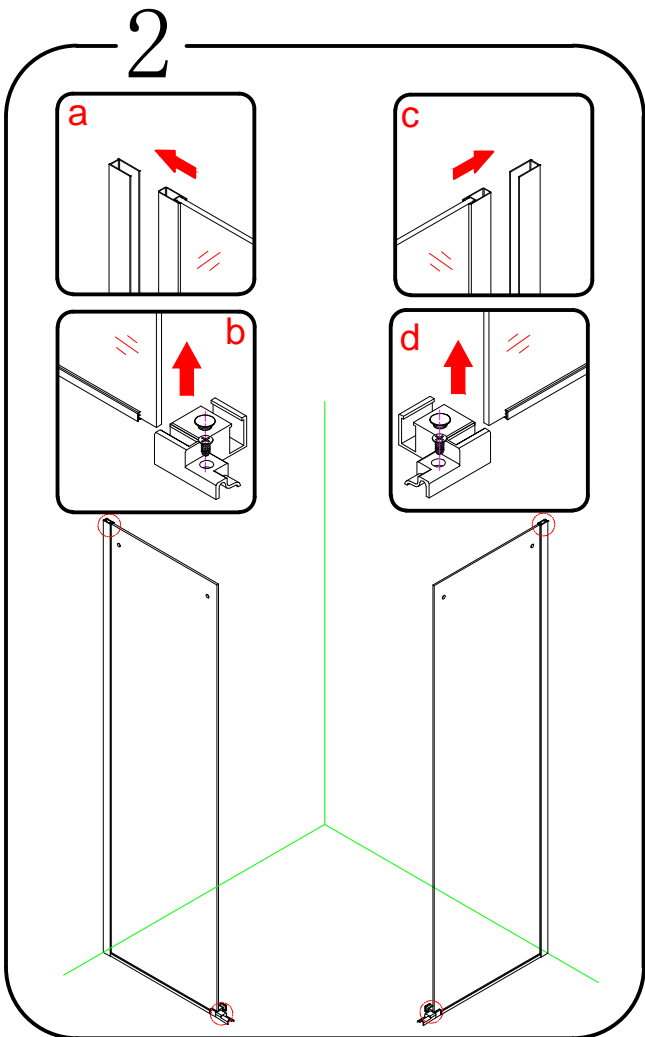

8

CE

GELCO s.r.o., Makovského 1341,
163 00 Praha 6

07

EN 14428

Glass shower enclosure
cleaning efficiency: conforming
impact resistance: conforming
operating life: conforming

Skleněné sprchové zástěny
schopnost čištění: vyhovuje
odolnost proti nárazu: vyhovuje
životnost: vyhovuje