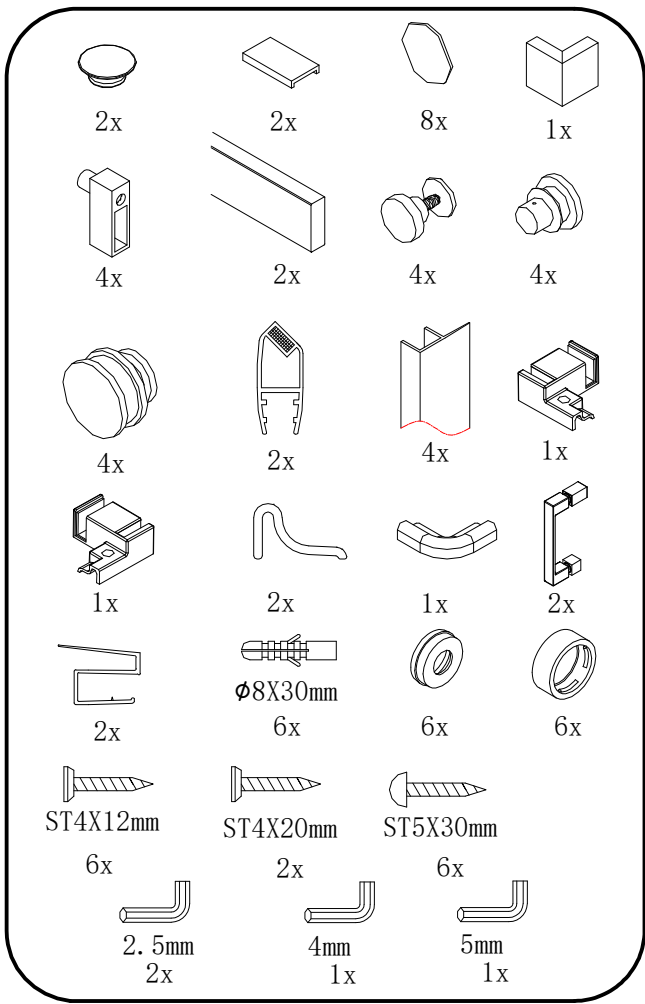

8

CE

GELCO s.r.o., Makovského 1341,
163 00 Praha 6

07

EN 14428

Glass shower enclosure
cleaning efficiency: conforming
impact resistance: conforming
operating life: conforming

Skleněné sprchové zástěny
schopnost čištění: vyhovuje
odolnost proti nárazu: vyhovuje
životnost: vyhovuje