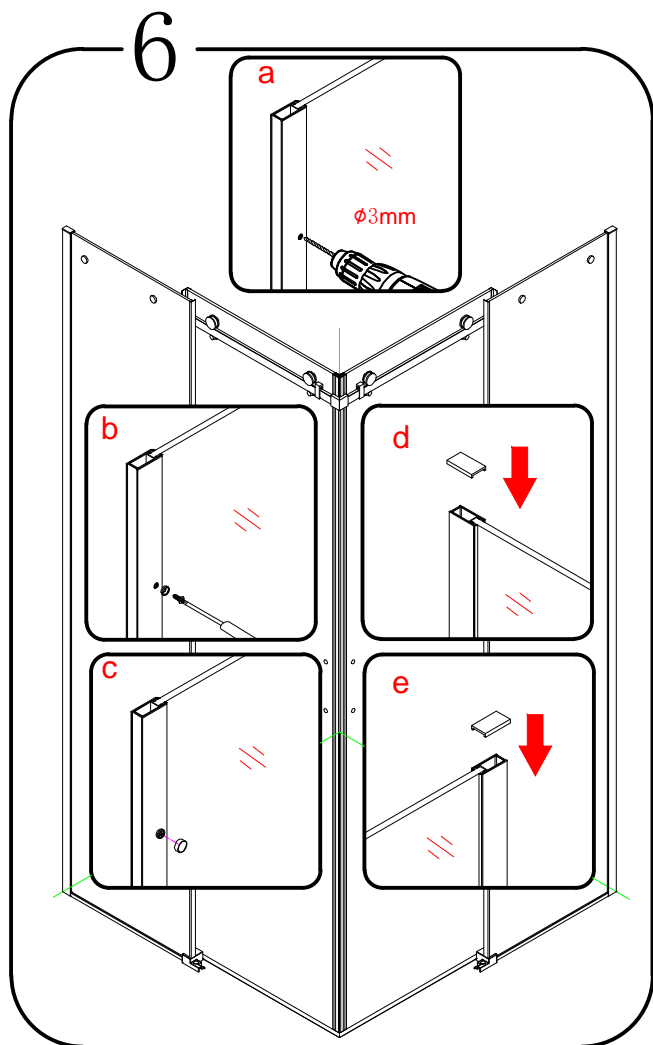

8

CE

GELCO s.r.o., Makovského 1341,
163 00 Praha 6

07

EN 14428

Glass shower enclosure
cleaning efficiency: conforming
impact resistance: conforming
operating life: conforming

Skleněné sprchové zástěny
schopnost čištění: vyhovuje
odolnost proti nárazu: vyhovuje
životnost: vyhovuje