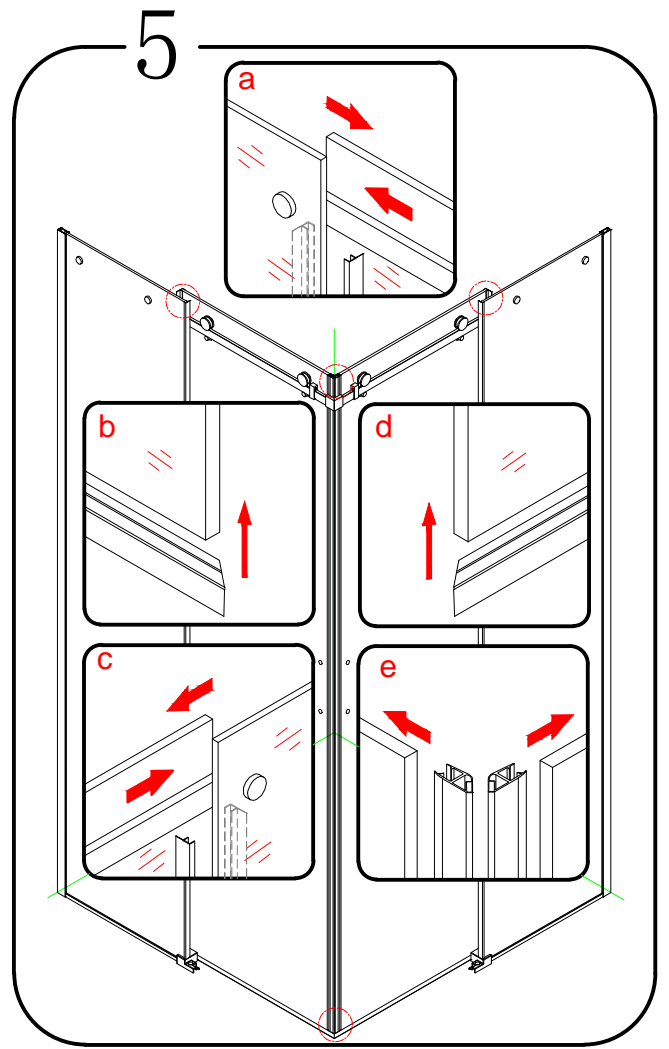

8

CE

GELCO s.r.o., Makovského 1341,
163 00 Praha 6

07

EN 14428

Glass shower enclosure
cleaning efficiency: conforming
impact resistance: conforming
operating life: conforming

Skleněné sprchové zástěny
schopnost čištění: vyhovuje
odolnost proti nárazu: vyhovuje
životnost: vyhovuje