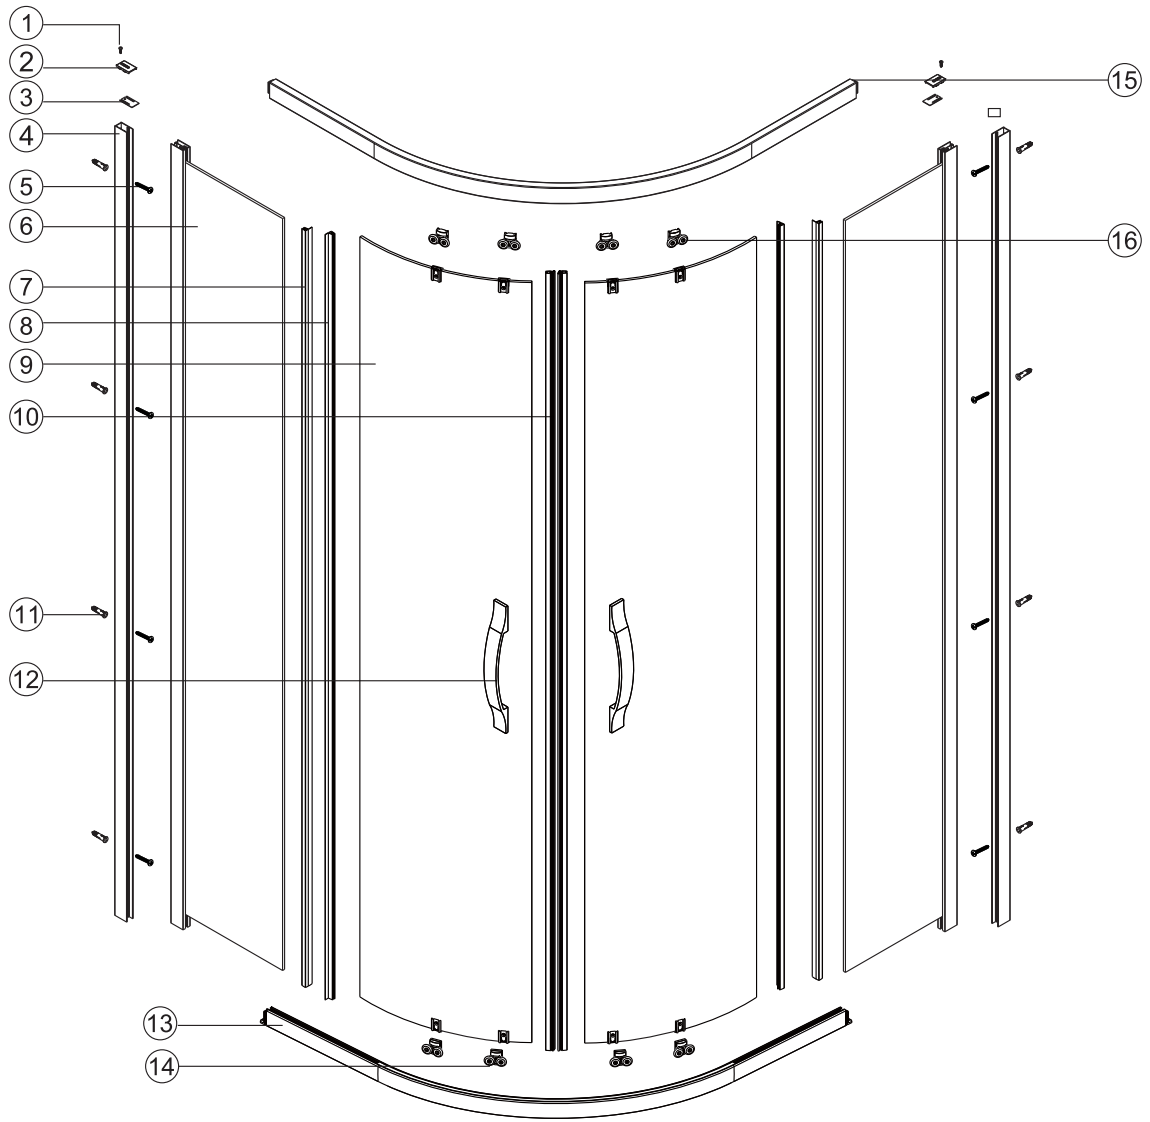

SIGMA SIMPLY

GS5580/GS6580, GS5590/GS6590, GS5510/GS6510
GS1080, GS1290

EN14428

Glass shower enclosure
cleaning efficiency: conforming
impact resistance: conforming
operating life: conforming

Skleněné sprchové zástěny
schopnost: vyhovuje
odolnost proti nárazu: vyhovuje
životnost: vyhovuje

 **GELCO**

GELCO s.r.o., Makovského 1341, 163 000 Praha 6

1 X2 	2 X2 	3 X2 	4 X2 	5 X8 	6 X2 
7 X2 	8 X2 	9 X2 	10 X2 	11 X8 	12 X2 
13 X1 	14 X4 	15 X1 	16 X4 		

Ø 6mm

A 01

SIZE	X,mm	Y,mm
800X800	780~800	780~800
900X900	880~900	880~900
1000X1000	980~1000	980~1000
1000X800	980~1000	780~800
1200X900	1180~1200	880~900