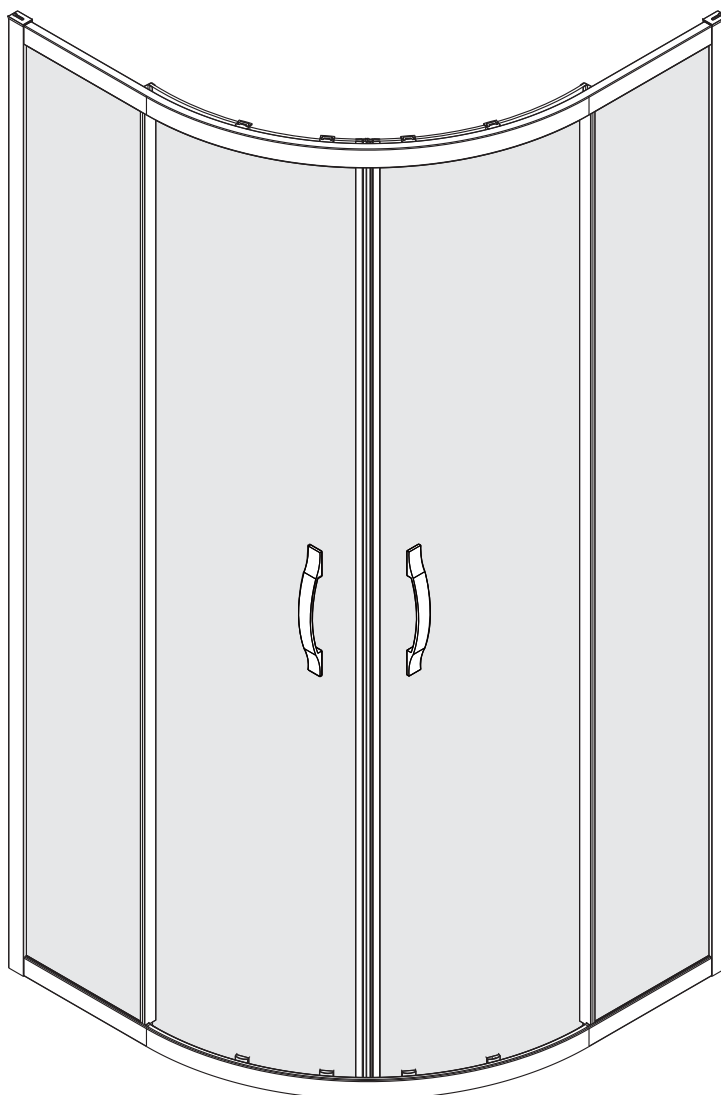

SIGMA SIMPLY

GS5580/GS6580, GS5590/GS6590, GS5510/GS6510
GS1080, GS1290

EN14428

Glass shower enclosure
cleaning efficiency: conforming
impact resistance: conforming
operating life: conforming

Skleněné sprchové zástěny
schopnost: vyhovuje
odolnost proti nárazu: vyhovuje
životnost: vyhovuje

 **GELCO**

GELCO s.r.o., Makovského 1341, 163 000 Praha 6

1 X2 	2 X2 	3 X2 	4 X2 	5 X8 	6 X2 
7 X2 	8 X2 	9 X2 	10 X2 	11 X8 	12 X2 
13 X1 	14 X4 	15 X1 	16 X4 		

Ø 6mm

A 01

SIZE	X,mm	Y,mm
800X800	780~800	780~800
900X900	880~900	880~900
1000X1000	980~1000	980~1000
1000X800	980~1000	780~800
1200X900	1180~1200	880~900