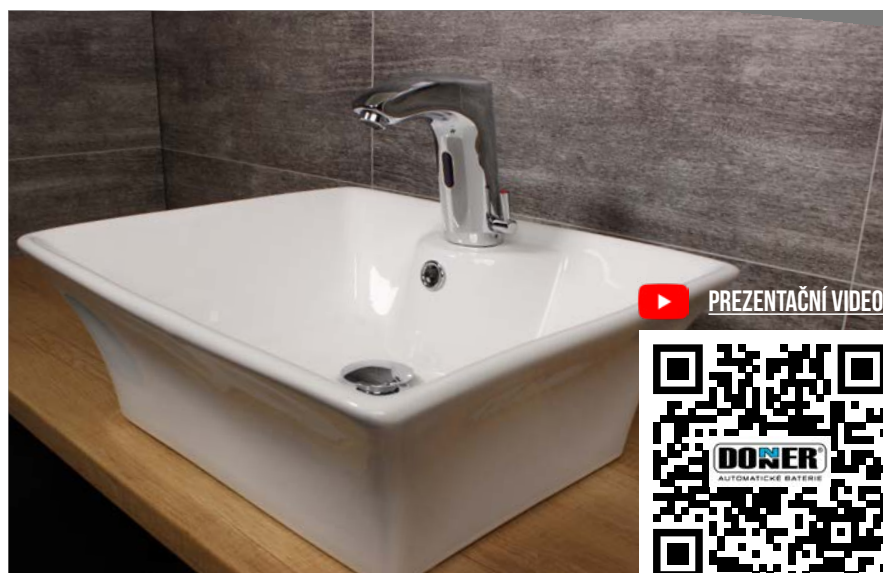

DONNER® AUTOFLOW 04

3 599 Kč
2 974 Kč BEZ DPH

LESKLÝ CHROM