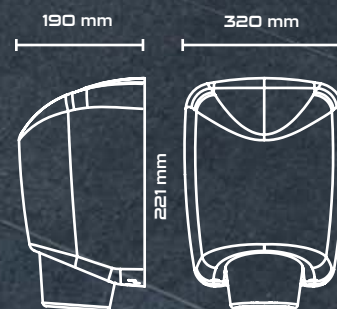

Moderní design

SPECIFIKACE

Napětí:	AC 220-240 V	Spouštěcí systém:	automatický
Frekvence:	50/60 Hz	IP ochrana:	IP23
Proudový odběr:	7,8 A	Provozní teplota:	-10°C / +40°C
Příkon celkem:	1800 W	Materiál krytu:	ABS plast / Kov / kartáč. nerez
Výkon motoru:	550 W	Ochrana před příliš dlouhým použitím:	Auto. vypnutí motoru po 25 s
Výkon topného tělesa:	1250 W	Nadproudová ochrana a ochrana proti přehřátí:	Ano
Filtrace vzduchu:	ano	Délka napájecího kabelu:	90 cm
Maximální proud vzduchu:	85 m/s	Rozměry přístroje (v/š/h):	320 x 221 x 190 mm
Průtok vzduchu:	59 l/s	Hmotnost přístroje:	3,35 kg / 3,94 kg / 3,68 kg
Hlučnost:	75 dB	Rozměry balení (v/š/h):	345 x 263 x 218 mm
Ohřev vzduchu:	ano	Hmotnost balení:	3,62 kg / 4,2 kg / 4,2 kg / 3,95 kg