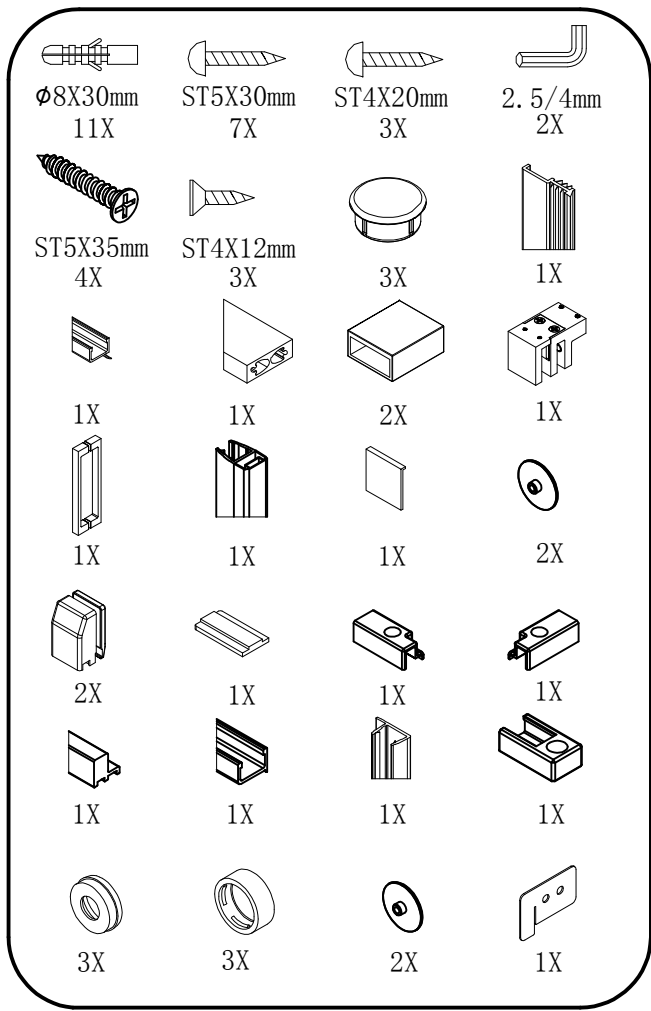

ROLLS LINE

RL1115 RL1215

RL1315 RL1415

RL1515 RL1615

polysan 

Polysan s.r.o.
Nesměřice 52
285 22 Zruč nad Sázavou
Czech Republic
www.polysan.net

CE

Polysan s.r.o.
Nesměřice 52
285 22 Zruč nad Sázavou
Czech Republic
www.polysan.net