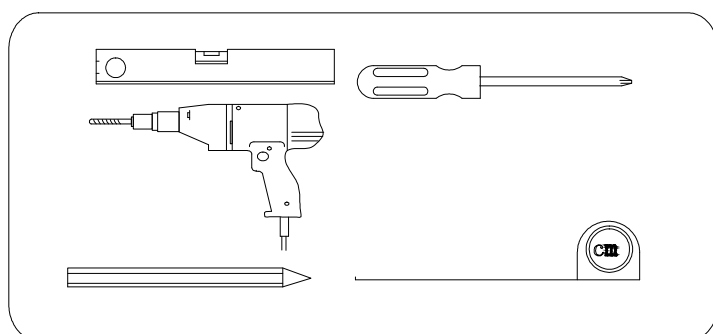

ROLLS LINE

RL1115 RL1215

RL1315 RL1415

RL1515 RL1615

polysan

Polysan s.r.o.
Nesměřice 52
285 22 Zruč nad Sázavou
Czech Republic
www.polysan.net