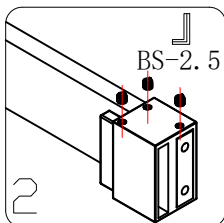

20

CE

GELCO s.r.o., Makovského 1341,
163 00 Praha 6

07

EN 14428

Glass shower enclosure
cleaning efficiency: conforming
impact resistance: conforming
operating life: conforming

Skleněné sprchové zástěny
schopnost čištění: vyhovuje
odolnost proti nárazu: vyhovuje
životnost: vyhovuje