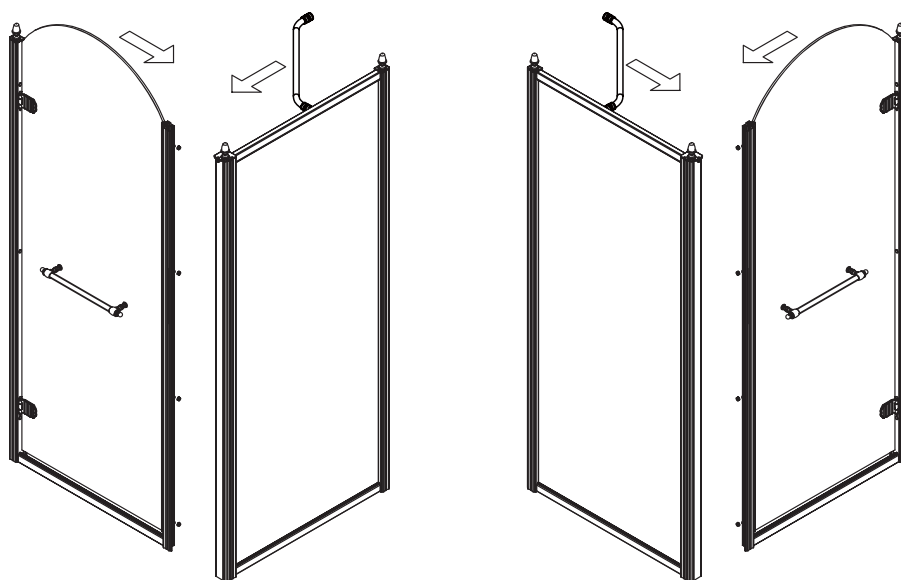

ANTIQUE

montážní návod / installation instruction

GQ1280L, GQ1290L, GQ1380R, GQ1390R, GQ1580L, GQ1590L,
GQ1680R, GQ1690R

GQ5680, GQ5690, GQ5610, GQ5180, GQ5190, GQ5110

EN14428
Glass shower enclosure
cleaning efficiency: conforming
impact resistance: conforming
operating life: conforming

Skleněné sprchové zástěny
schopnost: vyhovuje
odolnost proti nárazu: vyhovuje
životnost: vyhovuje

 GELCO

GELCO s.r.o., Makovského 1341, 163 000 Praha 6

- | | | | | | | | |
|---|--|--|---|--|---|--|---|
| ① X 2
 | ② X 4