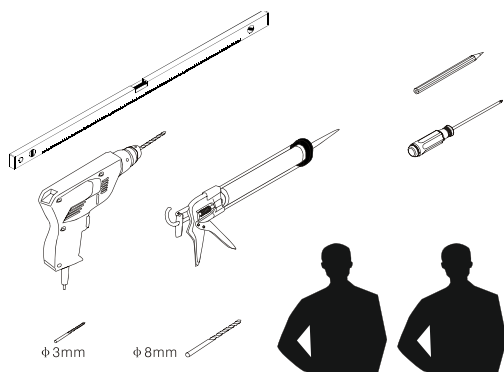

EN14428
Glass shower enclosure
cleaning efficiency: conforming
impact resistance: conforming
operating life: conforming

Skleněné sprchové zástěny
schopnost: vyhovuje
odolnost proti nárazu: vyhovuje
životnost: vyhovuje

GELCO

GELCO s.r.o., Makovského 1341, 163 000 Praha 6