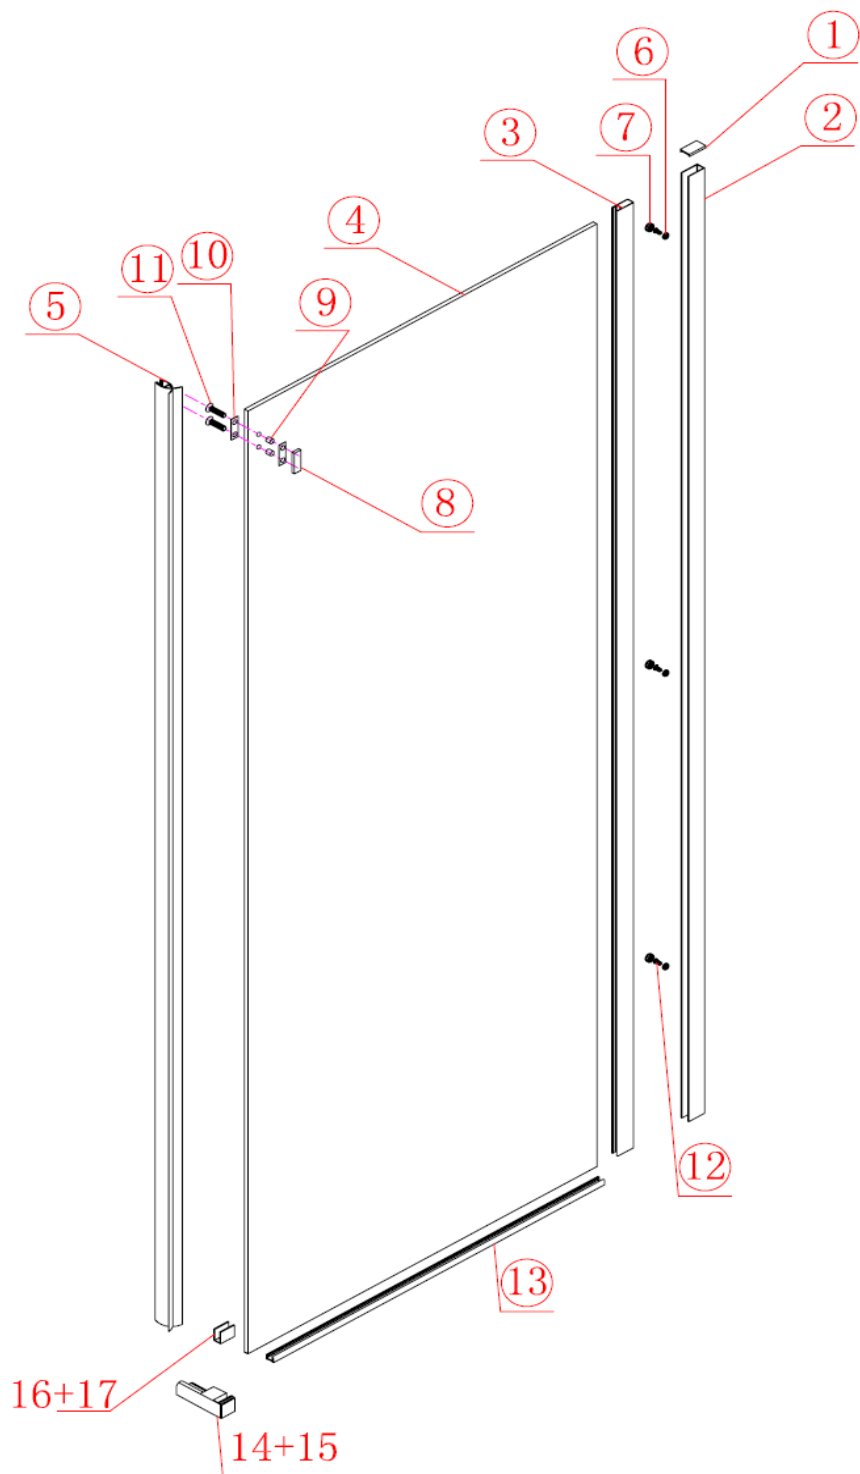

boční stěna Dragon GD7280

	Kód	Název	Cena bez DPH
1	TC101-06	horní krytka ustavovacího profilu	88,-
2	AE-50	ustavovací profil	1040,-
3	AE-77	*profil s pevnou skleněnou částí	x
4	SS3L-G2P2 (MSS3-SP80)	*skleněná část s profily (748*1997*8mm)	5600,-
5	BC-8	dorazová těsnící lišta	290,-
6	YF-33	podložka šroubu	5,-
7	YF-34	krytka šroubu	15,-
8	151-15	spojka vodící lišty	158,-
9	151-12	krytka	5,-
10	151-14	ukotvovací držák vodící lišty	80,-
11	MS-06	šroub držáku vodící lišty	5,-
12	ST4X12	šroub do profilu	3,-
13	DHY-19	*spodní profil s pevnou skleněnou částí	x
14+15	151-22-L/R	fixační patice rohová levá/pravá	335,-
16+17	151-18-1	podložka fixační patice	15,-

*pevné sklo se dodává pouze s již nalisovanými profily č. 3 a č. 13