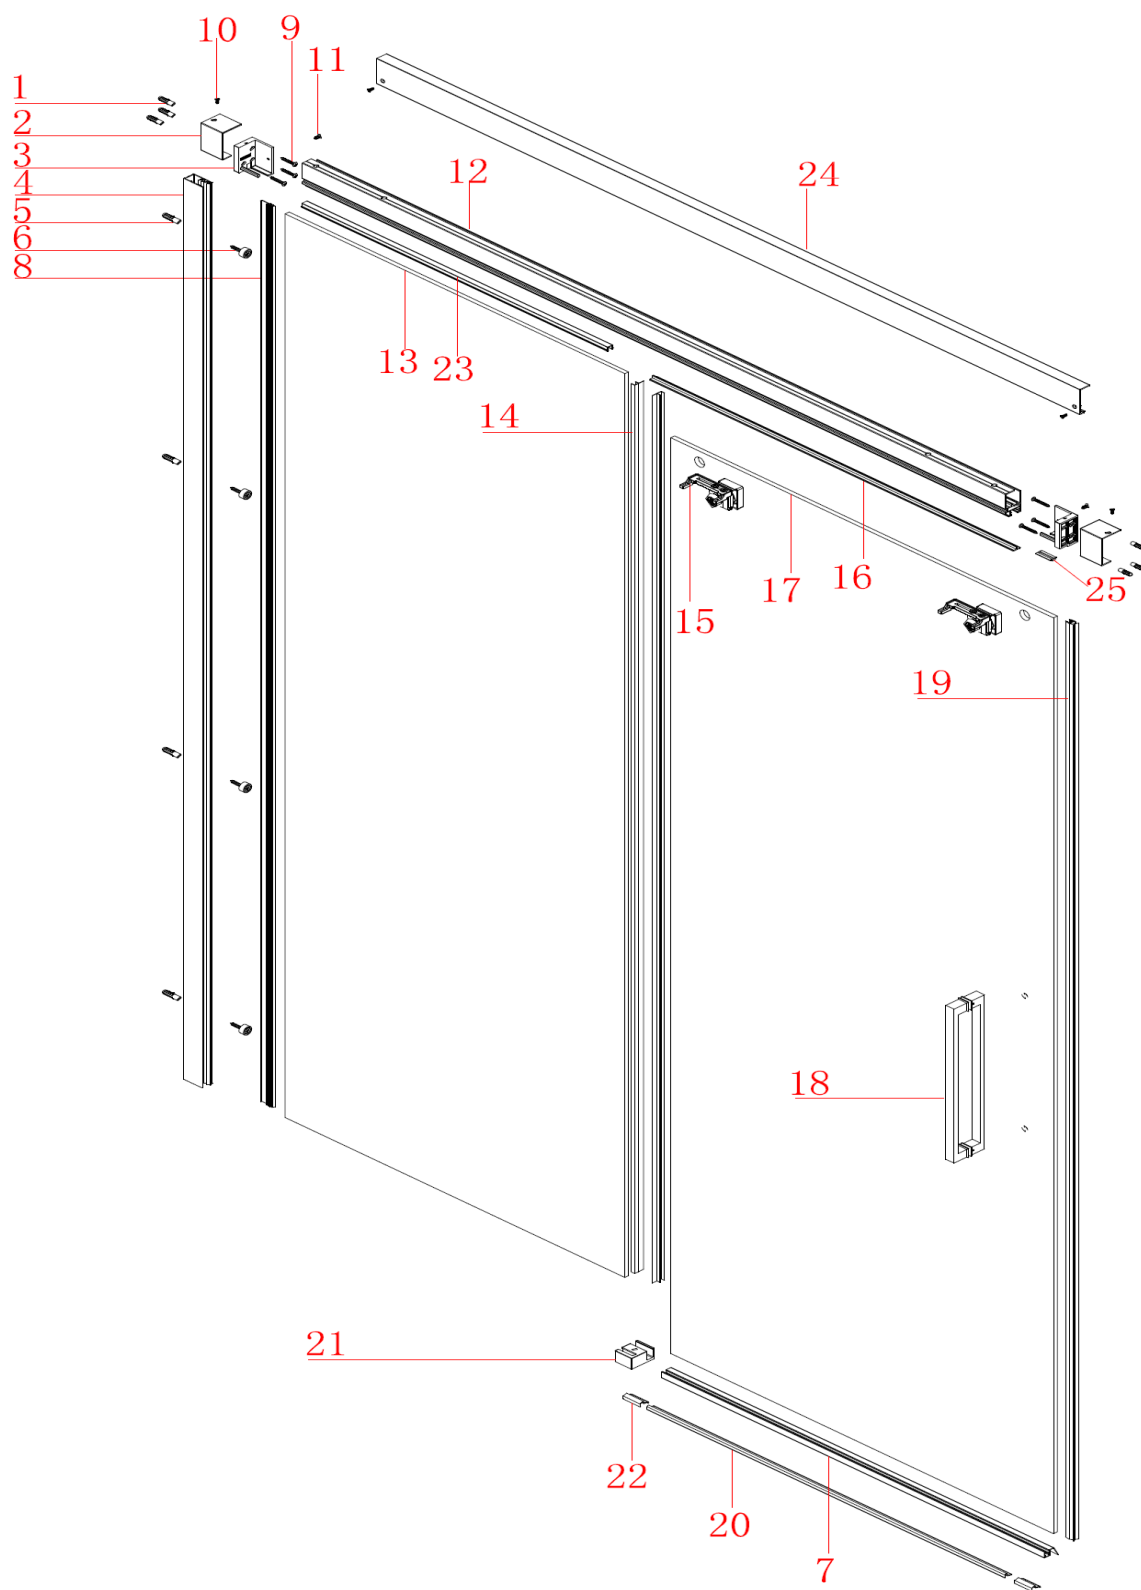

# dveře Fondura GF5013

	<b>Kód</b>	<b>Název</b>	<b>Cena bez DPH</b>
1	PZG-01	hmoždinka	3,-
2	WB305/WB306	ukončovací kryt kolejnice pravý/levý	179,-
3	WB502	fixační trn kolejnice	385,-
4	WB104	ustavovací profil s těsněním	1440,-
5	PZG-02	hmoždinka	3,-
6	ST4x10	šroub ustavovacího profilu	5,-
7	M309S-08	spodní těsnění (643 mm)	280,-
8	WB309	těsnění ustavovacího profilu	168,-
9	ST5x40	fixační šroub	5,-
10	ST4x20	zajišťovací šroub krytu kolejnice	3,-
11	M4*10	spojovací šroub krytu kolejnice	3,-
12	WB101	kolejnice	2190,-
13	SS3L-FP1	pevná skleněná část (2000*568*8 mm)	3500,-
14	M304A-8-12	svislé těsnění	270,-
15	WB501Z	pojezd	622,-
16	WB103	spodní krytka kolejnice	324,-
17	SS3L-MP1	posuvná skleněná část (1993*635*8mm)	4600,-
18	H0093S	madlo	919,-
19	BC-8	dorazová těsnicí lišta	290,-
20	K-07	prahová lišta (570 mm)	374,-
21	WB507/WB508	fixační blok pravý/levý	399,-
22	K-09	koncovka prahové lišty	70,-
23	WB307	těsnění pevné skleněné části	310,-
24	WB102	krycí profil kolejnice	1190,-
25	WB321	ukončovací krytka	35,-